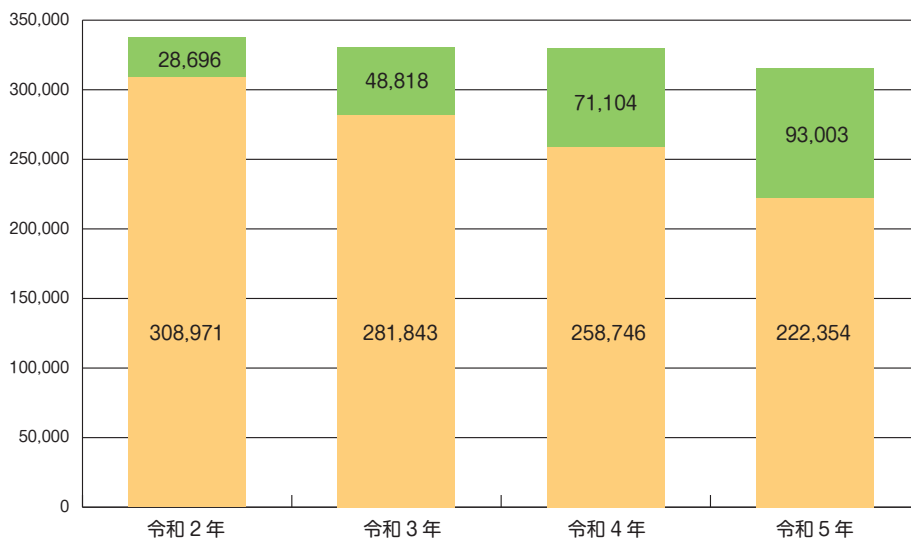

※資料：青葉区戸籍課

●青葉区住民異動届出状況等

	令和3年度	令和4年度	令和5年度	
住民異動届出件数	29,957	29,737	28,754	
内訳	転入	11,251	10,915	10,379
	転出	11,499	11,121	10,892
	転居	3,812	3,447	3,295
	その他	3,395	4,254	4,188
印鑑登録者数	181,347	181,801	181,899	
外国人住民登録人口	4,327	4,978	5,513	

※資料：青葉区戸籍課

●国籍別外国人住民登録人口

(令和6年3月末日時点)

●証明書発行件数

(件)

※資料：青葉区戸籍課