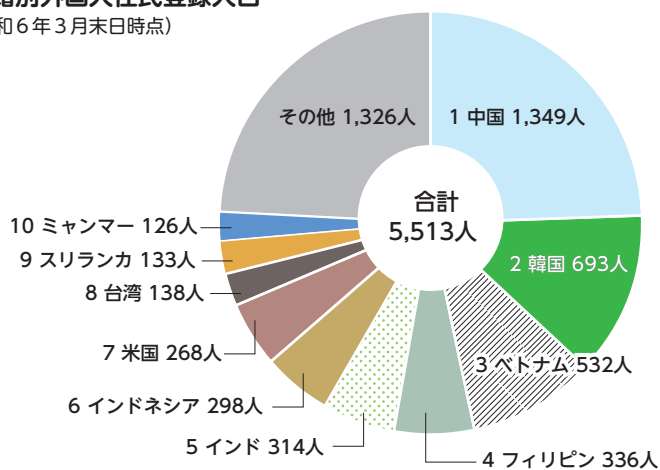

10 戸籍・住民登録

証明発行件数はコンビニ交付等の割合が増加しています。
住民登録世帯数は増加する一方で、住民登録人口は徐々に減少しています。本籍数及び本籍人口は増加しています。
外国人人口を国籍別にみると、中国籍の人が最も多く、約24%を占めています。

●青葉区戸籍・住民登録の状況

	令和3年度	令和4年度	令和5年度
住民登録世帯数	138,742	139,704	140,265
住民登録人口	310,061	309,327	307,659
本籍数	83,842	84,815	85,743
本籍人口	219,972	221,434	222,743

※資料：青葉区戸籍課

●青葉区住民異動届出状況等

	令和3年度	令和4年度	令和5年度	
住民異動届出件数	29,957	29,737	28,754	
内訳	転入	11,251	10,915	10,379
	転出	11,499	11,121	10,892
	転居	3,812	3,447	3,295
	その他	3,395	4,254	4,188
印鑑登録者数	181,347	181,801	181,899	
外国人住民登録人口	4,327	4,978	5,513	

※資料：青葉区戸籍課

●国籍別外国人住民登録人口

(令和6年3月末日時点)