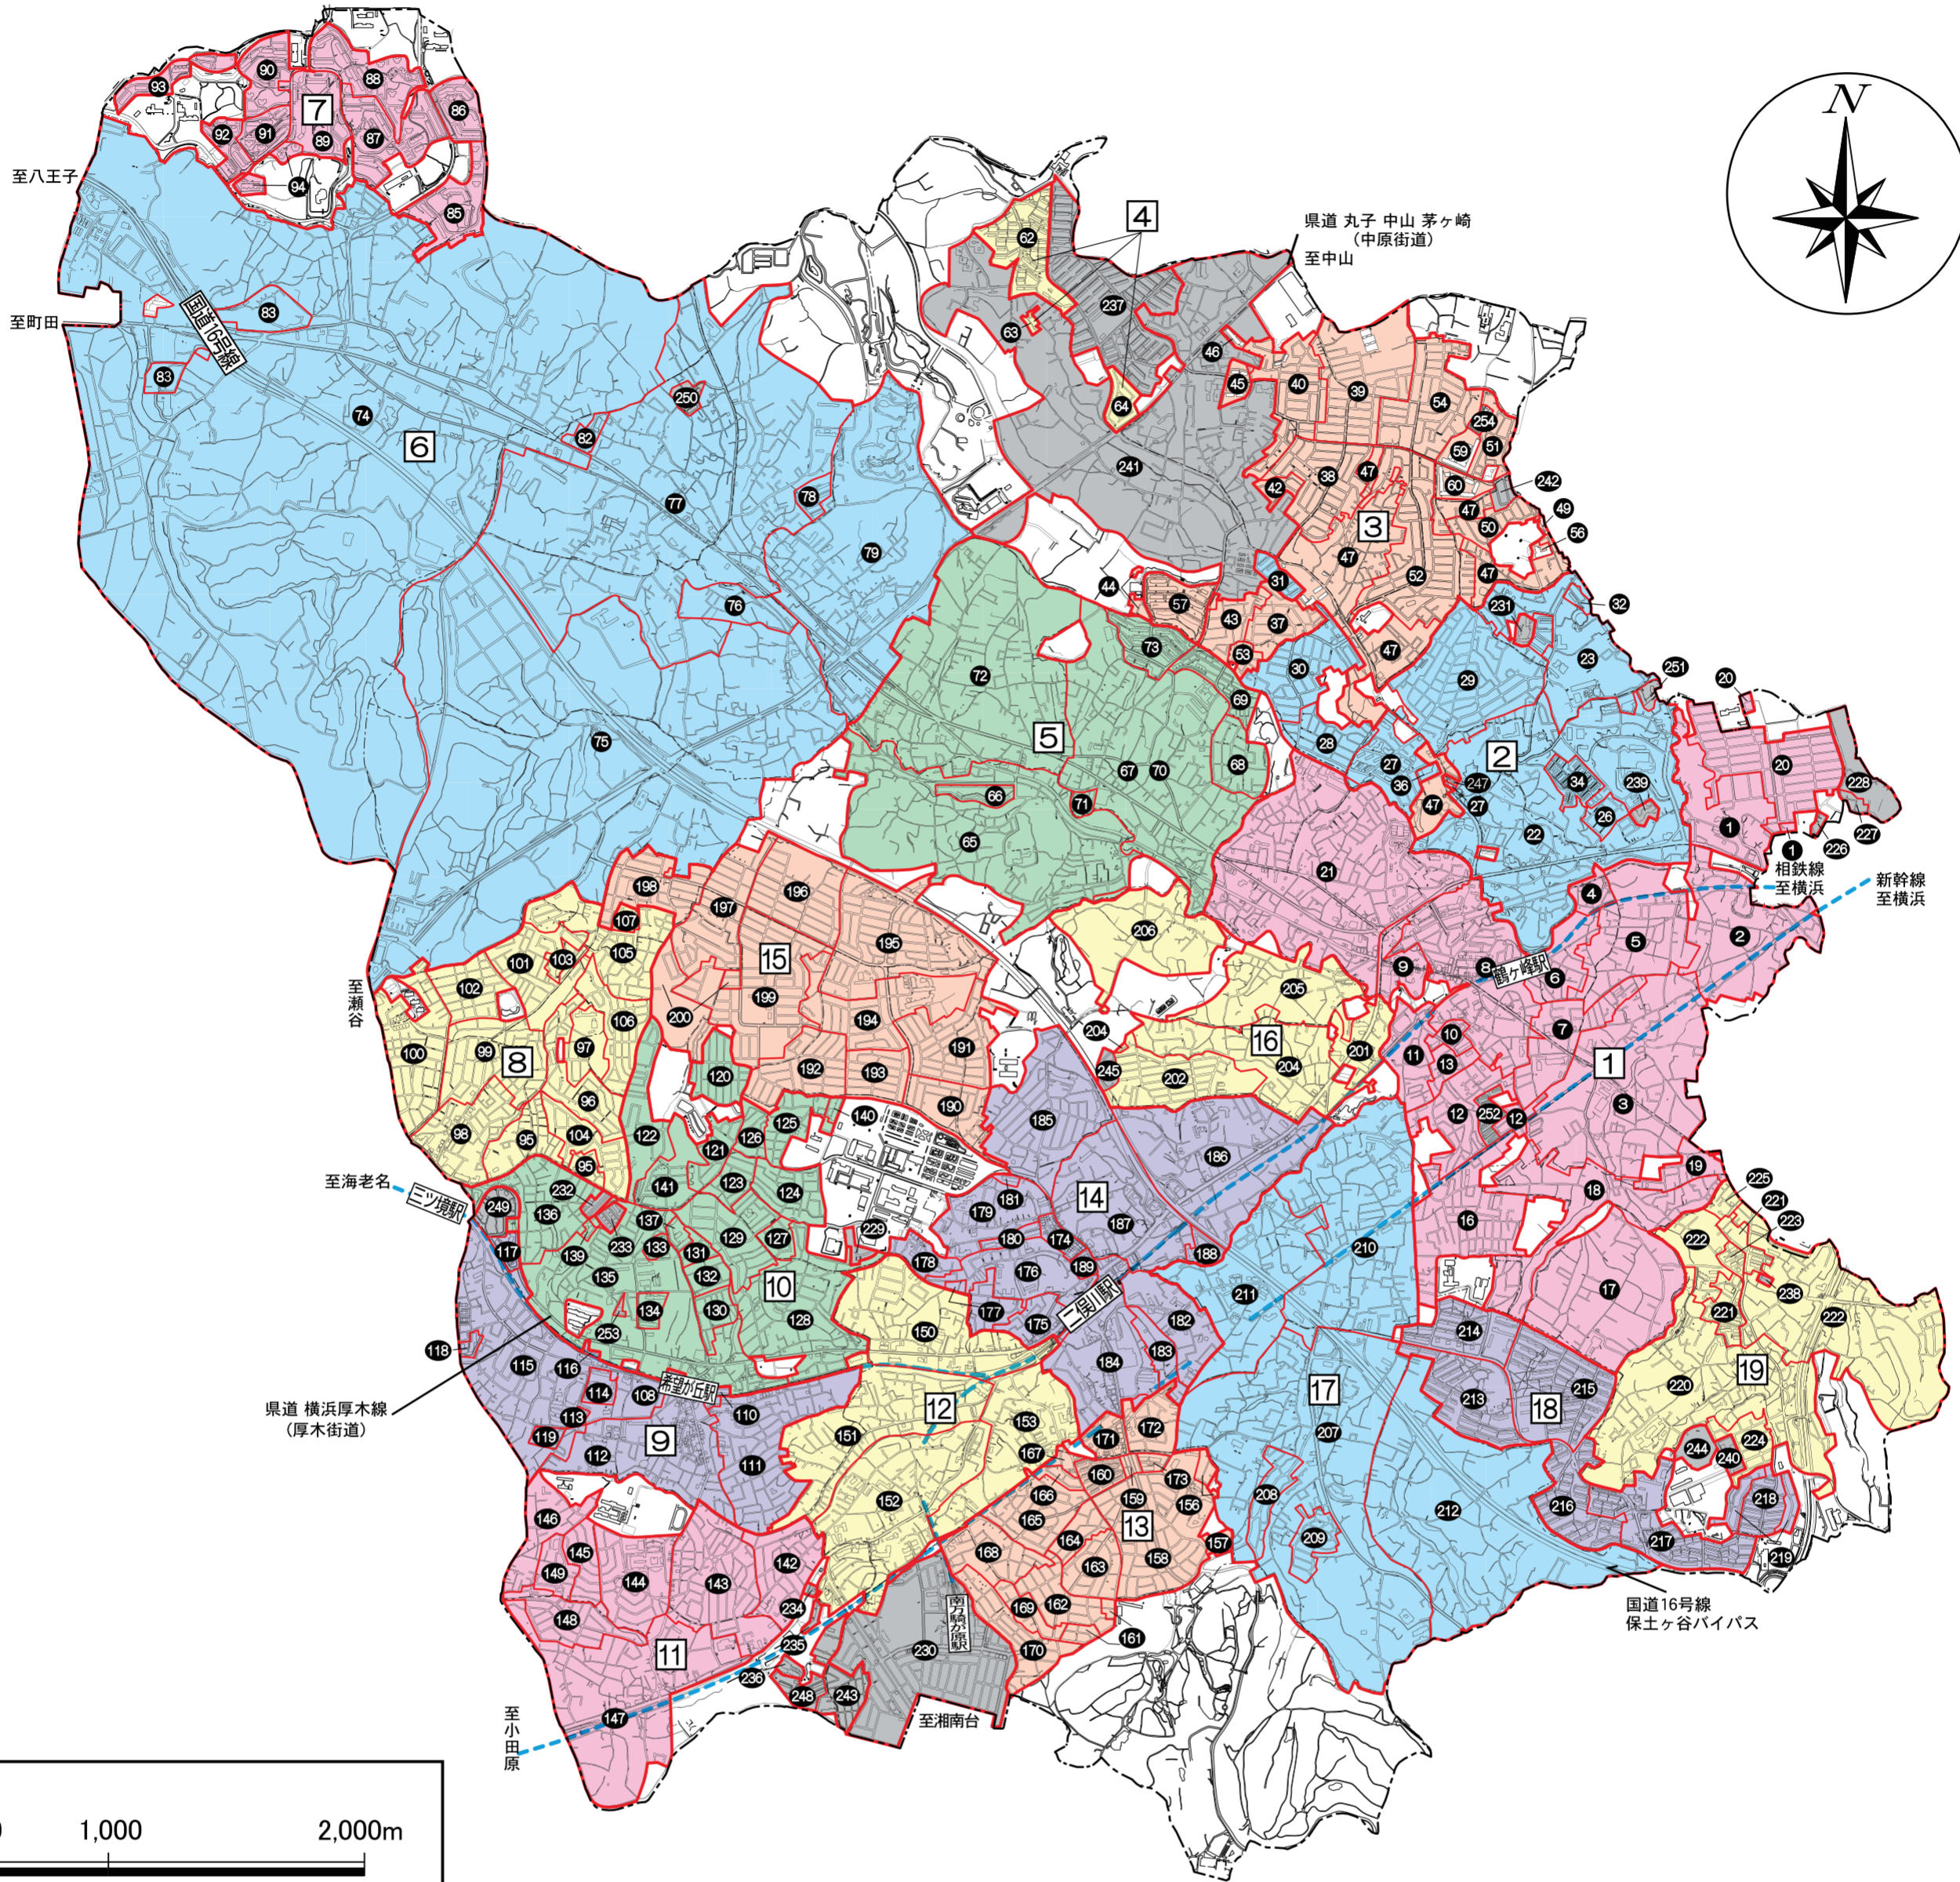

旭区 自治会町内会区域図

令和6年12月 現在

※この地図は概略図のため、多少の誤差がありますので、ご了承ください。

自治会町内会名は●数字を参照して裏面の一覧表をご覧ください。
■の番号は、この頁下部の地区連合名一覧表の番号と対応しています。

地区連合名			
1	鶴ヶ峰地区町内会連合会	11	希望が丘南地区連合自治会
2	白根地区町内会自治会連合会	12	さちが丘地区連合自治会
3	旭北地区連合自治会	13	万騎が原連合自治会
4	上白根連合自治会	14	二俣川地区連合自治会
5	今宿地区町内会自治会連合会	15	二俣川ニュータウン連合町内会
6	川井地区町内会自治会連合会	16	旭中央地区連合町内会
7	若葉台連合自治会	17	旭南部地区連合自治会
8	笹野台地区連合自治会	18	左近山連合自治会
9	希望が丘連合自治会	19	市沢地区連合町内会
10	希望が丘東地区連合自治会		地区連合未加入の自治会町内会

番号	名称
1	鶴ヶ峰地区町内会連合会
1	猪子山町内会
2	西川島町西部町内会
3	笠町内会
4	鶴ヶ峰二丁目家敷町内会
5	西川島町中田町内会
6	富士見台町内会
7	旭ヶ丘町内会
8	鶴ヶ峰自治会
9	鎧橋自治会
10	鶴ヶ峰南住宅自治会
11	鶴ヶ峯南部町内会
12	鶴友会
13	鶴和会
14	【欠番】
15	【欠番】
16	川島町西町内会
17	小高町内会
18	三反田町内会
19	川島町南町内会
20	興和台自治会
21	鶴ヶ峰本町町内会
2	白根地区町内会自治会連合会
22	白根町内会
23	白根東部町内会
24	【欠番】
25	【欠番】
26	あたご自治会
27	白根第五町内会
28	三菱白根町内会
29	三菱白根第二町内会
30	白根相友自治会
31	上白根共同住宅自治会
32	県営新白根団地自治会
33	【欠番】
34	ガーデンテラス白根台自治会
35	【欠番】
36	ナイスパークステージ横濱鶴ヶ峰自治会
3	旭北地区連合自治会
37	三菱第六団地自治会
38	大原南自治会
39	大原北自治会
40	白根台第九自治会
41	【欠番】
42	白百合自治会
43	上白根国際自治会

番号	名称
172	二俣川2丁目中部自治会
173	万騎が原ハイム自治会
14	二俣川地区連合自治会
174	二俣川一丁目東部自治会
175	二俣川1丁目第1自治会
176	二俣川1丁目中央自治会
177	ひばりが丘自治会
178	百合ヶ丘自治会
179	南仲尾町内会
180	マインコーポ二俣川自治会
181	二俣川住宅自治会
182	二俣川二丁目東部自治会
183	二俣川旭ヶ丘町内会
184	二俣川二丁目西部自治会
185	清水ヶ丘自治会
186	本村自治会
187	本村中央自治会
188	ライオンズ二俣川自治会
189	グレースシア二俣川自治会
15	二俣川ニュータウン連合町内会
190	二俣川ニュータウン第一町内会
191	二俣川ニュータウン第二町内会
192	二俣川ニュータウン西部町内会
193	二俣川ニュータウン南部町内会
194	二俣川ニュータウン中央町内会
195	二俣川ニュータウン東部町内会
196	二俣川ニュータウン北部第一町内会
197	二俣川ニュータウン北部第二町内会
198	二俣川ニュータウン北部第三町内会
199	二俣川ニュータウン北部第四町内会
200	二俣川ニュータウン北部第五町内会
16	旭中央地区連合町内会
201	下川町内会
202	四季美台親睦会
203	【欠番】
204	四季美台町内会
205	今川町内会
206	今川町上今宿自治会
17	旭南部地区連合自治会
207	南本宿自治会
208	南本宿西部自治会
209	南本宿みどり会
210	本宿東部自治会
211	本宿西部自治会
212	桐が作自治会