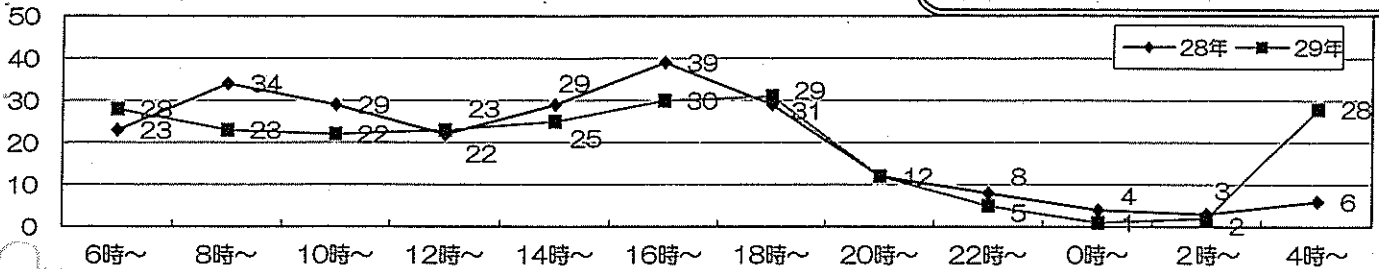

◎4月末の事故状況前年対比

	件数	死者	重傷者	軽傷者	負傷者
平成29年	202	2	12	218	230
平成28年	238	2	9	256	265
前年比	-36	0	3	-38	-35

平成29年月別 事故発生件数	1月	2月	3月	4月	合計
	61	49	55	37	202

旭区の自転車事故は…
4月末現在30件発生しています!!
●14時から18時が多く発生しています。

◎時間別発生件数(2時間単位)