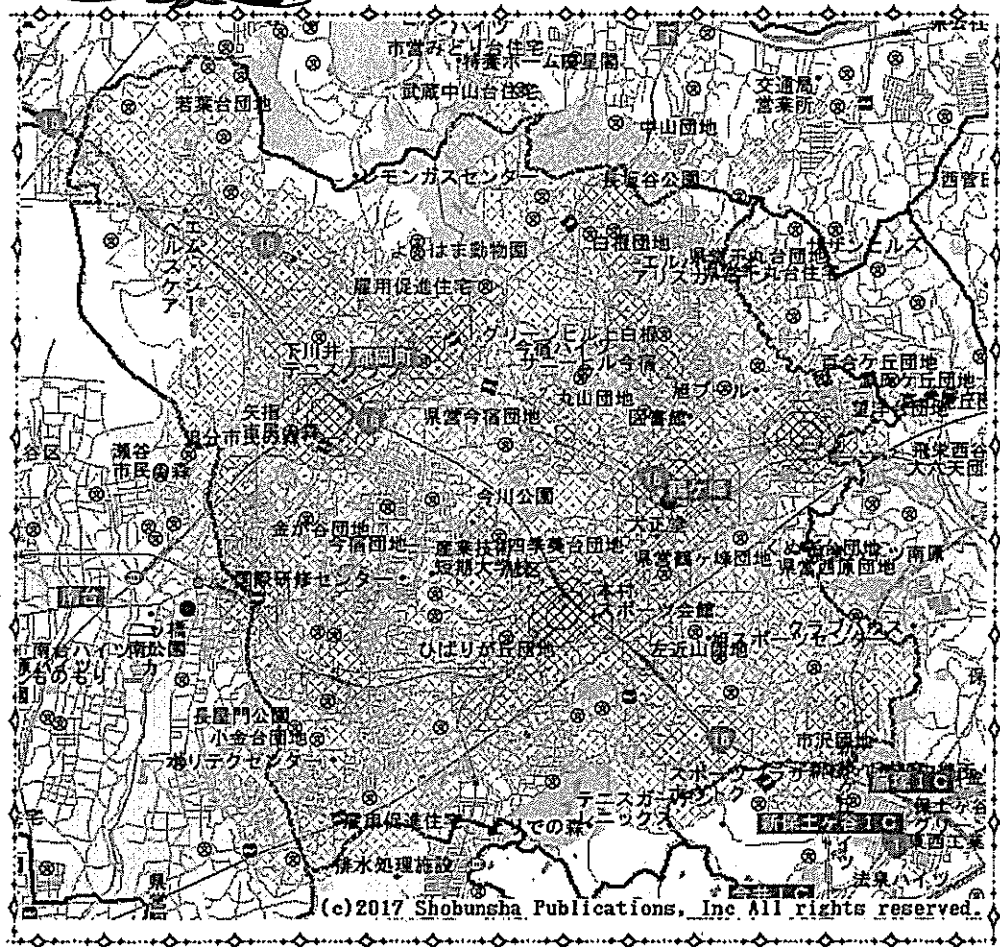

旭警察署管内 町内会別 平成29年4月末

町内会	件数	前年比	二輪車	自転車	子供	高齢者
天池	0	-1	0	0	0	0
鶴ヶ峰	25	-14	13	4	1	8
白根	17	-1	10	3	1	9
旭北	10	-3	6	1	1	4
上白根	8	-1	4	2	1	4
今宿	11	-3	4	2	2	2
川井	44	+1	15	5	1	13
若葉台	2	+1	0	1	0	2
笹野台	7	+1	2	1	1	2
希望が丘	4	-3	1	1	0	2
希望が丘東	10	-2	3	3	1	2
希望が丘南	6	+2	1	1	0	1
さちが丘	6	+1	1	0	2	3
万騎が原	2	-5	1	0	0	1
二俣川	22	-2	5	4	5	6
二俣川ニュータウン	1	-3	0	0	0	1
旭中央	3	-4	1	0	0	1
旭南部	13	-1	4	2	2	6
左近山	2	-3	1	0	0	1
市沢	9	+4	3	0	0	3
総計	202	-36	75	30	18	71