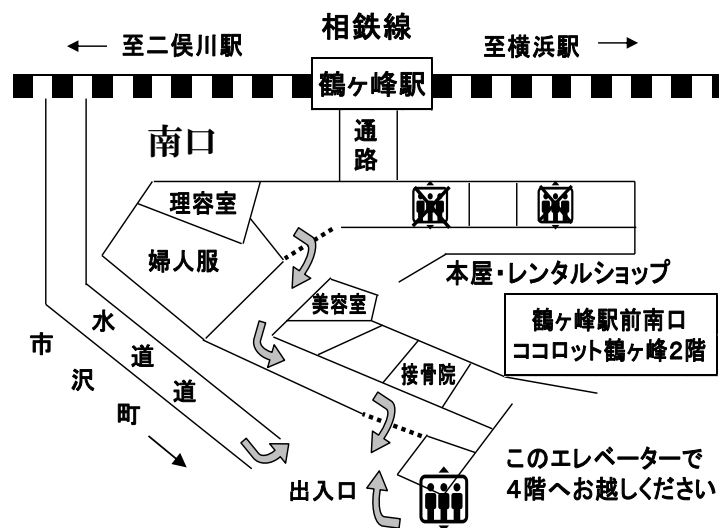

「みなくる」は地域活動やボランティア活動を応援する市民活動支援拠点です
旭区市民活動支援センター情報誌

みなくる だより No.52 令和3年 新緑号

新緑がまぶしい季節。旭区市民活動支援センターみなくるもフレッシュな気持ちで新年度をスタートしました。みなくるでは、何かを始めたい人や市民活動・生涯学習についてのご相談に応じています。皆様、お気軽にお立ち寄りください。お待ちしております。

「みなくるギャラリーコーナー」始まりました！

あなたの作品を展示してみませんか？

区民の皆さまの作品紹介コーナーができました。絵画・書道・写真等の作品展示ができます。

展示期間は2週間で使用料は無料です。

皆さまの作品の発表の場として「みなくるギャラリーコーナー」を活用しませんか。お申込みをお待ちしております。

※営利・営業目的の利用や会員募集等の展示はできません。

詳細については「みなくる」までお問い合わせください。

新規登録団体活動紹介

～ご興味のある団体がありましたらお声かけください～

〈朗読劇 あさひ〉

朗読劇を、区民、高齢者に広め、楽しんでいただくことでの地域貢献。

〈福島子ども・こらっせ神奈川〉

福島の原発被害にあった小学生を神奈川県に招待し、地元の小学生との交流や福島へ出向いての学習支援。

〈生き×居きコミュニティ〉

青少年から若者向けの居場所の運営。若者が気軽に過ごせる第3の場を提供。

〈横浜相鉄沿線ノルディックウォーキングの会〉

地域の健康づくりのために相鉄沿線でノルディックウォーキングを実施。

〈朗読ボランティアの会「旭・久・恵」〉

旭図書館にて定期的に朗読会の開催や各福祉施設にてのボランティア活動の実施。

「ほどがやえかたり〜べ」さんが YouTube チャンネルを開設しました。

旭区に伝わる「民話」を掘り起し、オリジナルな紙芝居にして区民に伝えている団体です。

「さっちゃんの馬頭観音（川島町）」

「善部のネコ塚（善部町）」

「みそすりばんば（今宿）」

「鶴ヶ峰の合戦（二俣川）」ほか

YouTube チャンネル

* 休館日 *
6月16日（水）定期休館日
7月21日（水）定期休館日

発行：旭区市民活動支援センター「みなくる」

〒241-0022 横浜市旭区鶴ヶ峰2-82-1
ココロット鶴ヶ峰4階
TEL 045-382-1000
FAX 045-382-1005
E-mail as-manabi@city.yokohama.jp

休館日 毎月第3水曜日・年末年始ほか

ホームページ [みなくる](#) [検索](#)

シニア向け インターネット活用講座

～デジタル社会を楽しもう！～

講師 秋本 創 氏

NPO 法人埼玉情報センター
事務局次長

使ってみよう

やれば簡単
インターネット

ふれてみよう

会場
旭区市民活動支援センター
みなくる

入場
無料

ご希望の講座を選んでお申込みください(複数可) 【申込期限】7月3日(土)必着

基礎から学ぼうインターネット ～インターネット、Webって何?～
7月16日(金) 13時30分～15時

募集数 24人

※今さら聞けないといった基本を学ぶ初心者向け講座です。実践はありません。

インターネットでコミュニケーション ～離れていてもつながれる～
7月27日(火) 13時30分～15時30分 ※ミニ体験あり

募集数 16人

【持ち物】スマートフォン、タブレット、パソコンのいずれかをお持ちください。

Zoomを使いこなそう ～いろいろな集まりを主催できるようになろう～
8月2日(月) 13時30分～15時30分 ※体験あり

募集数 16人

【持ち物】スマートフォン、タブレット、パソコンのいずれかをお持ちください。

【対象】 横浜市内在住のシニアの人