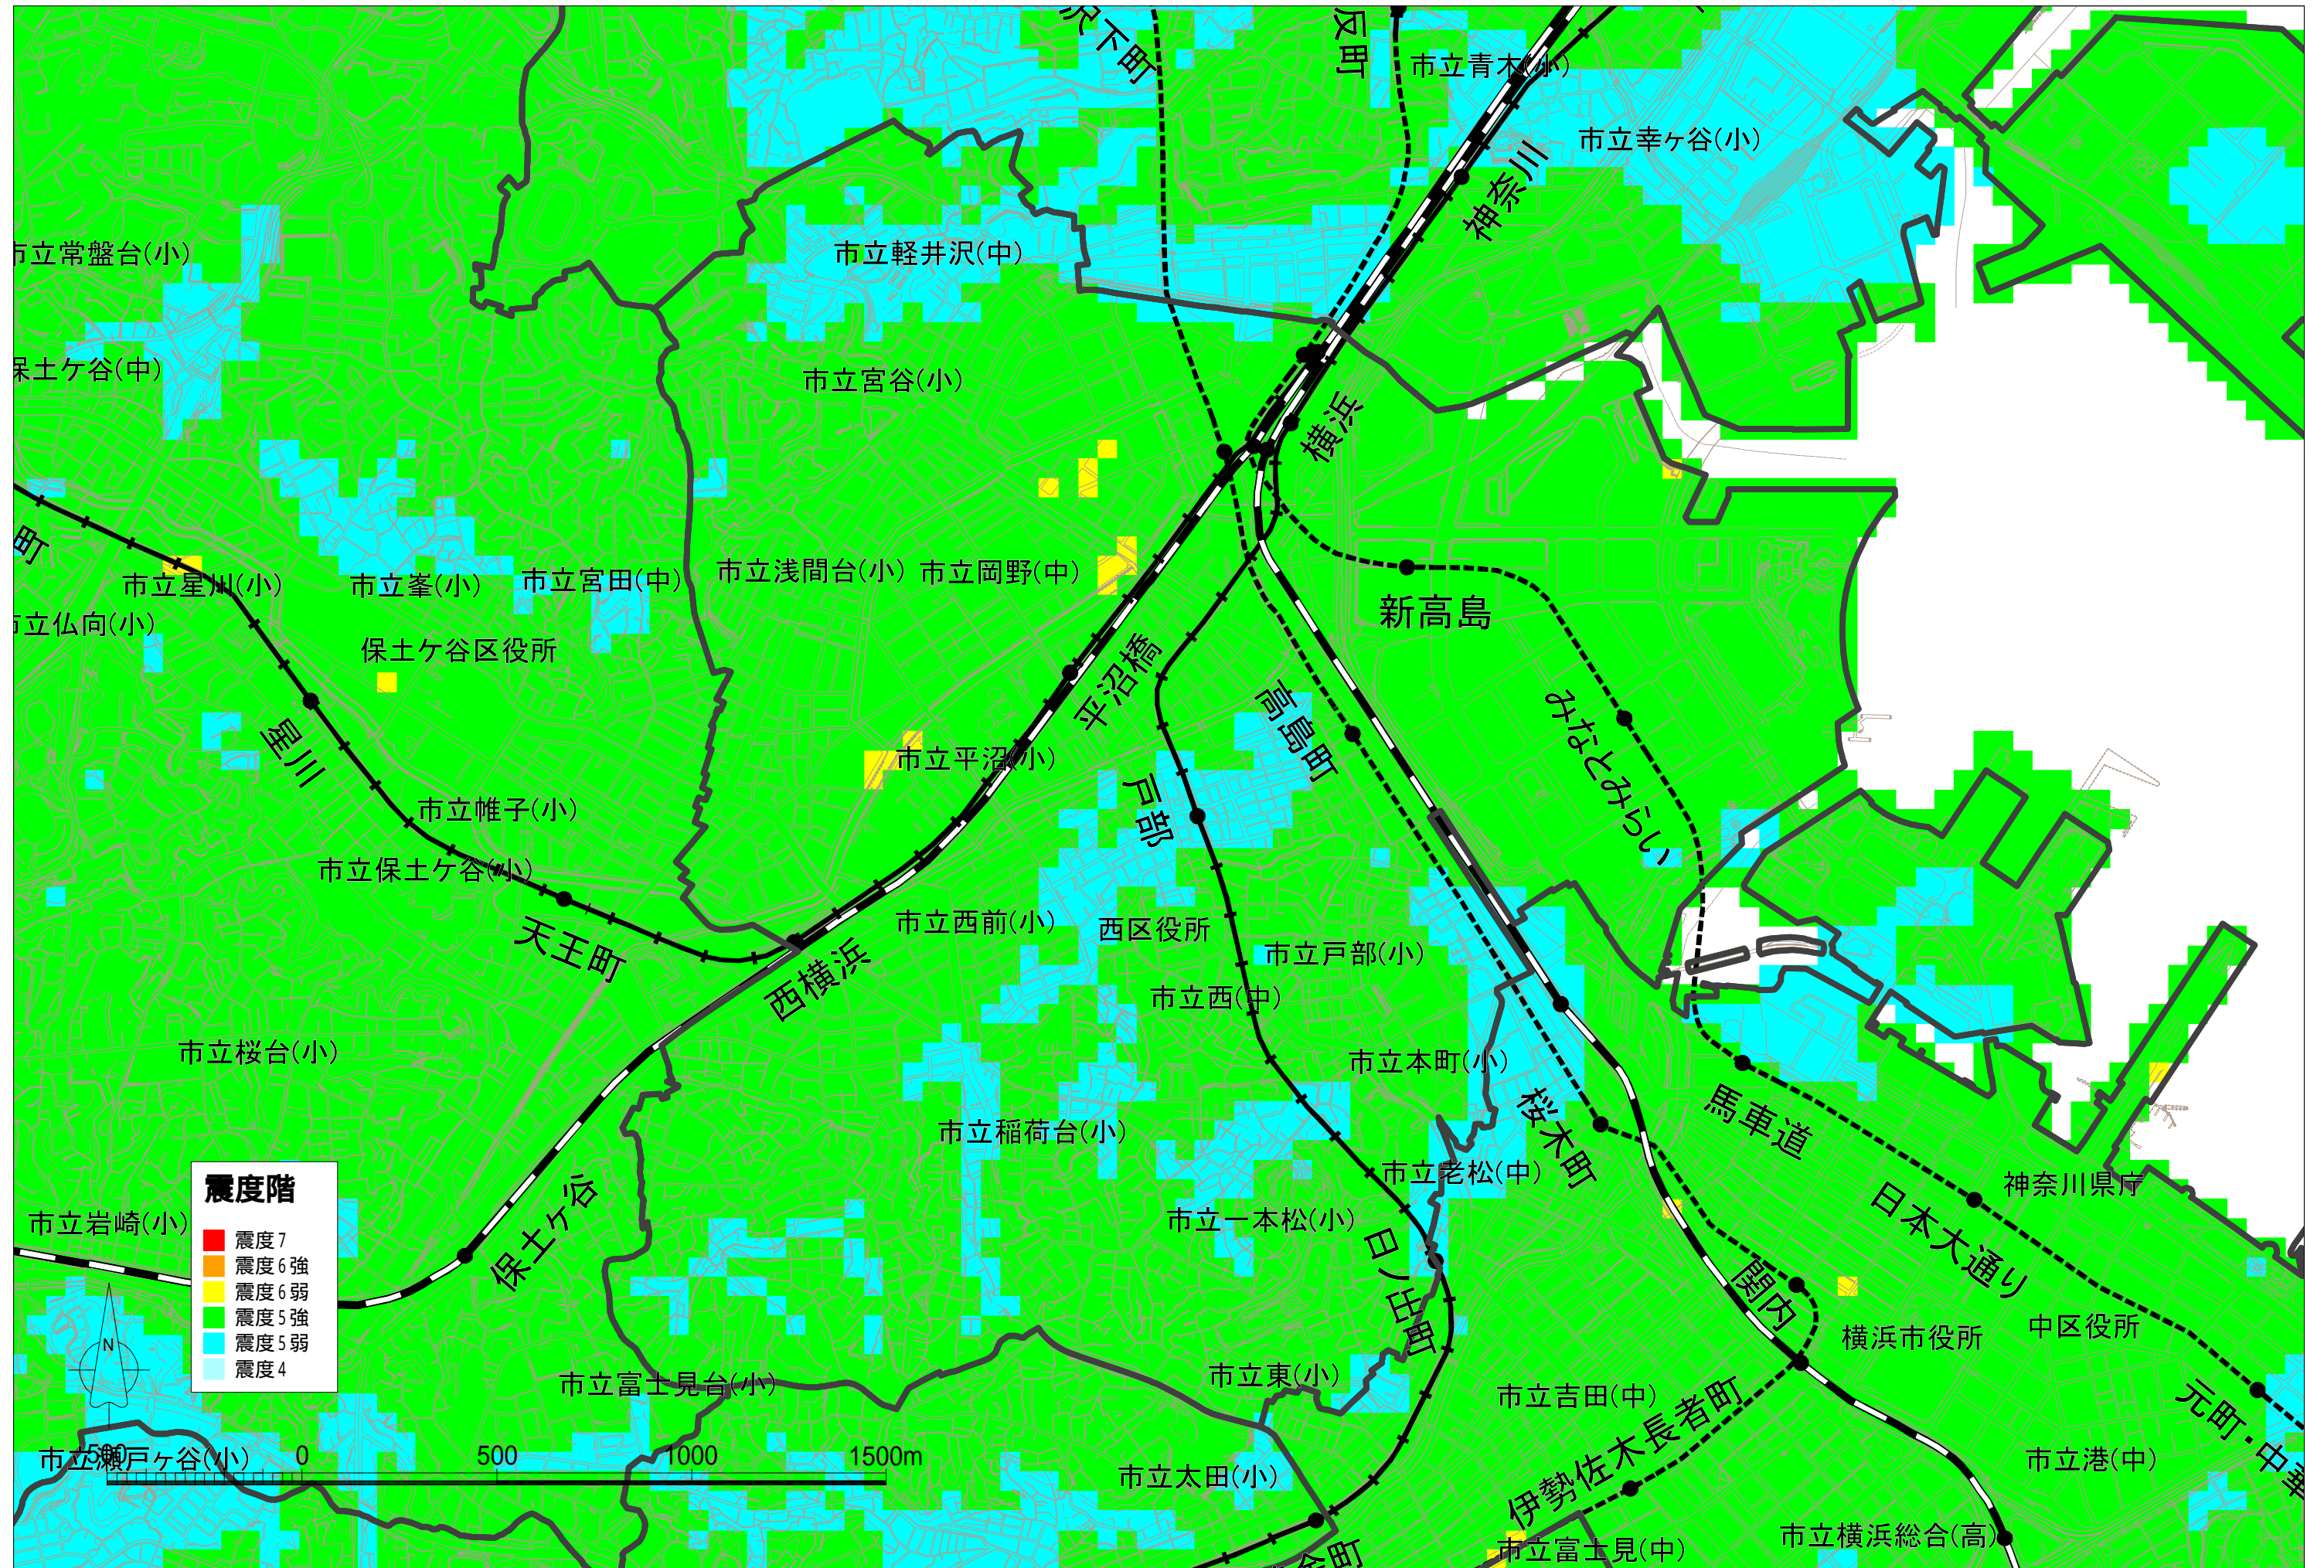

南海トラフ巨大地震被害想定 地震マップ:西区

横浜市消防局 平成24年10月作成:横浜市地震被害想定調査に基づいて、市内における50mメッシュごとの震度階評価を行いました。