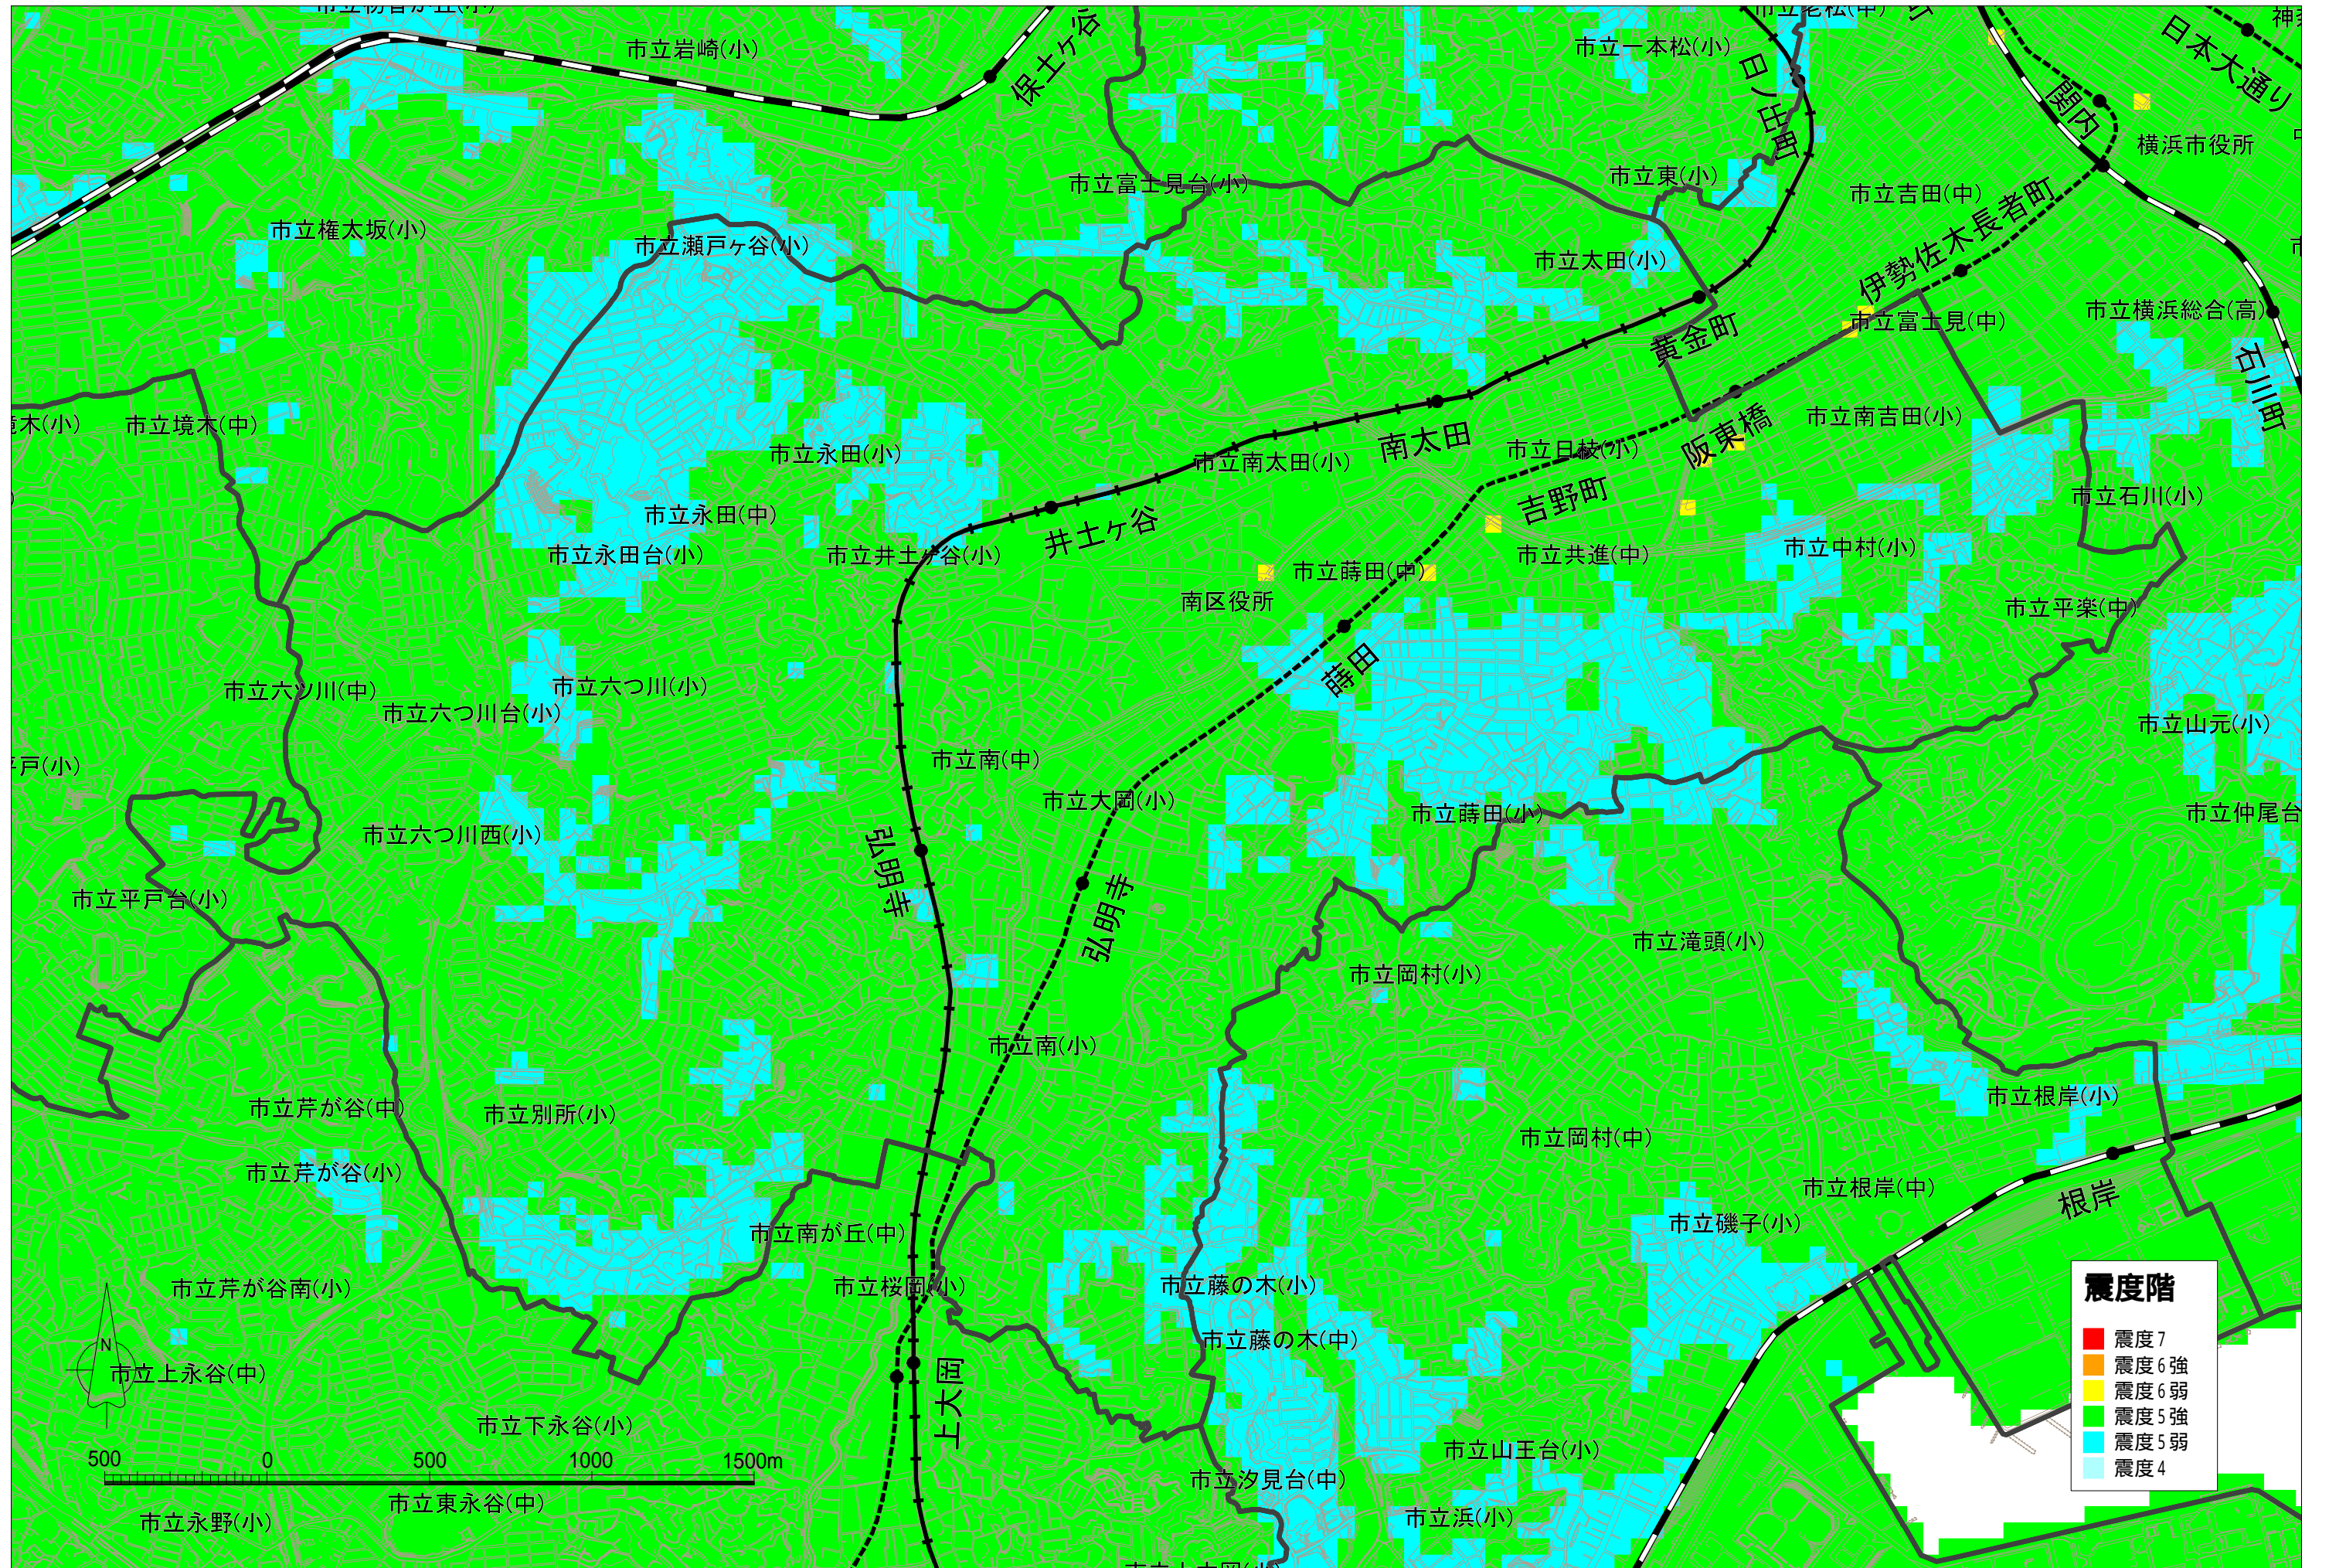

南海トラフ巨大地震被害想定 地震マップ:南区

横浜市消防局 平成24年10月作成:横浜市地震被害想定調査に基づいて、市内における50mメッシュごとの震度階評価を行いました。