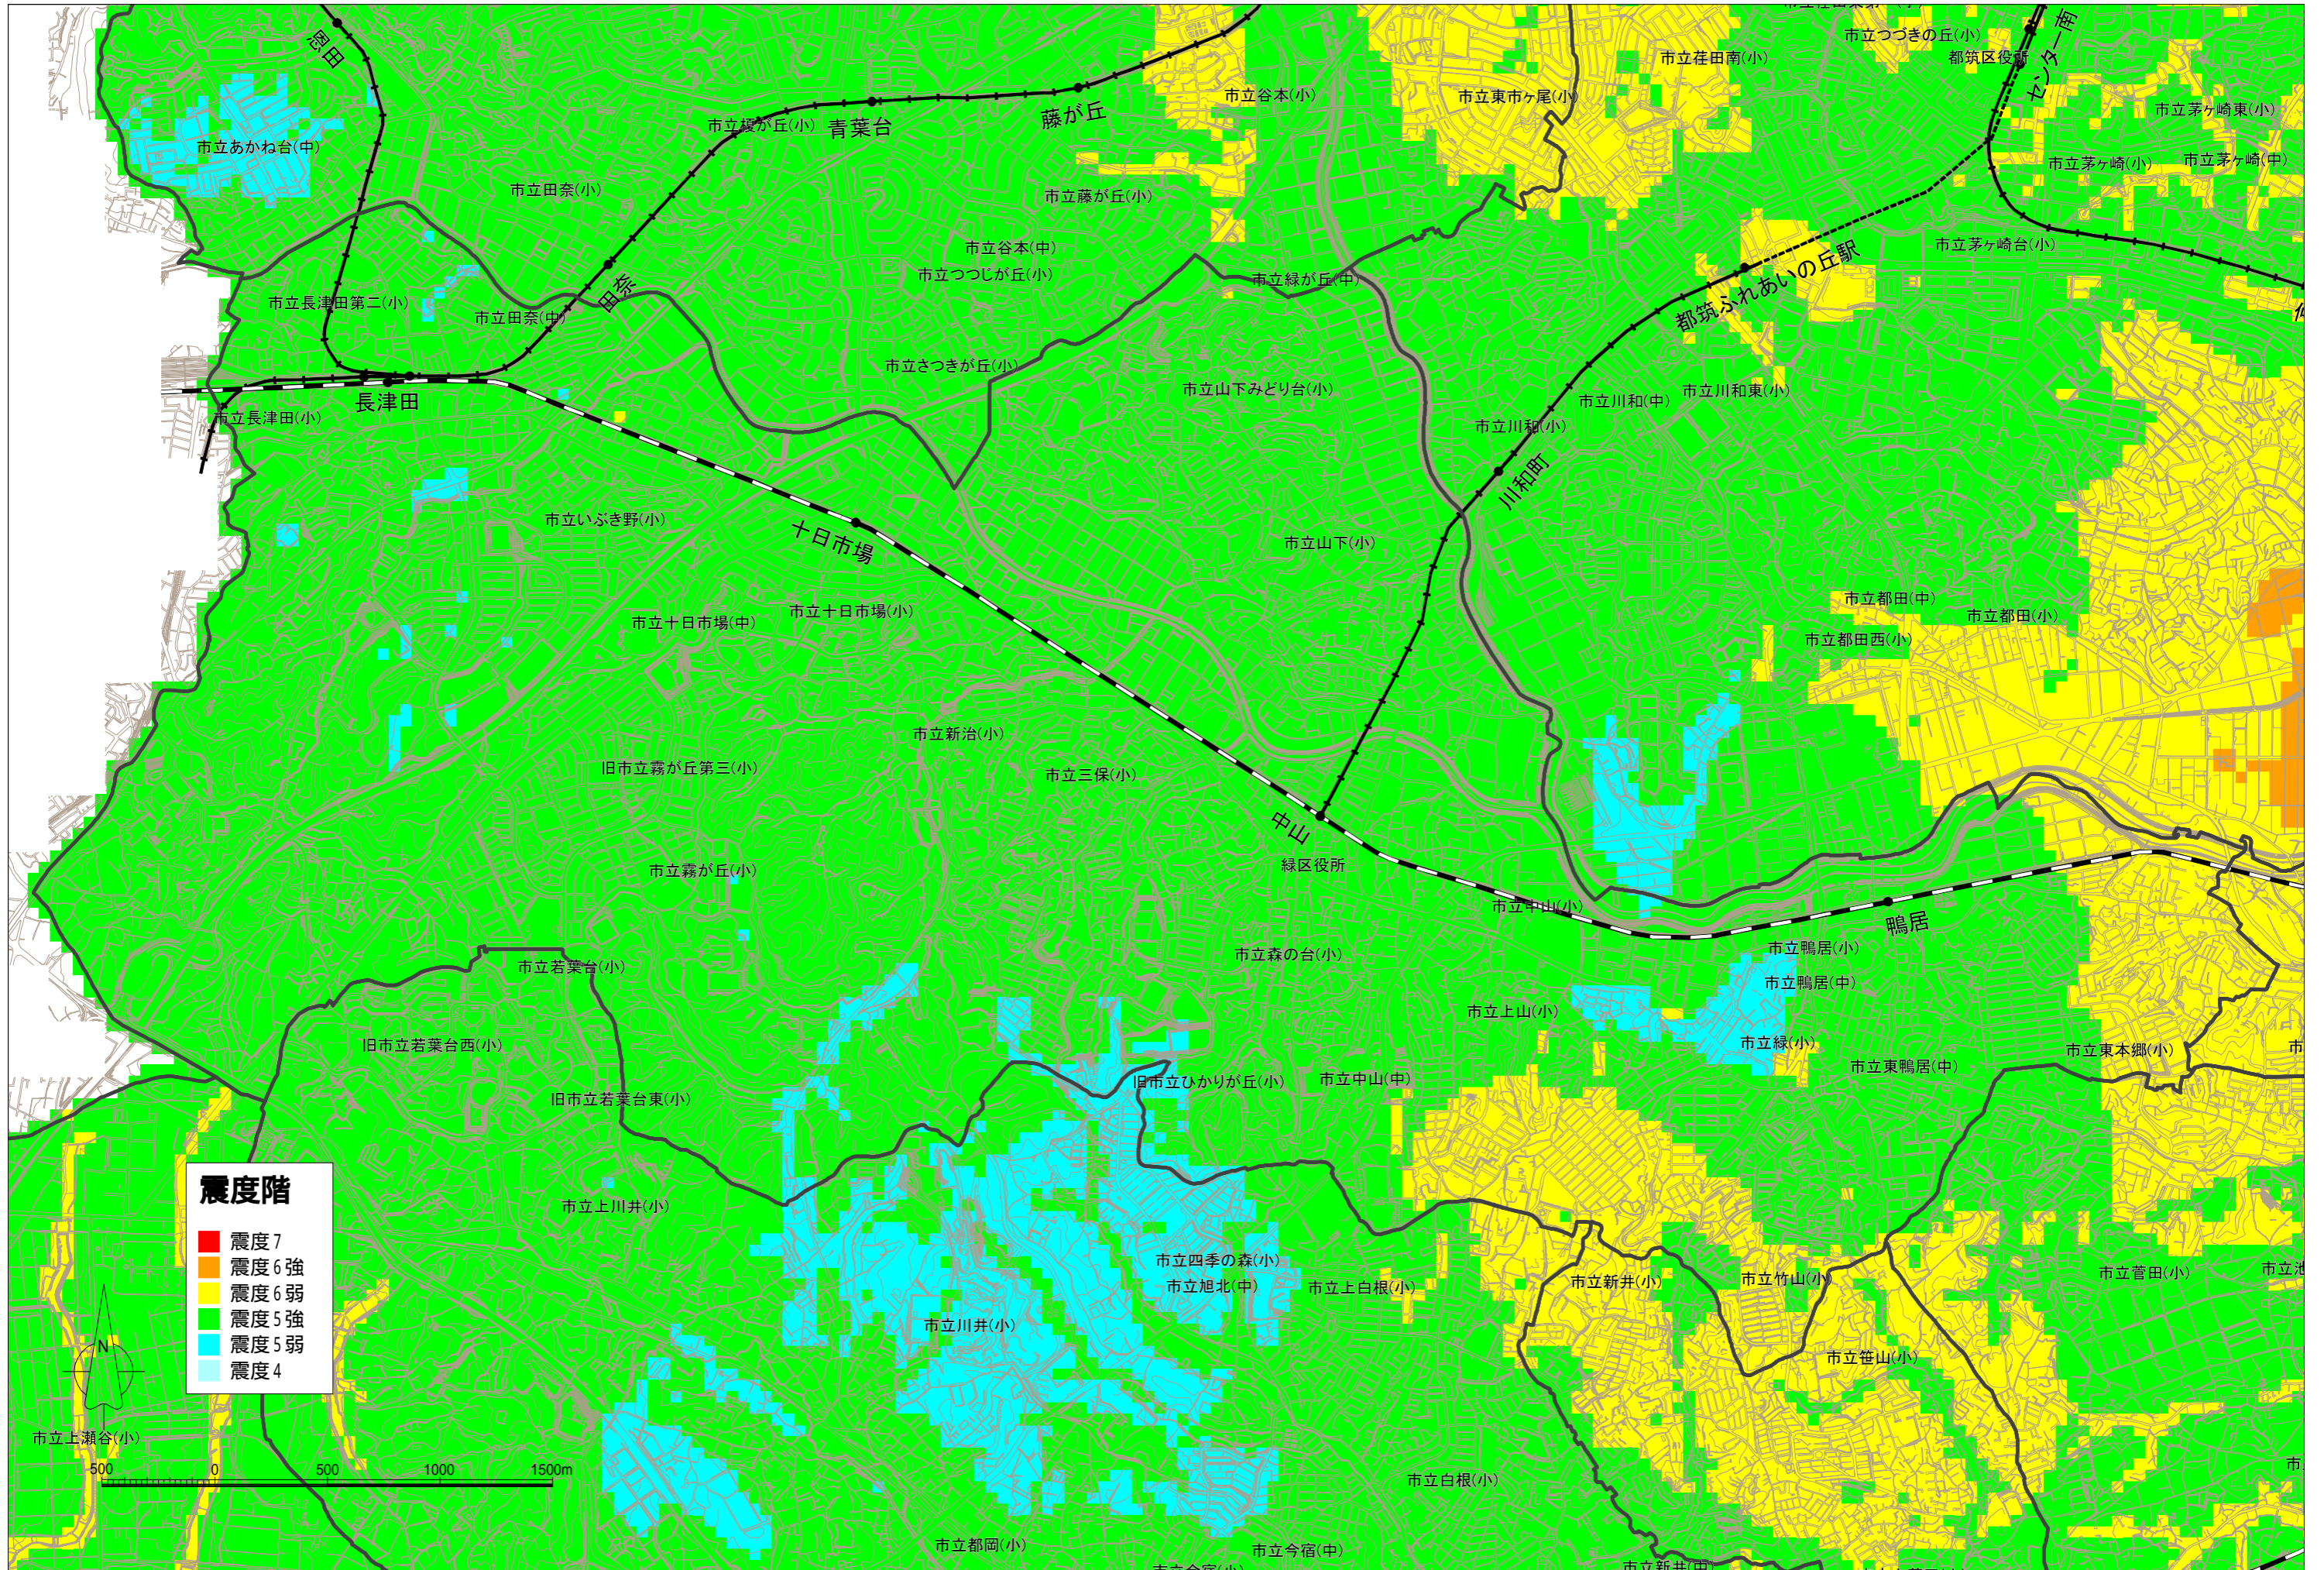

東京湾北部地震被害想定 地震マップ:緑区

横浜市消防局 平成24年10月作成:横浜市地震被害想定調査に基づいて、市内における50mメッシュごとの震度階評価を行いました。