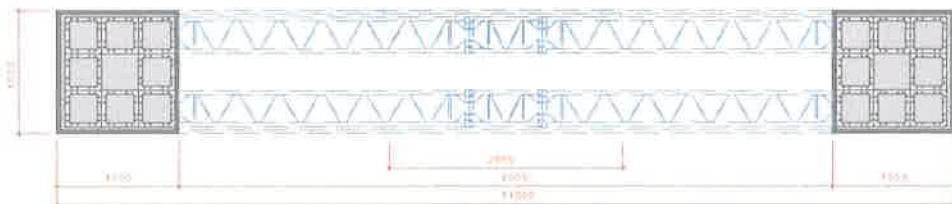

○広告表示面積
=65.4㎡

○黄色部分のマンセル値
【CMYK】C:0 M:16 Y:100 K:0
【RGB】R:255 G:215 B:0

○広告表示面積
=25.8㎡

○黄色部分のマンセル値
【CMYK】C:0 M:16 Y:100 K:0
【RGB】R:255 G:215 B:0

○広告表示面積
=30㎡

○黄色部分のマンセル値
【CMYK】C:0 M:16 Y:100 K:0
【RGB】R:255 G:215 B:0

○広告表示面積
=104.8㎡
(52.4㎡/一台当たり)

○黄色部分のマンセル値
【CMYK】C:0 M:16 Y:100 K:0
【RGB】R:255 G:215 B:0

○広告表示面積
=41.8㎡
(20.9㎡/一台当たり)

○黄色部分のマンセル値
【CMYK】C:0 M:16 Y:100 K:0
【RGB】R:255 G:215 B:0

○広告表示面積
=17㎡ (3.4㎡/一台当たり)

○黄色部分のマンセル値
【CMYK】C:0 M:16 Y:100 K:0
【RGB】R:255 G:215 B:0

○広告表示面積
=2.0㎡ (0.4㎡/一台当たり)

○黄色部分のマンセル値
【CMYK】C:0 M:16 Y:100 K:0
【RGB】R:255 G:215 B:0

歩きスマホ禁止

このさき横断歩道
歩きスマホ禁止

ポケモン捕獲禁止

W600

H2500

○広告表示面積
=99㎡(9㎡/一張あたり)

○黄色部分のマンセル値
【CMYK】C:0 M:16 Y:100 K:0
【RGB】R:255 G:215 B:0

約6坪[約19㎡]6本柱

○広告表示面積
=25.8㎡

○黄色部分のマンセル値
【CMYK】C:0 M:16 Y:100 K:0
【RGB】R:255 G:215 B:0

○広告表示面積
=57㎡(19㎡/一台当たり)

○黄色部分のマンセル値
【CMYK】C:0 M:16 Y:100 K:0
【RGB】R:255 G:215 B:0