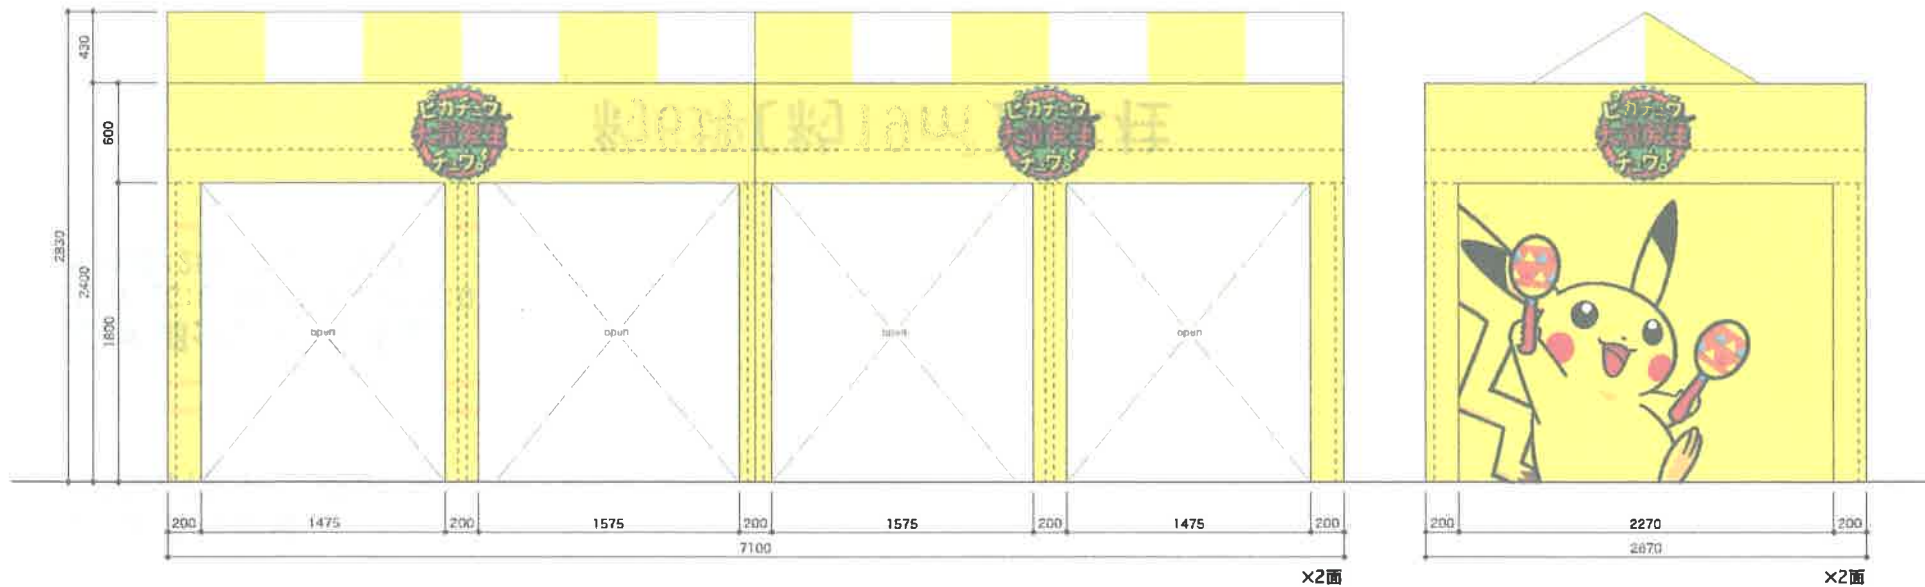

○広告表示面積
=2.0㎡ (0.4㎡/一台当たり)

○黄色部分のマンセル値
【CMYK】C:0 M:16 Y:100 K:0
【RGB】R:255 G:215 B:0

歩きスマホ禁止

このさき横断歩道
歩きスマホ禁止

ポケモン捕獲禁止

W600

H2500

○広告表示面積
=99㎡(9㎡/一張あたり)

○黄色部分のマンセル値
【CMYK】C:0 M:16 Y:100 K:0
【RGB】R:255 G:215 B:0

約6坪[約19㎡]6本柱

○広告表示面積
=25.8㎡

○黄色部分のマンセル値
【CMYK】C:0 M:16 Y:100 K:0
【RGB】R:255 G:215 B:0

○広告表示面積
=57㎡(19㎡/一台当たり)

○黄色部分のマンセル値
【CMYK】C:0 M:16 Y:100 K:0
【RGB】R:255 G:215 B:0

H3000

W1800

W1500

○広告表示面積
=2.4㎡(0.4㎡/一台当たり)

○黄色部分のマンセル値
【CMYK】C:0 M:16 Y:100 K:0
【RGB】R:255 G:215 B:0

B2サイズ:515×728=0.4㎡

No	審議会 新規/対象	対象理由	場所	詳細	仕様	設置期間(搬入・除去含む)		基	高さ	用途地域	広告物上の種別	反外広告 申請の有無	図面集 ページ
						日程	日数						
1	●		カップヌードルミュージアムパーク	園内	ウェルカムゲート	2017.8.8~2017.8.16	9日	2	105	商業	広告板	必要	63
2	●		カップヌードルミュージアムパーク	園内	リアルボクストップ	2017.8.8~2017.8.16	9日	4	14	商業	広告板	必要	65
4	●		カップヌードルミュージアムパーク	園内	標旗	2017.8.8~2017.8.16	9日	5	2	商業	広告板	必要	66
5	●		カップヌードルミュージアムパーク	敷地内	名称板	2017.8.8~2017.8.16	9日	3	57	商業	広告板	必要	67
6	●		カップヌードルミュージアムパーク	園内	囲パネル	2017.8.8~2017.8.16	9日	6	2	商業	広告板	必要	68

○広告表示面積
=2.0㎡ (0.4㎡/一台当たり)

○黄色部分のマンセル値
【CMYK】C:0 M:16 Y:100 K:0
【RGB】R:255 G:215 B:0

歩きスマホ禁止

このさき横断歩道
歩きスマホ禁止

ポケモン捕獲禁止

W600

H2500

○広告表示面積
=57㎡(19㎡/一台当たり)