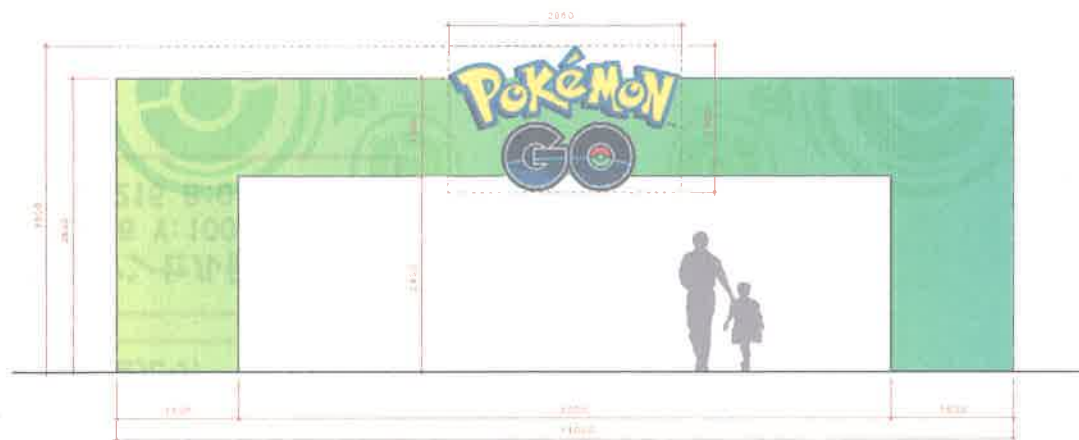

○広告表示面積
=65.4㎡

○黄色部分のマンセル値
【CMYK】C:0 M:16 Y:100 K:0
【RGB】R:255 G:215 B:0

○広告表示面積
=25.8㎡

○黄色部分のマンセル値
【CMYK】C:0 M:16 Y:100 K:0
【RGB】R:255 G:215 B:0

○広告表示面積
=30㎡

○黄色部分のマンセル値
【CMYK】C:0 M:16 Y:100 K:0
【RGB】R:255 G:215 B:0

○広告表示面積
=104.8㎡
(52.4㎡/一台当たり)

○黄色部分のマンセル値
【CMYK】C:0 M:16 Y:100 K:0
【RGB】R:255 G:215 B:0

○広告表示面積
=41.8㎡
(20.9㎡/一台当たり)

○黄色部分のマンセル値
【CMYK】C:0 M:16 Y:100 K:0
【RGB】R:255 G:215 B:0

○広告表示面積
=17㎡ (3.4㎡/一台当たり)

○黄色部分のマンセル値
【CMYK】C:0 M:16 Y:100 K:0
【RGB】R:255 G:215 B:0

○広告表示面積
=2.0㎡ (0.4㎡/一台当たり)

○黄色部分のマンセル値
【CMYK】C:0 M:16 Y:100 K:0
【RGB】R:255 G:215 B:0

歩きスマホ禁止

このさき横断歩道
歩きスマホ禁止

ポケモン捕獲禁止

W600

H2500

○広告表示面積
=99㎡(9㎡/一張あたり)

H3000

W1800

W1500

○広告表示面積
=2.4㎡(0.4㎡/一台当たり)

○黄色部分のマンセル値
【CMYK】C:0 M:16 Y:100 K:0
【RGB】R:255 G:215 B:0

B2サイズ:515×728=0.4㎡

No	審議会 新規/対象	対象理由	場所	詳細	仕様	設置期間(搬入・除去含む)		基	高さ	用途地域	広告物上の種別	反外広告 申請の有無	図面集 ページ
						日程	日数						
1	●		カップヌードルミュージアムパーク	園内	ウェルカムゲート	2017.8.8~2017.8.16	9日	2	105	商業	広告板	必要	63
2	●		カップヌードルミュージアムパーク	園内	リアルボクストップ	2017.8.8~2017.8.16	9日	4	14	商業	広告板	必要	65
4	●		カップヌードルミュージアムパーク	園内	標旗	2017.8.8~2017.8.16	9日	5	2	商業	広告板	必要	66
5	●		カップヌードルミュージアムパーク	敷地内	名称板	2017.8.8~2017.8.16	9日	3	57	商業	広告板	必要	67
6	●		カップヌードルミュージアムパーク	園内	囲パネル	2017.8.8~2017.8.16	9日	6	2	商業	広告板	必要	68