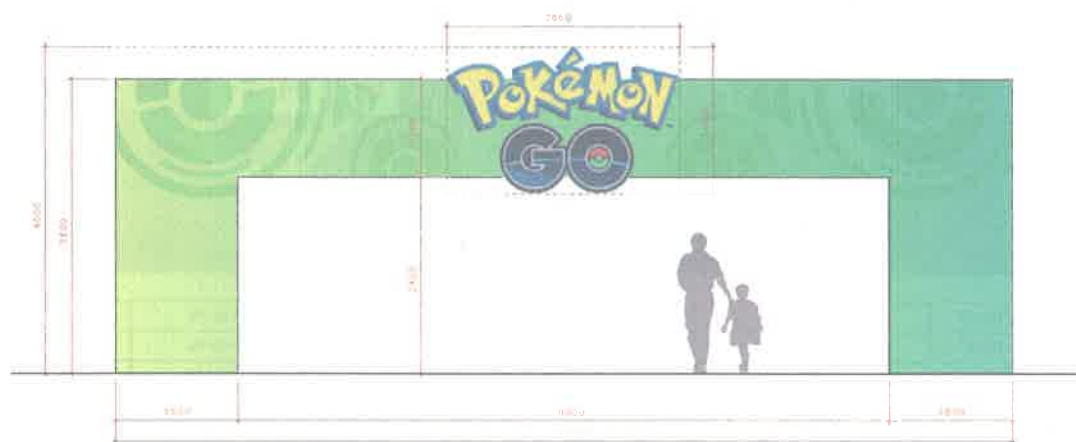

H3000

W1800

W1500

○広告表示面積
=2.4㎡(0.4㎡/一台当たり)

○黄色部分のマンセル値
【CMYK】C:0 M:16 Y:100 K:0
【RGB】R:255 G:215 B:0

B2サイズ:515×728=0.4㎡

No	審議会 新規/対象	対象理由	場所	詳細	仕様	設置期間(搬入・除去含む)		基	高さ	用途地域	広告物上の種別	反外広告 申請の有無	図面集 ページ
						日程	日数						
1	●		カップヌードルミュージアムパーク	園内	ウェルカムゲート	2017.8.8~2017.8.16	9日	2	105	商業	広告板	必要	63
2	●		カップヌードルミュージアムパーク	園内	リアルボクストップ	2017.8.8~2017.8.16	9日	4	14	商業	広告板	必要	65
4	●		カップヌードルミュージアムパーク	園内	標旗	2017.8.8~2017.8.16	9日	5	2	商業	広告板	必要	66
5	●		カップヌードルミュージアムパーク	敷地内	名称板	2017.8.8~2017.8.16	9日	3	57	商業	広告板	必要	67
6	●		カップヌードルミュージアムパーク	園内	囲パネル	2017.8.8~2017.8.16	9日	6	2	商業	広告板	必要	68

○広告表示面積
=104.8㎡
(52.4㎡/一台当たり)

○黄色部分のマンセル値
【CMYK】C:0 M:16 Y:100 K:0
【RGB】R:255 G:215 B:0

○広告表示面積
=41.8㎡
(20.9㎡/一台当たり)

○黄色部分のマンセル値
【CMYK】C:0 M:16 Y:100 K:0
【RGB】R:255 G:215 B:0

○広告表示面積
=13.6㎡ (3.4㎡/一台当たり)

○黄色部分のマンセル値
【CMYK】C:0 M:16 Y:100 K:0
【RGB】R:255 G:215 B:0

○広告表示面積
=2.0㎡ (0.4㎡/一台当たり)

○黄色部分のマンセル値
【CMYK】C:0 M:16 Y:100 K:0
【RGB】R:255 G:215 B:0

歩きスマホ禁止

このさき横断歩道
歩きスマホ禁止

ポケモン捕獲禁止

W600

H2500

○広告表示面積
=57㎡(19㎡/一台当たり)