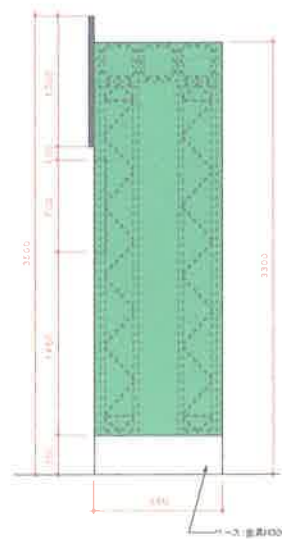

○黄色部分のマンセル値
【CMYK】C:0 M:16 Y:100 K:0
【RGB】R:255 G:215 B:0

約6坪[約19㎡]6本柱

○広告表示面積
=25.8㎡

○黄色部分のマンセル値
【CMYK】C:0 M:16 Y:100 K:0
【RGB】R:255 G:215 B:0

○広告表示面積
=57㎡(19㎡/一台当たり)

○黄色部分のマンセル値
【CMYK】C:0 M:16 Y:100 K:0
【RGB】R:255 G:215 B:0

H3000

W1800

W1500

○広告表示面積
=2.4㎡(0.4㎡/一台当たり)

○黄色部分のマンセル値
【CMYK】C:0 M:16 Y:100 K:0
【RGB】R:255 G:215 B:0

B2サイズ:515×728=0.4㎡

No	審議会 新規/対象	対象理由	場所	詳細	仕様	設置期間(搬入・除去含む)		基	高さ	用途地域	広告物上の種別	反外広告 申請の有無	図面集 ページ
						日程	日数						
1	●		カップヌードルミュージアムパーク	園内	ウェルカムゲート	2017.8.8~2017.8.16	9日	2	105	商業	広告板	必要	63
2	●		カップヌードルミュージアムパーク	園内	リアルボクストップ	2017.8.8~2017.8.16	9日	4	14	商業	広告板	必要	65
4	●		カップヌードルミュージアムパーク	園内	標旗	2017.8.8~2017.8.16	9日	5	2	商業	広告板	必要	66
5	●		カップヌードルミュージアムパーク	敷地内	名称板	2017.8.8~2017.8.16	9日	3	57	商業	広告板	必要	67
6	●		カップヌードルミュージアムパーク	園内	囲パネル	2017.8.8~2017.8.16	9日	6	2	商業	広告板	必要	68

○広告表示面積
=104.8㎡
(52.4㎡/一台当たり)

○黄色部分のマンセル値
【CMYK】C:0 M:16 Y:100 K:0
【RGB】R:255 G:215 B:0

○広告表示面積
=41.8㎡
(20.9㎡/一台当たり)

○黄色部分のマンセル値
【CMYK】C:0 M:16 Y:100 K:0
【RGB】R:255 G:215 B:0

○広告表示面積
=13.6㎡ (3.4㎡/一台当たり)

○黄色部分のマンセル値
【CMYK】C:0 M:16 Y:100 K:0
【RGB】R:255 G:215 B:0

○広告表示面積
=2.0㎡ (0.4㎡/一台当たり)

○黄色部分のマンセル値
【CMYK】C:0 M:16 Y:100 K:0
【RGB】R:255 G:215 B:0

歩きスマホ禁止

このさき横断歩道
歩きスマホ禁止

ポケモン捕獲禁止

W600

H2500

○広告表示面積
=57㎡(19㎡/一台当たり)