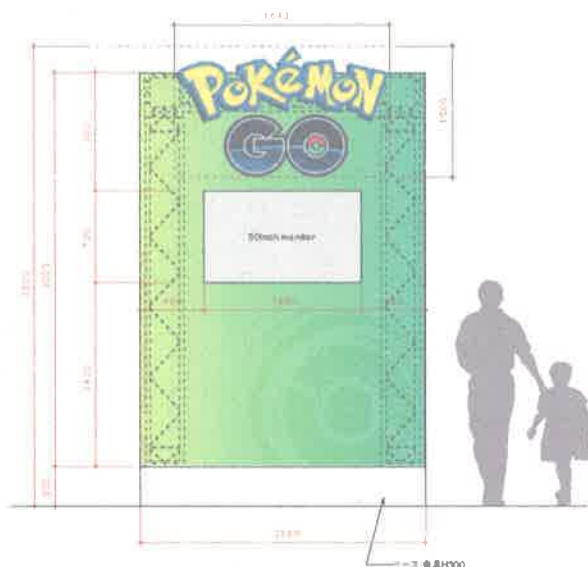

○広告表示面積
=65.4㎡

○黄色部分のマンセル値
【CMYK】C:0 M:16 Y:100 K:0
【RGB】R:255 G:215 B:0

○広告表示面積
=25.8㎡

○黄色部分のマンセル値
【CMYK】C:0 M:16 Y:100 K:0
【RGB】R:255 G:215 B:0

○広告表示面積
=30㎡

○黄色部分のマンセル値
【CMYK】C:0 M:16 Y:100 K:0
【RGB】R:255 G:215 B:0

○広告表示面積
=104.8㎡
(52.4㎡/一台当たり)

○黄色部分のマンセル値
【CMYK】C:0 M:16 Y:100 K:0
【RGB】R:255 G:215 B:0

○広告表示面積
=41.8㎡
(20.9㎡/一台当たり)

○黄色部分のマンセル値
【CMYK】C:0 M:16 Y:100 K:0
【RGB】R:255 G:215 B:0

○広告表示面積
=17㎡ (3.4㎡/一台当たり)

○黄色部分のマンセル値
【CMYK】C:0 M:16 Y:100 K:0
【RGB】R:255 G:215 B:0

○広告表示面積
=2.0㎡ (0.4㎡/一台当たり)

○黄色部分のマンセル値
【CMYK】C:0 M:16 Y:100 K:0
【RGB】R:255 G:215 B:0

歩きスマホ禁止

このさき横断歩道
歩きスマホ禁止

ポケモン捕獲禁止

W600

H2500

○広告表示面積
=99㎡(9㎡/一張あたり)

H3000

W1800

W1500

○広告表示面積
=2.4㎡(0.4㎡/一台当たり)

○黄色部分のマンセル値
【CMYK】C:0 M:16 Y:100 K:0
【RGB】R:255 G:215 B:0

B2サイズ:515×728=0.4㎡

No	審議会 新規/対象	対象理由	場所	詳細	仕様	設置期間(搬入・除去含む)		基	高さ	用途地域	広告物上の種別	反外広告 申請の有無	図面集 ページ
						日程	日数						
1	●		カップヌードルミュージアムパーク	園内	ウェルカムゲート	2017.8.8~2017.8.16	9日	2	105	商業	広告板	必要	63
2	●		カップヌードルミュージアムパーク	園内	リアルボクストップ	2017.8.8~2017.8.16	9日	4	14	商業	広告板	必要	65
4	●		カップヌードルミュージアムパーク	園内	標旗	2017.8.8~2017.8.16	9日	5	2	商業	広告板	必要	66
5	●		カップヌードルミュージアムパーク	敷地内	名称板	2017.8.8~2017.8.16	9日	3	57	商業	広告板	必要	67
6	●		カップヌードルミュージアムパーク	園内	囲パネル	2017.8.8~2017.8.16	9日	6	2	商業	広告板	必要	68