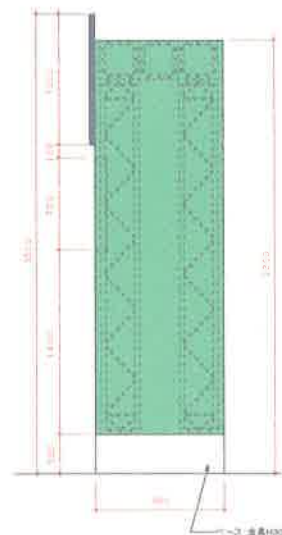

○広告表示面積
=65.4㎡

○黄色部分のマンセル値
【CMYK】C:0 M:16 Y:100 K:0
【RGB】R:255 G:215 B:0

○広告表示面積
=25.8㎡

○黄色部分のマンセル値
【CMYK】C:0 M:16 Y:100 K:0
【RGB】R:255 G:215 B:0

○広告表示面積
=30㎡

○黄色部分のマンセル値
【CMYK】C:0 M:16 Y:100 K:0
【RGB】R:255 G:215 B:0

○広告表示面積
=104.8㎡
(52.4㎡/一台当たり)

○黄色部分のマンセル値
【CMYK】C:0 M:16 Y:100 K:0
【RGB】R:255 G:215 B:0

○広告表示面積
=41.8㎡
(20.9㎡/一台当たり)

○黄色部分のマンセル値
【CMYK】C:0 M:16 Y:100 K:0
【RGB】R:255 G:215 B:0

○広告表示面積
=17㎡ (3.4㎡/一台当たり)

○黄色部分のマンセル値
【CMYK】C:0 M:16 Y:100 K:0
【RGB】R:255 G:215 B:0

○広告表示面積
=2.0㎡ (0.4㎡/一台当たり)

○黄色部分のマンセル値
【CMYK】C:0 M:16 Y:100 K:0
【RGB】R:255 G:215 B:0

歩きスマホ禁止

このさき横断歩道
歩きスマホ禁止

ポケモン捕獲禁止

W600

H2500

○広告表示面積
=99㎡(9㎡/一張あたり)

○黄色部分のマンセル値
【CMYK】C:0 M:16 Y:100 K:0
【RGB】R:255 G:215 B:0

約6坪[約19㎡]6本柱

○広告表示面積
=25.8㎡

○黄色部分のマンセル値
【CMYK】C:0 M:16 Y:100 K:0
【RGB】R:255 G:215 B:0

○広告表示面積
=57㎡(19㎡/一台当たり)

○黄色部分のマンセル値
【CMYK】C:0 M:16 Y:100 K:0
【RGB】R:255 G:215 B:0