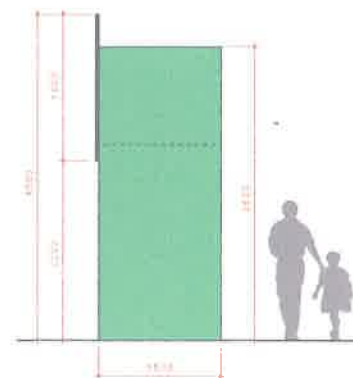

○広告表示面積
=65.4㎡

○黄色部分のマンセル値
【CMYK】C:0 M:16 Y:100 K:0
【RGB】R:255 G:215 B:0

○広告表示面積
=25.8㎡

○黄色部分のマンセル値
【CMYK】C:0 M:16 Y:100 K:0
【RGB】R:255 G:215 B:0

○広告表示面積
=30㎡

○黄色部分のマンセル値
【CMYK】C:0 M:16 Y:100 K:0
【RGB】R:255 G:215 B:0

○広告表示面積
=104.8㎡
(52.4㎡/一台当たり)

○黄色部分のマンセル値
【CMYK】C:0 M:16 Y:100 K:0
【RGB】R:255 G:215 B:0

○広告表示面積
=41.8㎡
(20.9㎡/一台当たり)

○黄色部分のマンセル値
【CMYK】C:0 M:16 Y:100 K:0
【RGB】R:255 G:215 B:0

○広告表示面積
=17㎡ (3.4㎡/一台当たり)

○黄色部分のマンセル値
【CMYK】C:0 M:16 Y:100 K:0
【RGB】R:255 G:215 B:0

○広告表示面積
=2.0㎡ (0.4㎡/一台当たり)

○黄色部分のマンセル値
【CMYK】C:0 M:16 Y:100 K:0
【RGB】R:255 G:215 B:0

歩きスマホ禁止

このさき横断歩道
歩きスマホ禁止

ポケモン捕獲禁止

W600

H2500

○広告表示面積
=99㎡(9㎡/一張あたり)

H3000

W1800

W1500

○広告表示面積
=2.4㎡(0.4㎡/一台当たり)

○黄色部分のマンセル値
【CMYK】C:0 M:16 Y:100 K:0
【RGB】R:255 G:215 B:0

B2サイズ:515×728=0.4㎡

No	審議会 新規/対象	対象理由	場所	詳細	仕様	設置期間(搬入・除去含む)		基	高さ	用途地域	広告物上の種別	反外広告 申請の有無	図面集 ページ
						日程	日数						
1	●		カップヌードルミュージアムパーク	園内	ウェルカムゲート	2017.8.8~2017.8.16	9日	2	105	商業	広告板	必要	63
2	●		カップヌードルミュージアムパーク	園内	リアルボクストップ	2017.8.8~2017.8.16	9日	4	14	商業	広告板	必要	65
4	●		カップヌードルミュージアムパーク	園内	標旗	2017.8.8~2017.8.16	9日	5	2	商業	広告板	必要	66
5	●		カップヌードルミュージアムパーク	敷地内	名称板	2017.8.8~2017.8.16	9日	3	57	商業	広告板	必要	67
6	●		カップヌードルミュージアムパーク	園内	囲パネル	2017.8.8~2017.8.16	9日	6	2	商業	広告板	必要	68