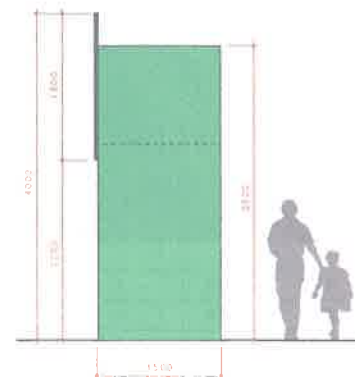

○黄色部分のマンセル値
【CMYK】C:0 M:16 Y:100 K:0
【RGB】R:255 G:215 B:0

約6坪[約19㎡]6本柱

○広告表示面積
=25.8㎡

○黄色部分のマンセル値
【CMYK】C:0 M:16 Y:100 K:0
【RGB】R:255 G:215 B:0

○広告表示面積
=57㎡(19㎡/一台当たり)

○黄色部分のマンセル値
【CMYK】C:0 M:16 Y:100 K:0
【RGB】R:255 G:215 B:0

H3000

W1800

W1500

○広告表示面積
=2.4㎡(0.4㎡/一台当たり)

○黄色部分のマンセル値
【CMYK】C:0 M:16 Y:100 K:0
【RGB】R:255 G:215 B:0

B2サイズ:515×728=0.4㎡

No	審議会 新規/対象	対象理由	場所	詳細	仕様	設置期間(搬入・除去含む)		基	高さ	用途地域	広告物上の種別	反外広告 申請の有無	図面集 ページ
						日程	日数						
1	●		カップヌードルミュージアムパーク	園内	ウェルカムゲート	2017.8.8~2017.8.16	9日	2	105	商業	広告板	必要	63
2	●		カップヌードルミュージアムパーク	園内	リアルボクストップ	2017.8.8~2017.8.16	9日	4	14	商業	広告板	必要	65
4	●		カップヌードルミュージアムパーク	園内	標旗	2017.8.8~2017.8.16	9日	5	2	商業	広告板	必要	66
5	●		カップヌードルミュージアムパーク	敷地内	名称板	2017.8.8~2017.8.16	9日	3	57	商業	広告板	必要	67
6	●		カップヌードルミュージアムパーク	園内	囲パネル	2017.8.8~2017.8.16	9日	6	2	商業	広告板	必要	68

○広告表示面積
=104.8㎡
(52.4㎡/一台当たり)

○黄色部分のマンセル値
【CMYK】C:0 M:16 Y:100 K:0
【RGB】R:255 G:215 B:0

○広告表示面積
=41.8㎡
(20.9㎡/一台当たり)

○黄色部分のマンセル値
【CMYK】C:0 M:16 Y:100 K:0
【RGB】R:255 G:215 B:0

○広告表示面積
=13.6㎡ (3.4㎡/一台当たり)

○黄色部分のマンセル値
【CMYK】C:0 M:16 Y:100 K:0
【RGB】R:255 G:215 B:0

○広告表示面積
=2.0㎡ (0.4㎡/一台当たり)

○黄色部分のマンセル値
【CMYK】C:0 M:16 Y:100 K:0
【RGB】R:255 G:215 B:0

歩きスマホ禁止

このさき横断歩道
歩きスマホ禁止

ポケモン捕獲禁止

W600

H2500

○広告表示面積
=57㎡(19㎡/一台当たり)