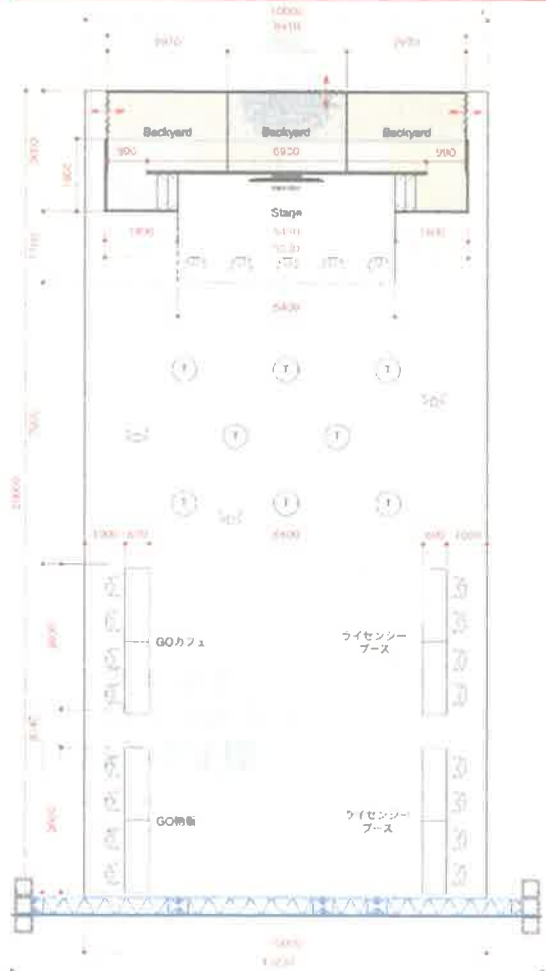

○広告表示面積
=65.4㎡

○黄色部分のマンセル値
【CMYK】C:0 M:16 Y:100 K:0
【RGB】R:255 G:215 B:0

○広告表示面積
=25.8㎡

○黄色部分のマンセル値
【CMYK】C:0 M:16 Y:100 K:0
【RGB】R:255 G:215 B:0

○広告表示面積
=30㎡

○黄色部分のマンセル値
【CMYK】C:0 M:16 Y:100 K:0
【RGB】R:255 G:215 B:0

○広告表示面積
=104.8㎡
(52.4㎡/一台当たり)

○黄色部分のマンセル値
【CMYK】C:0 M:16 Y:100 K:0
【RGB】R:255 G:215 B:0

○広告表示面積
=41.8㎡
(20.9㎡/一台当たり)

○黄色部分のマンセル値
【CMYK】C:0 M:16 Y:100 K:0
【RGB】R:255 G:215 B:0

○広告表示面積
=17㎡ (3.4㎡/一台当たり)

○黄色部分のマンセル値
【CMYK】C:0 M:16 Y:100 K:0
【RGB】R:255 G:215 B:0

○広告表示面積
=2.0㎡ (0.4㎡/一台当たり)

○黄色部分のマンセル値
【CMYK】C:0 M:16 Y:100 K:0
【RGB】R:255 G:215 B:0

歩きスマホ禁止

このさき横断歩道
歩きスマホ禁止

ポケモン捕獲禁止

W600

H2500

○広告表示面積
=99㎡(9㎡/一張あたり)

○黄色部分のマンセル値
【CMYK】C:0 M:16 Y:100 K:0
【RGB】R:255 G:215 B:0

約6坪[約19㎡]6本柱

○広告表示面積
=25.8㎡

○黄色部分のマンセル値
【CMYK】C:0 M:16 Y:100 K:0
【RGB】R:255 G:215 B:0

○広告表示面積
=57㎡(19㎡/一台当たり)

○黄色部分のマンセル値
【CMYK】C:0 M:16 Y:100 K:0
【RGB】R:255 G:215 B:0