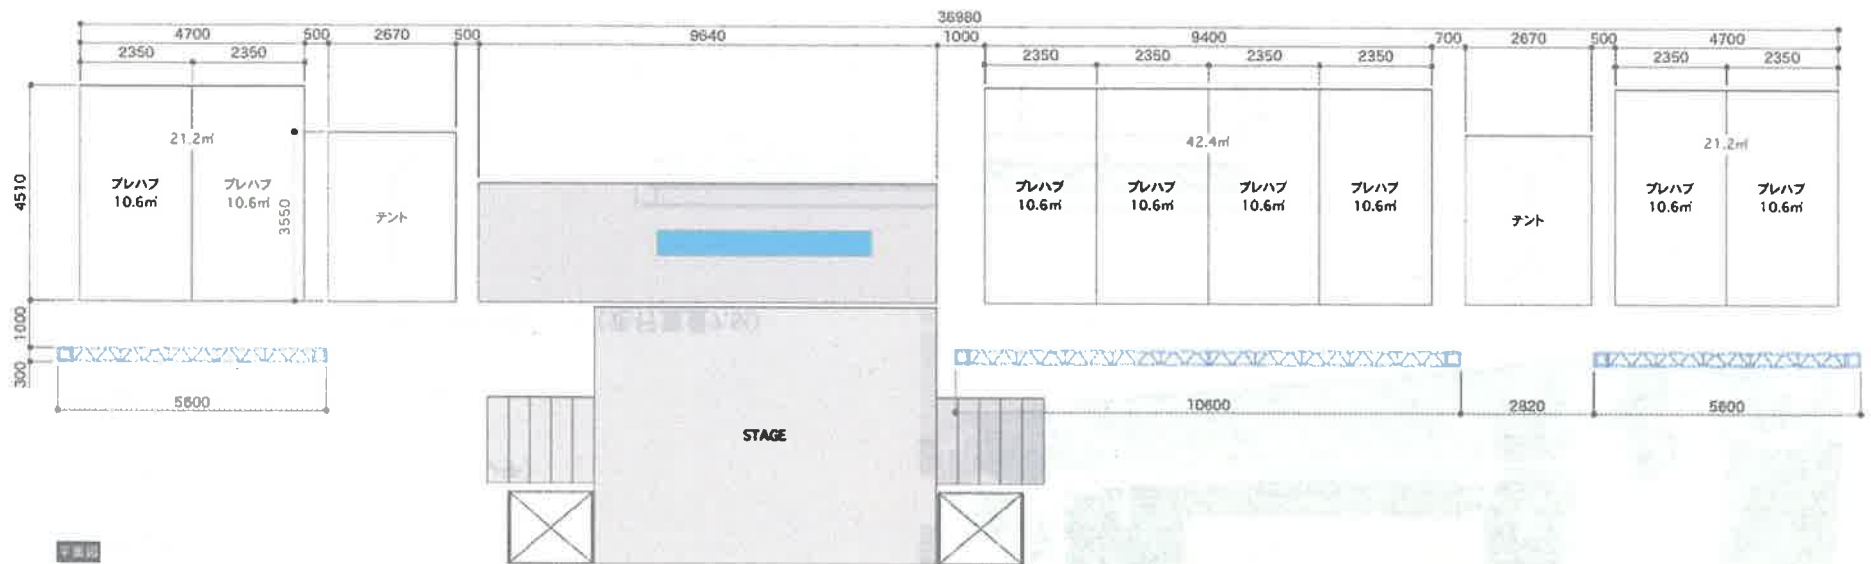

○広告表示面積
=65.4㎡

○黄色部分のマンセル値
【CMYK】C:0 M:16 Y:100 K:0
【RGB】R:255 G:215 B:0

○広告表示面積
=25.8㎡

○黄色部分のマンセル値
【CMYK】C:0 M:16 Y:100 K:0
【RGB】R:255 G:215 B:0

○広告表示面積
=30㎡

○黄色部分のマンセル値
【CMYK】C:0 M:16 Y:100 K:0
【RGB】R:255 G:215 B:0

○広告表示面積
=104.8㎡
(52.4㎡/一台当たり)

○黄色部分のマンセル値
【CMYK】C:0 M:16 Y:100 K:0
【RGB】R:255 G:215 B:0

○広告表示面積
=41.8㎡
(20.9㎡/一台当たり)

○黄色部分のマンセル値
【CMYK】C:0 M:16 Y:100 K:0
【RGB】R:255 G:215 B:0

○広告表示面積
=17㎡ (3.4㎡/一台当たり)

○黄色部分のマンセル値
【CMYK】C:0 M:16 Y:100 K:0
【RGB】R:255 G:215 B:0

○広告表示面積
=2.0㎡ (0.4㎡/一台当たり)

○黄色部分のマンセル値
【CMYK】C:0 M:16 Y:100 K:0
【RGB】R:255 G:215 B:0

歩きスマホ禁止

このさき横断歩道
歩きスマホ禁止

ポケモン捕獲禁止

W600

H2500

○広告表示面積
=99㎡(9㎡/一張あたり)

H3000

W1800

W1500

○広告表示面積
=2.4㎡(0.4㎡/一台当たり)

○黄色部分のマンセル値
【CMYK】C:0 M:16 Y:100 K:0
【RGB】R:255 G:215 B:0

B2サイズ:515×728=0.4㎡

No	審議会 新規/対象	対象理由	場所	詳細	仕様	設置期間(搬入・除去含む)		基	高さ	用途地域	広告物上の種別	反外広告 申請の有無	図面集 ページ
						日程	日数						
1	●		カップヌードルミュージアムパーク	園内	ウェルカムゲート	2017.8.8~2017.8.16	9日	2	105	商業	広告板	必要	63
2	●		カップヌードルミュージアムパーク	園内	リアルボクストップ	2017.8.8~2017.8.16	9日	4	14	商業	広告板	必要	65
4	●		カップヌードルミュージアムパーク	園内	標旗	2017.8.8~2017.8.16	9日	5	2	商業	広告板	必要	66
5	●		カップヌードルミュージアムパーク	敷地内	名称板	2017.8.8~2017.8.16	9日	3	57	商業	広告板	必要	67
6	●		カップヌードルミュージアムパーク	園内	囲パネル	2017.8.8~2017.8.16	9日	6	2	商業	広告板	必要	68