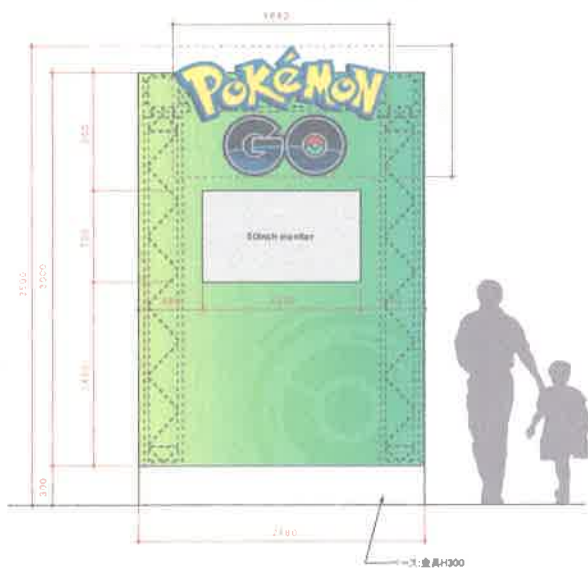

○黄色部分のマンセル値
【CMYK】C:0 M:16 Y:100 K:0
【RGB】R:255 G:215 B:0

約6坪[約19㎡]6本柱

○広告表示面積
=25.8㎡

○黄色部分のマンセル値
【CMYK】C:0 M:16 Y:100 K:0
【RGB】R:255 G:215 B:0

○広告表示面積
=57㎡(19㎡/一台当たり)

○黄色部分のマンセル値
【CMYK】C:0 M:16 Y:100 K:0
【RGB】R:255 G:215 B:0

H3000

W1800

W1500

○広告表示面積
=2.4㎡(0.4㎡/一台当たり)

○黄色部分のマンセル値
【CMYK】C:0 M:16 Y:100 K:0
【RGB】R:255 G:215 B:0

B2サイズ:515×728=0.4㎡

No	審議会 新規/対象	対象理由	場所	詳細	仕様	設置期間(搬入・除去含む)		基	高さ	用途地域	広告物上の種別	反外広告 申請の有無	図面集 ページ
						日程	日数						
1	●		カップヌードルミュージアムパーク	園内	ウェルカムゲート	2017.8.8~2017.8.16	9日	2	105	商業	広告板	必要	63
2	●		カップヌードルミュージアムパーク	園内	リアルボクストップ	2017.8.8~2017.8.16	9日	4	14	商業	広告板	必要	65
4	●		カップヌードルミュージアムパーク	園内	標旗	2017.8.8~2017.8.16	9日	5	2	商業	広告板	必要	66
5	●		カップヌードルミュージアムパーク	敷地内	名称板	2017.8.8~2017.8.16	9日	3	57	商業	広告板	必要	67
6	●		カップヌードルミュージアムパーク	園内	囲パネル	2017.8.8~2017.8.16	9日	6	2	商業	広告板	必要	68

○広告表示面積
=104.8㎡
(52.4㎡/一台当たり)

○黄色部分のマンセル値
【CMYK】C:0 M:16 Y:100 K:0
【RGB】R:255 G:215 B:0

○広告表示面積
=41.8㎡
(20.9㎡/一台当たり)

○黄色部分のマンセル値
【CMYK】C:0 M:16 Y:100 K:0
【RGB】R:255 G:215 B:0

○広告表示面積
=13.6㎡ (3.4㎡/一台当たり)

○黄色部分のマンセル値
【CMYK】C:0 M:16 Y:100 K:0
【RGB】R:255 G:215 B:0

○広告表示面積
=2.0㎡ (0.4㎡/一台当たり)

○黄色部分のマンセル値
【CMYK】C:0 M:16 Y:100 K:0
【RGB】R:255 G:215 B:0

歩きスマホ禁止

このさき横断歩道
歩きスマホ禁止

ポケモン捕獲禁止

W600

H2500

○広告表示面積
=57㎡(19㎡/一台当たり)