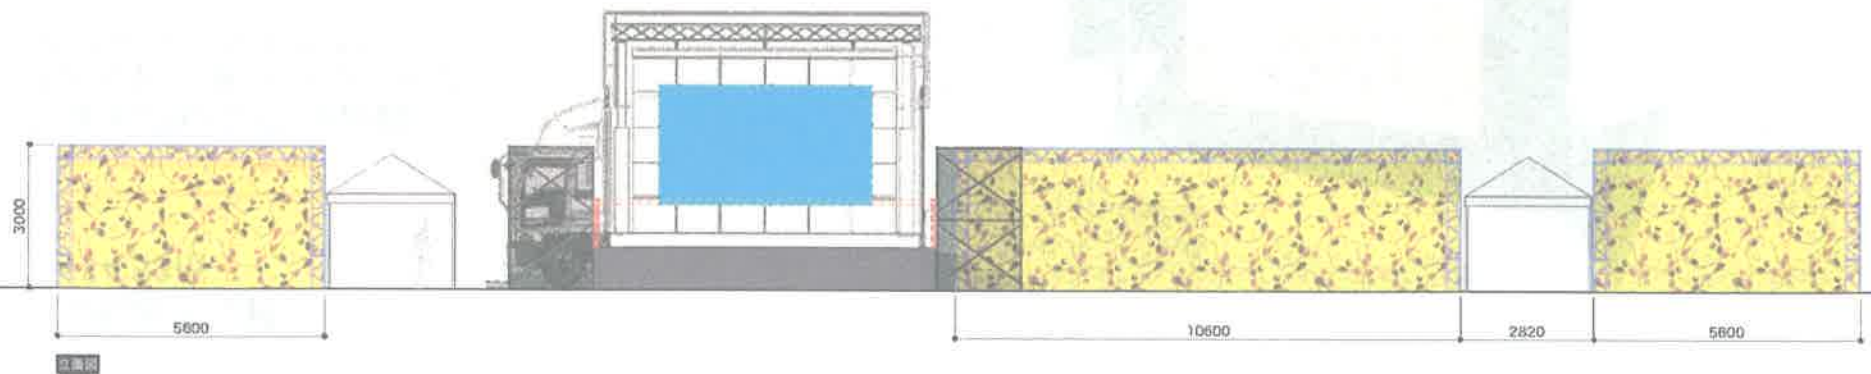

○広告表示面積
=65.4㎡

○黄色部分のマンセル値
【CMYK】C:0 M:16 Y:100 K:0
【RGB】R:255 G:215 B:0

○広告表示面積
=25.8㎡

○黄色部分のマンセル値
【CMYK】C:0 M:16 Y:100 K:0
【RGB】R:255 G:215 B:0

○広告表示面積
=30㎡

○黄色部分のマンセル値
【CMYK】C:0 M:16 Y:100 K:0
【RGB】R:255 G:215 B:0

○広告表示面積
=104.8㎡
(52.4㎡/一台当たり)

○黄色部分のマンセル値
【CMYK】C:0 M:16 Y:100 K:0
【RGB】R:255 G:215 B:0

○広告表示面積
=41.8㎡
(20.9㎡/一台当たり)

○黄色部分のマンセル値
【CMYK】C:0 M:16 Y:100 K:0
【RGB】R:255 G:215 B:0

○広告表示面積
=17㎡ (3.4㎡/一台当たり)

○黄色部分のマンセル値
【CMYK】C:0 M:16 Y:100 K:0
【RGB】R:255 G:215 B:0

○広告表示面積
=2.0㎡ (0.4㎡/一台当たり)

○黄色部分のマンセル値
【CMYK】C:0 M:16 Y:100 K:0
【RGB】R:255 G:215 B:0

歩きスマホ禁止

このさき横断歩道
歩きスマホ禁止

ポケモン捕獲禁止

W600

H2500

○広告表示面積
=99㎡(9㎡/一張あたり)