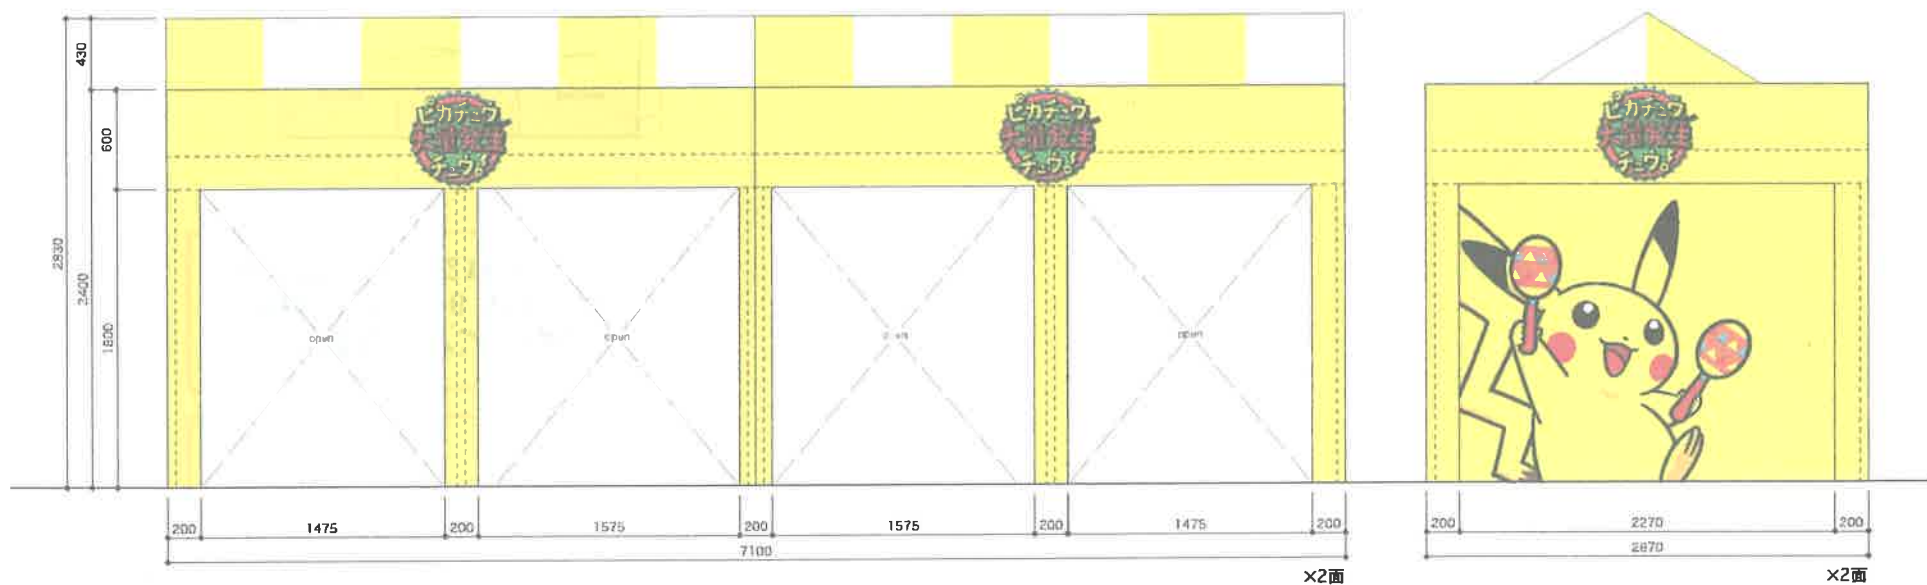

○広告表示面積
=65.4㎡

○黄色部分のマンセル値
【CMYK】C:0 M:16 Y:100 K:0
【RGB】R:255 G:215 B:0

○広告表示面積
=25.8㎡

○黄色部分のマンセル値
【CMYK】C:0 M:16 Y:100 K:0
【RGB】R:255 G:215 B:0

○広告表示面積
=30㎡

○黄色部分のマンセル値
【CMYK】C:0 M:16 Y:100 K:0
【RGB】R:255 G:215 B:0

○広告表示面積
=104.8㎡
(52.4㎡/一台当たり)

○黄色部分のマンセル値
【CMYK】C:0 M:16 Y:100 K:0
【RGB】R:255 G:215 B:0

○広告表示面積
=41.8㎡
(20.9㎡/一台当たり)

○黄色部分のマンセル値
【CMYK】C:0 M:16 Y:100 K:0
【RGB】R:255 G:215 B:0

○広告表示面積
=17㎡ (3.4㎡/一台当たり)

○黄色部分のマンセル値
【CMYK】C:0 M:16 Y:100 K:0
【RGB】R:255 G:215 B:0

○広告表示面積
=2.0㎡ (0.4㎡/一台当たり)

○黄色部分のマンセル値
【CMYK】C:0 M:16 Y:100 K:0
【RGB】R:255 G:215 B:0

歩きスマホ禁止

このさき横断歩道
歩きスマホ禁止

ポケモン捕獲禁止

W600

H2500

○広告表示面積
=99㎡(9㎡/一張あたり)

H3000

W1800

W1500

○広告表示面積
=2.4㎡(0.4㎡/一台当たり)

○黄色部分のマンセル値
【CMYK】C:0 M:16 Y:100 K:0
【RGB】R:255 G:215 B:0

B2サイズ:515×728=0.4㎡

No	審議会 新規/対象	対象理由	場所	詳細	仕様	設置期間(搬入・除去含む)		基	高さ	用途地域	広告物上の種別	反外広告 申請の有無	図面集 ページ
						日程	日数						
1	●		カップヌードルミュージアムパーク	園内	ウェルカムゲート	2017.8.8~2017.8.16	9日	2	105	商業	広告板	必要	63
2	●		カップヌードルミュージアムパーク	園内	リアルボクストップ	2017.8.8~2017.8.16	9日	4	14	商業	広告板	必要	65
4	●		カップヌードルミュージアムパーク	園内	標旗	2017.8.8~2017.8.16	9日	5	2	商業	広告板	必要	66
5	●		カップヌードルミュージアムパーク	敷地内	名称板	2017.8.8~2017.8.16	9日	3	57	商業	広告板	必要	67
6	●		カップヌードルミュージアムパーク	園内	囲パネル	2017.8.8~2017.8.16	9日	6	2	商業	広告板	必要	68