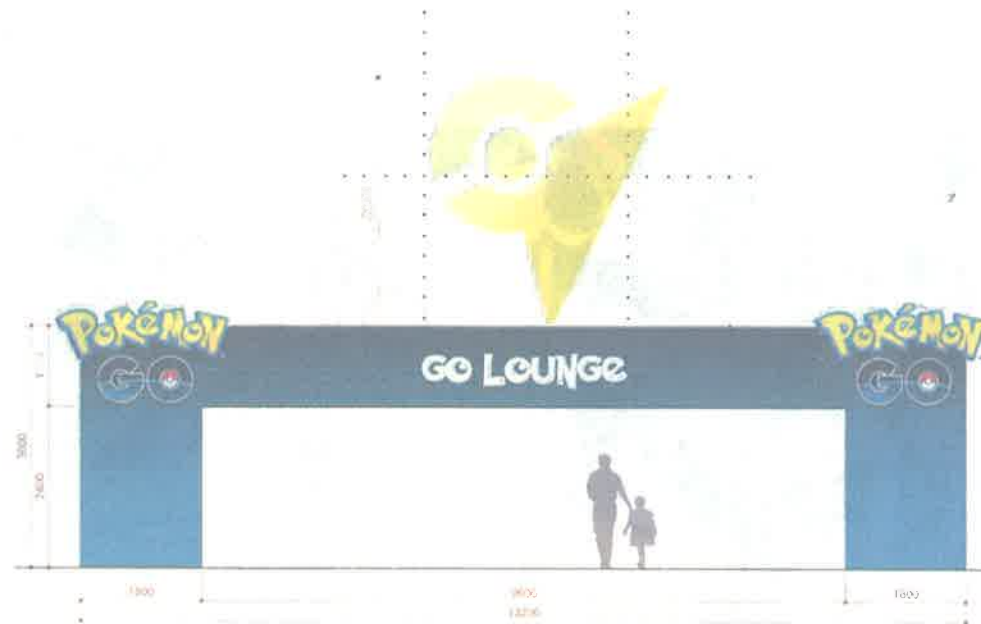

○広告表示面積
=65.4㎡

○黄色部分のマンセル値
【CMYK】C:0 M:16 Y:100 K:0
【RGB】R:255 G:215 B:0

○広告表示面積
=25.8㎡

○黄色部分のマンセル値
【CMYK】C:0 M:16 Y:100 K:0
【RGB】R:255 G:215 B:0

○広告表示面積
=30㎡

○黄色部分のマンセル値
【CMYK】C:0 M:16 Y:100 K:0
【RGB】R:255 G:215 B:0

○広告表示面積
=2.0㎡ (0.4㎡/一台当たり)

○黄色部分のマンセル値
【CMYK】C:0 M:16 Y:100 K:0
【RGB】R:255 G:215 B:0

歩きスマホ禁止

このさき横断歩道
歩きスマホ禁止

ポケモン捕獲禁止

W600

H2500

○広告表示面積
=99㎡(9㎡/一張あたり)