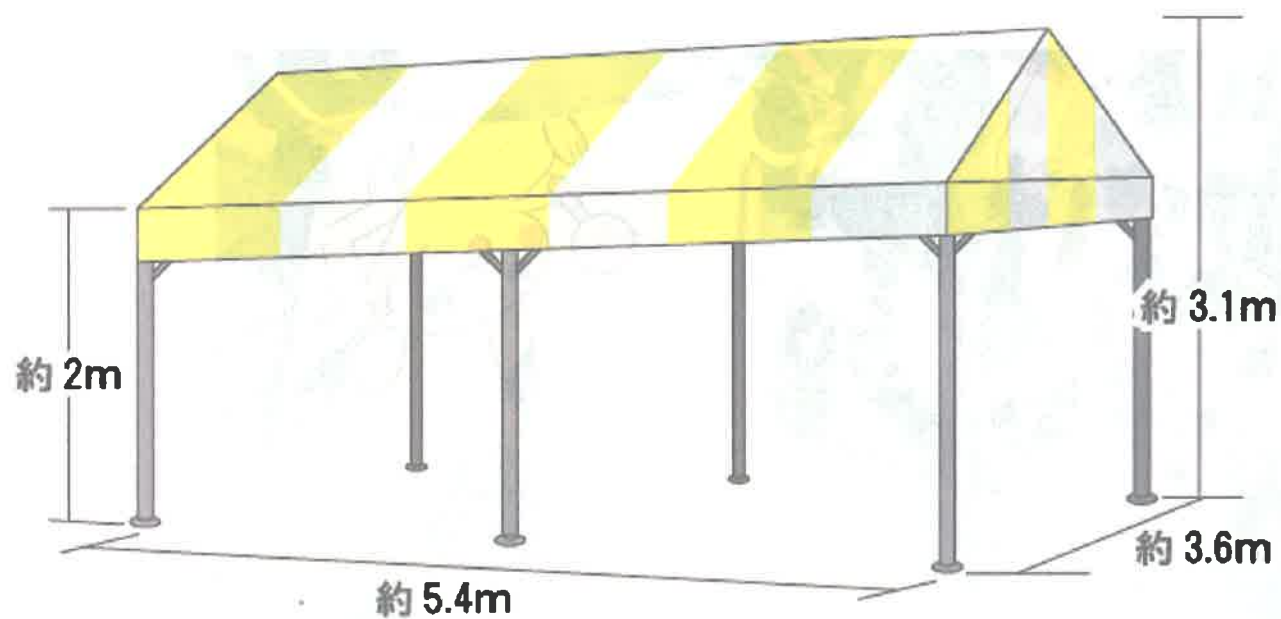

○広告表示面積
=2.0㎡ (0.4㎡/一台当たり)

○黄色部分のマンセル値
【CMYK】C:0 M:16 Y:100 K:0
【RGB】R:255 G:215 B:0

歩きスマホ禁止

このさき横断歩道
歩きスマホ禁止

ポケモン捕獲禁止

W600

H2500

○広告表示面積
=99㎡(9㎡/一張あたり)

○黄色部分のマンセル値
【CMYK】C:0 M:16 Y:100 K:0
【RGB】R:255 G:215 B:0

約6坪[約19㎡]6本柱

○広告表示面積
=25.8㎡

○黄色部分のマンセル値
【CMYK】C:0 M:16 Y:100 K:0
【RGB】R:255 G:215 B:0

○広告表示面積
=57㎡(19㎡/一台当たり)

○黄色部分のマンセル値
【CMYK】C:0 M:16 Y:100 K:0
【RGB】R:255 G:215 B:0

H3000

W1800

W1500

○広告表示面積
=2.4㎡(0.4㎡/一台当たり)

○黄色部分のマンセル値
【CMYK】C:0 M:16 Y:100 K:0
【RGB】R:255 G:215 B:0

B2サイズ:515×728=0.4㎡

No	審議会 新規/対象	対象理由	場所	詳細	仕様	設置期間(搬入・除去含む)		基	高さ	用途地域	広告物上の種別	反外広告 申請の有無	図面集 ページ
						日程	日数						
1	●		カップヌードルミュージアムパーク	園内	ウェルカムゲート	2017.8.8~2017.8.16	9日	2	105	商業	広告板	必要	63
2	●		カップヌードルミュージアムパーク	園内	リアルボクストップ	2017.8.8~2017.8.16	9日	4	14	商業	広告板	必要	65
4	●		カップヌードルミュージアムパーク	園内	標旗	2017.8.8~2017.8.16	9日	5	2	商業	広告板	必要	66
5	●		カップヌードルミュージアムパーク	敷地内	名称板	2017.8.8~2017.8.16	9日	3	57	商業	広告板	必要	67
6	●		カップヌードルミュージアムパーク	園内	囲パネル	2017.8.8~2017.8.16	9日	6	2	商業	広告板	必要	68