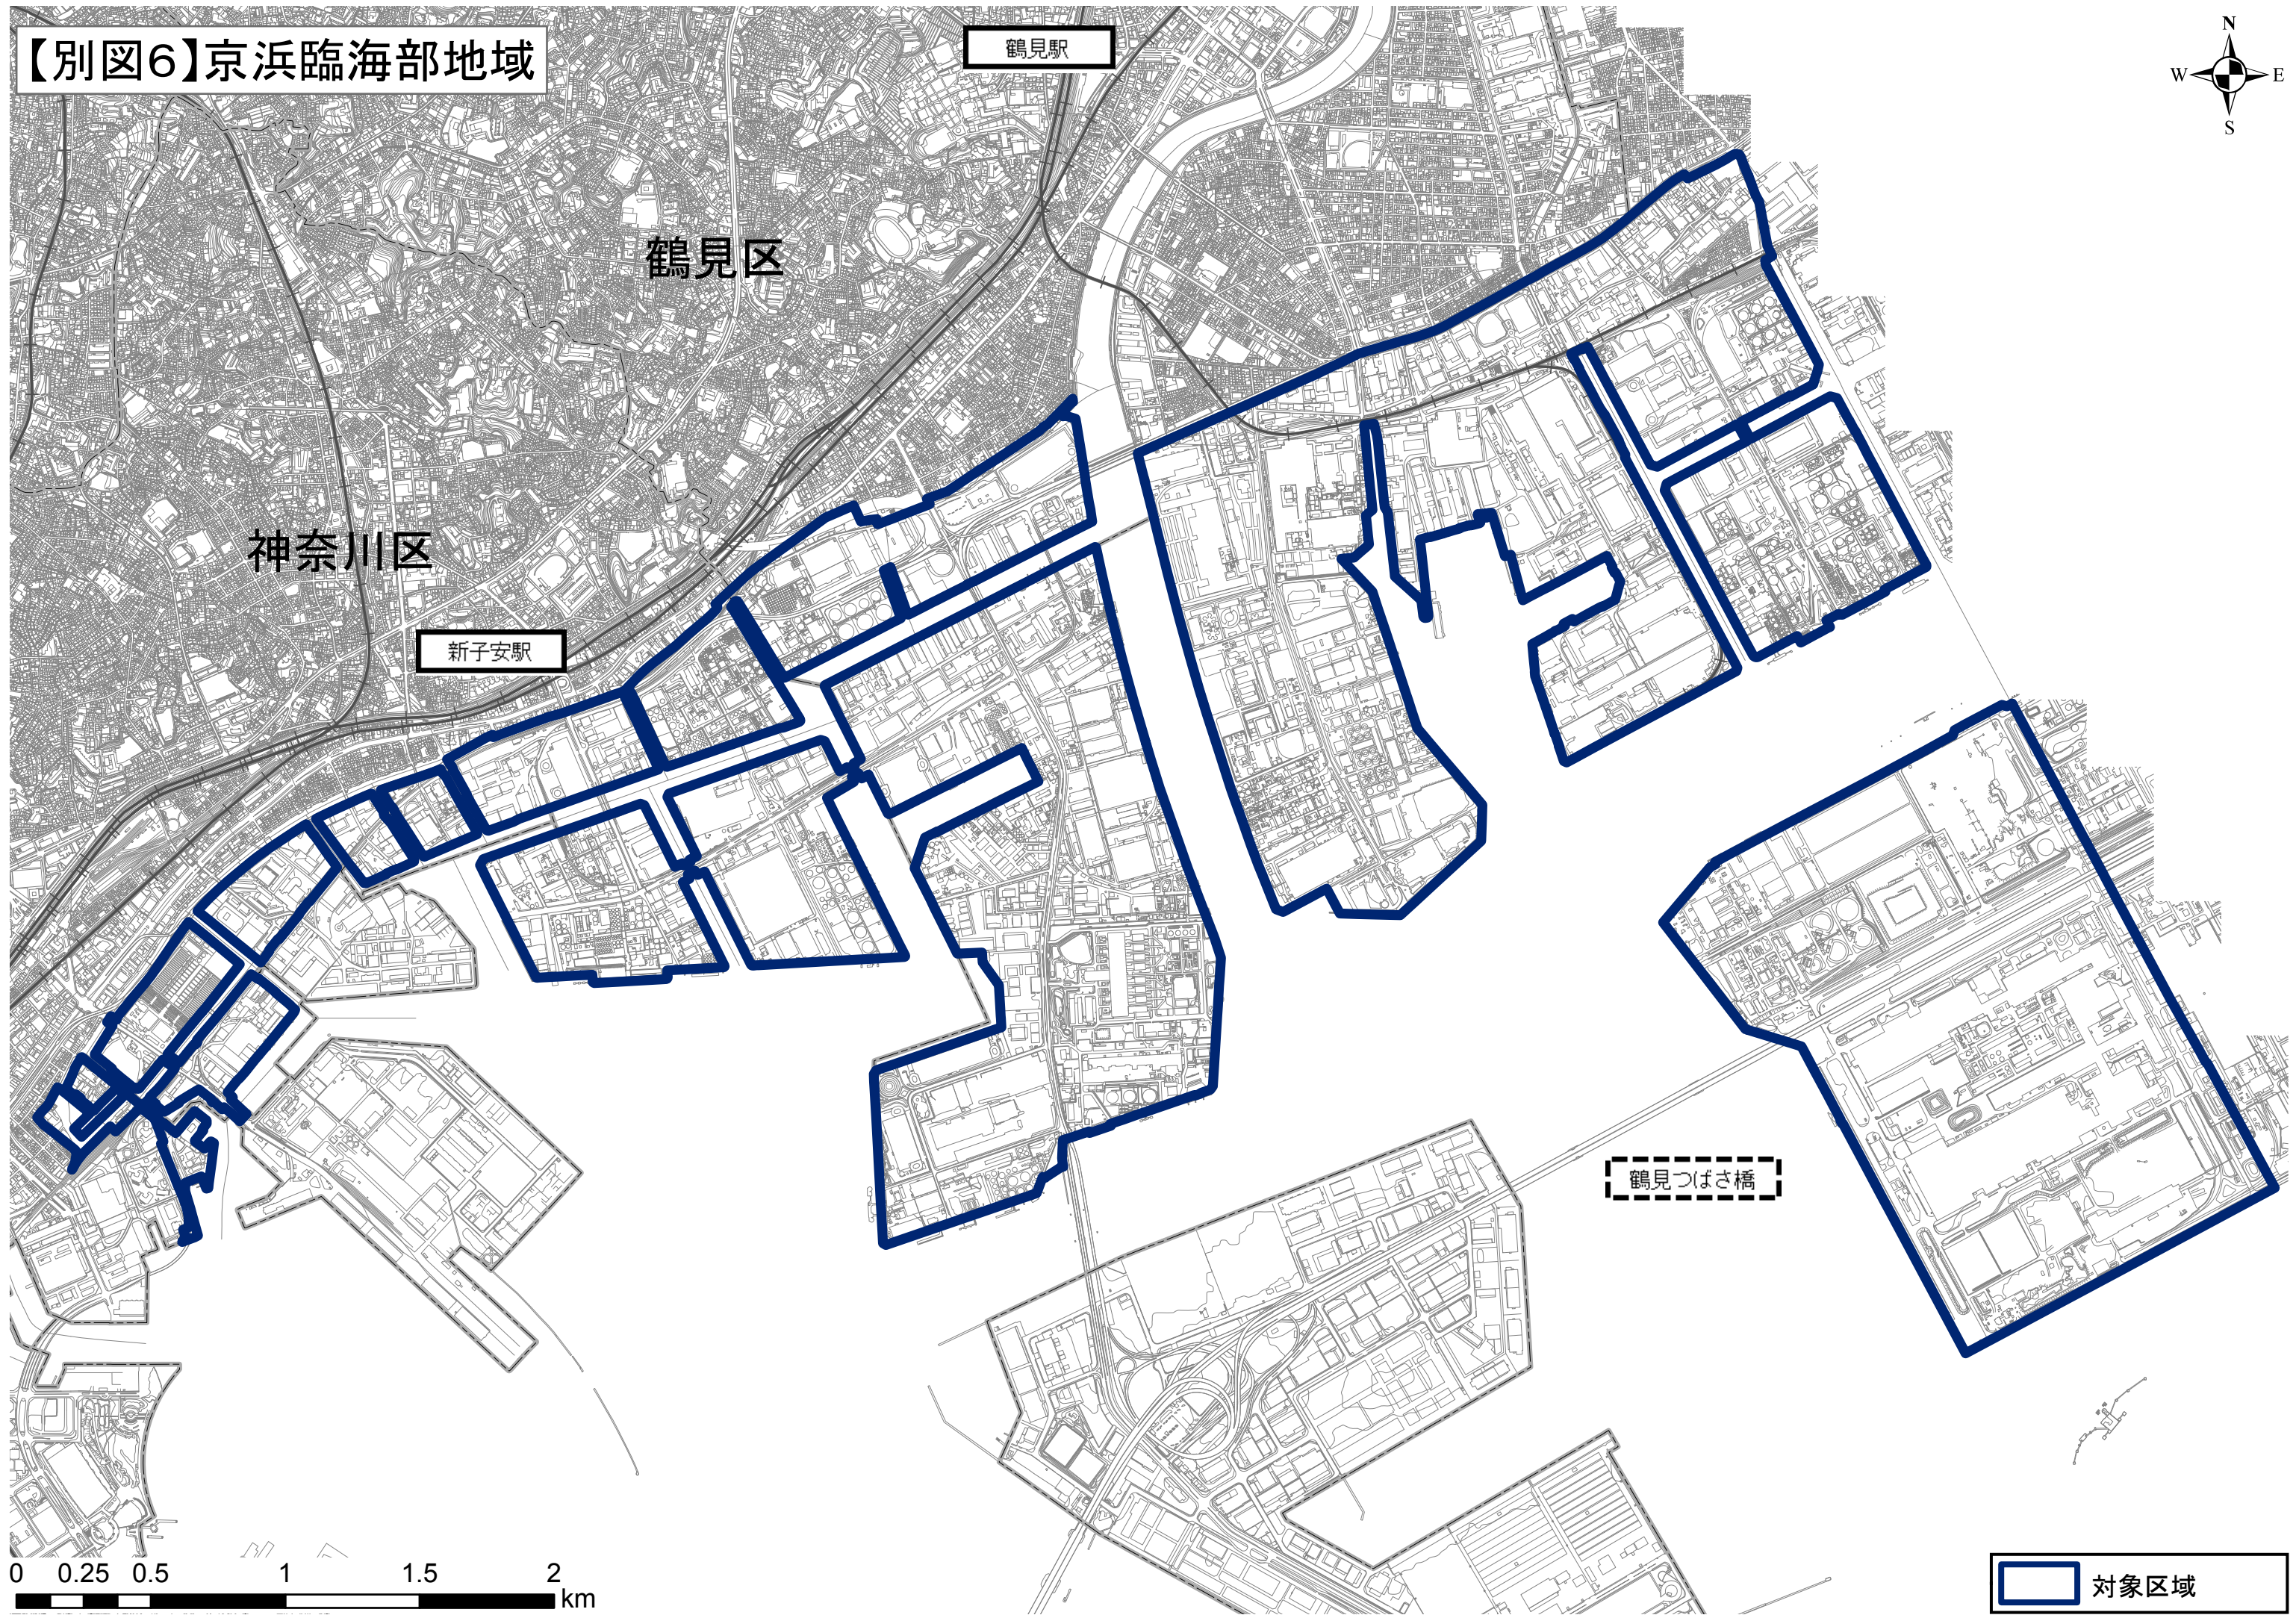

【別図6】京浜臨海部地域

鶴見区

神奈川区

鶴見駅

新子安駅

鶴見つばさ橋

0 0.25 0.5 1 1.5 2 km

対象区域