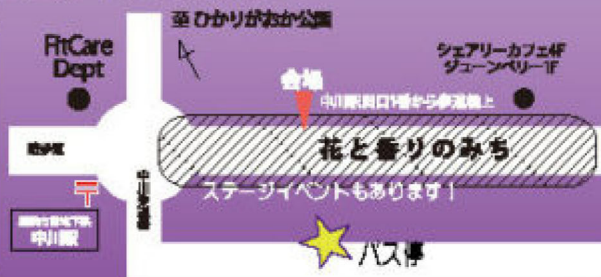

中川会場発		
	センター北 行き	北山田 行き
11時		00 50
12時	00	20
13時		10
14時		
15時		00 50

今回は土曜日!  
時間も長いよ!

(土)

**10~16時** 荒天順延 10/20  
場所: 花と香りのみち

※1 開催可否は、中川駅前商業地区委員会HP・  
シェアリーカフェHPに、当日朝9時までに掲載

## ♪ ステージイベント ♪

- 11時15分~11時半 都筑区長挨拶&つづきたい登場
- 11時半~12時 うたのWA
- 12時半~13時 マジックショー1回目
- 13時~13時半 地域枠ステージ
- 13時半~14時 マジックショー2回目

全日本不動産協会 神奈川県本部 横浜支部  
プレゼント  
特別企画 **ぼうさいGO**

子どもも、大人も誰でも無料で参加で  
きて、防災グッズがもらえます。  
この機会に備えについて勉強しましよ  
う。消防署や消防団が来てくれます!