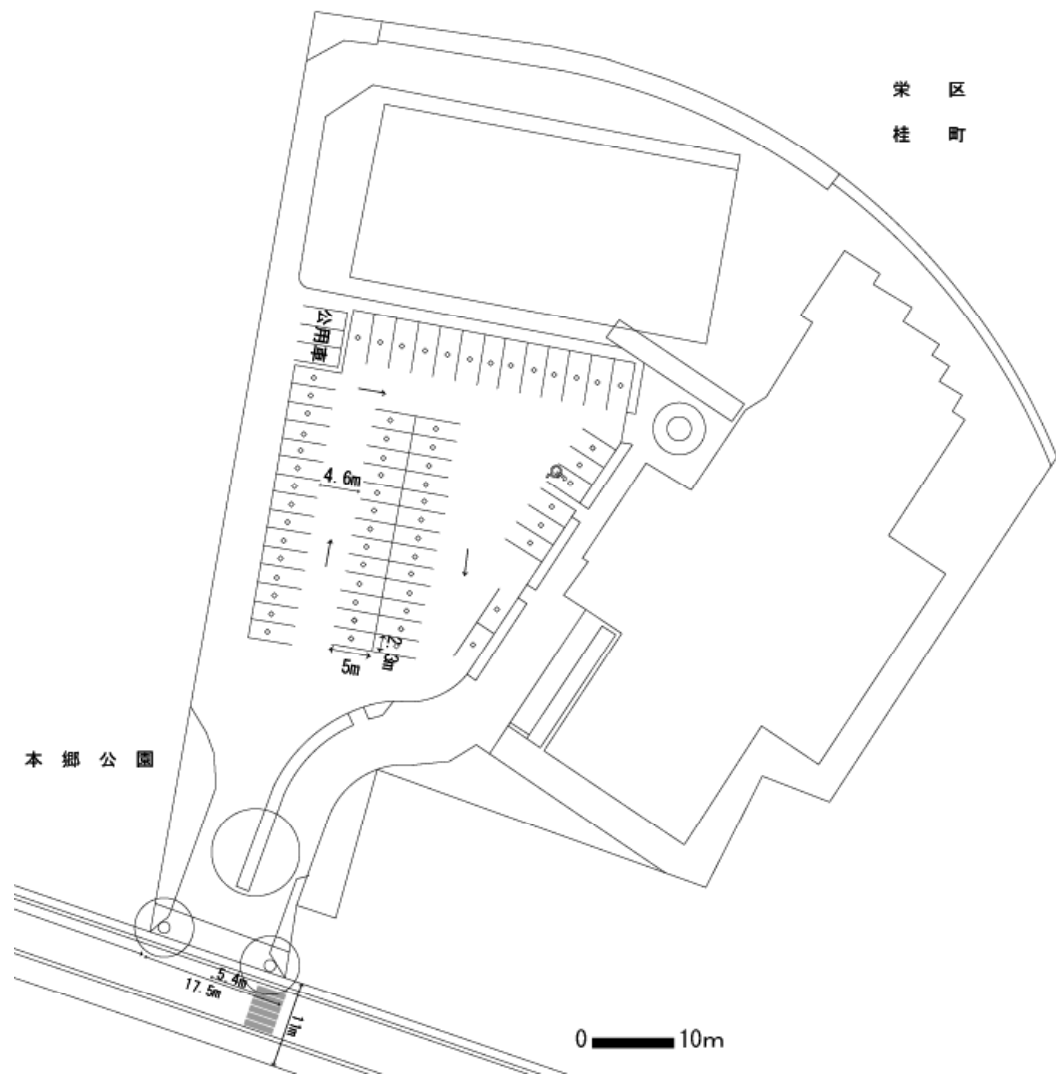

栄区駐車場

栄 区
桂 町

本 郷 公 園

凡例	
来庁者用駐車スペース	○