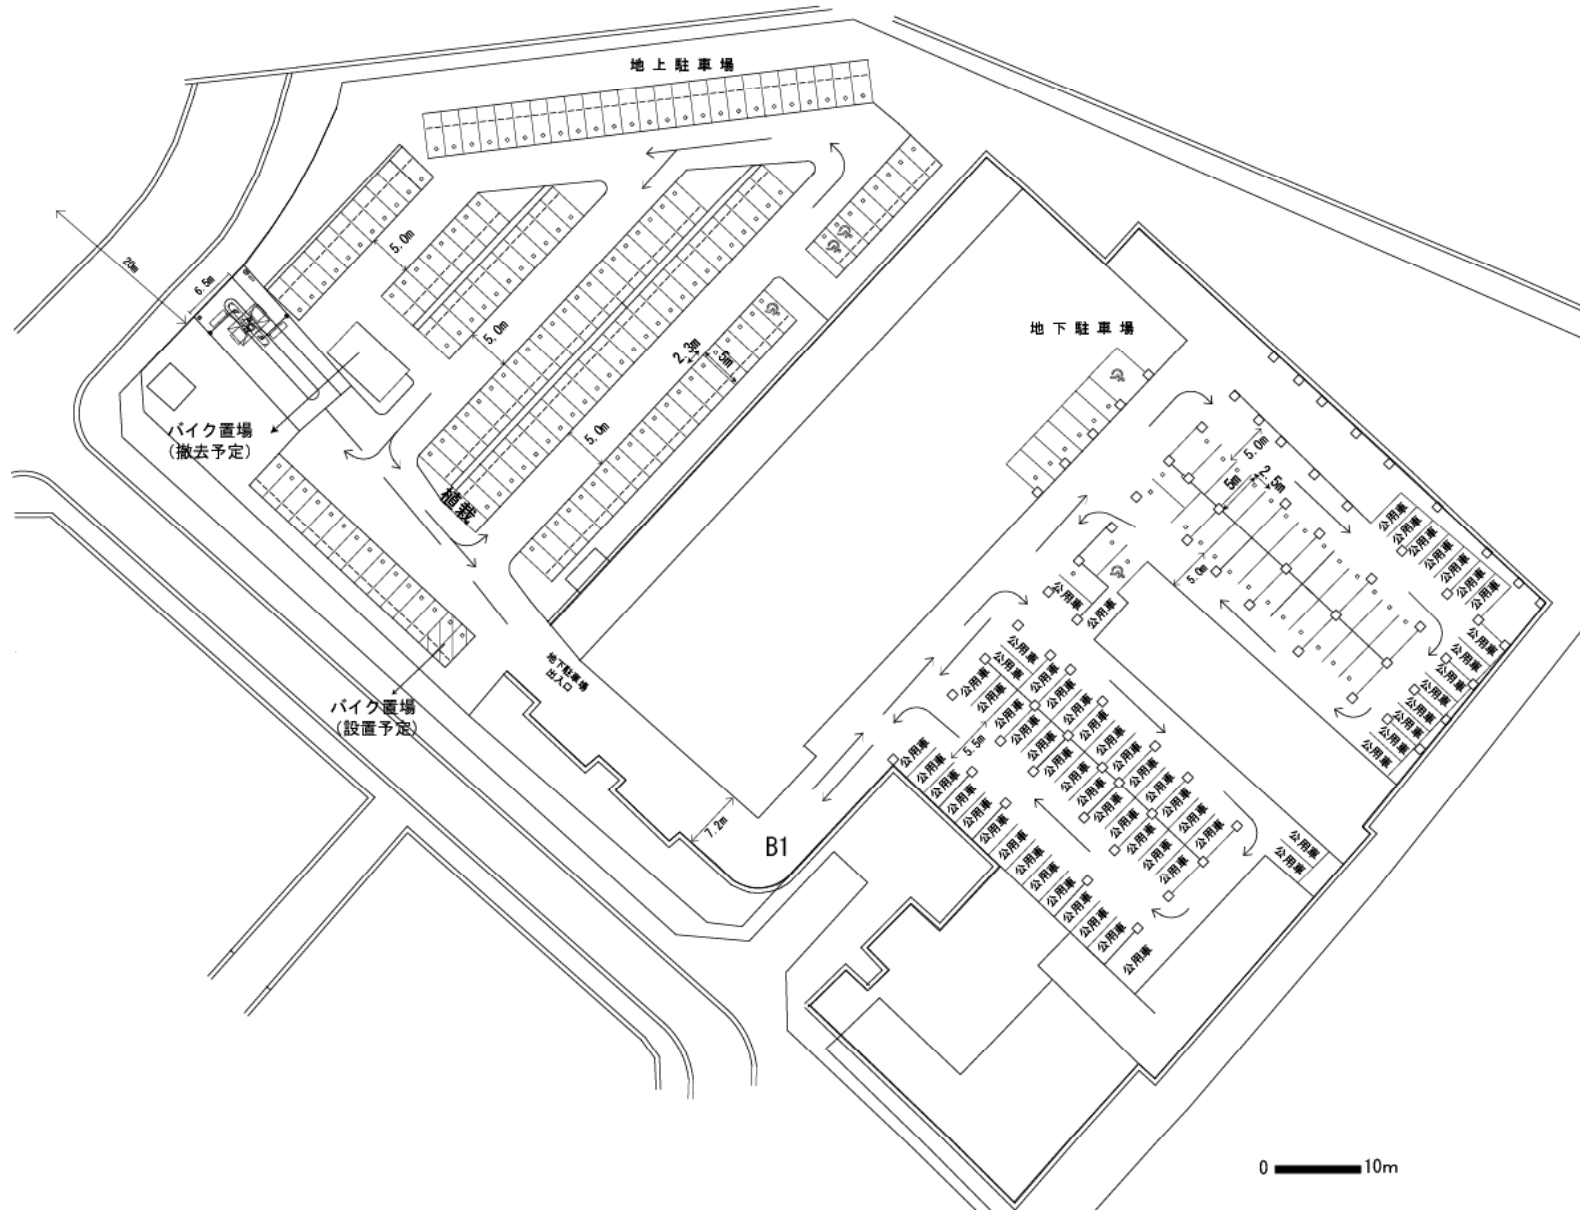

都筑区駐車場

凡例	
来庁者用駐車スペース	○