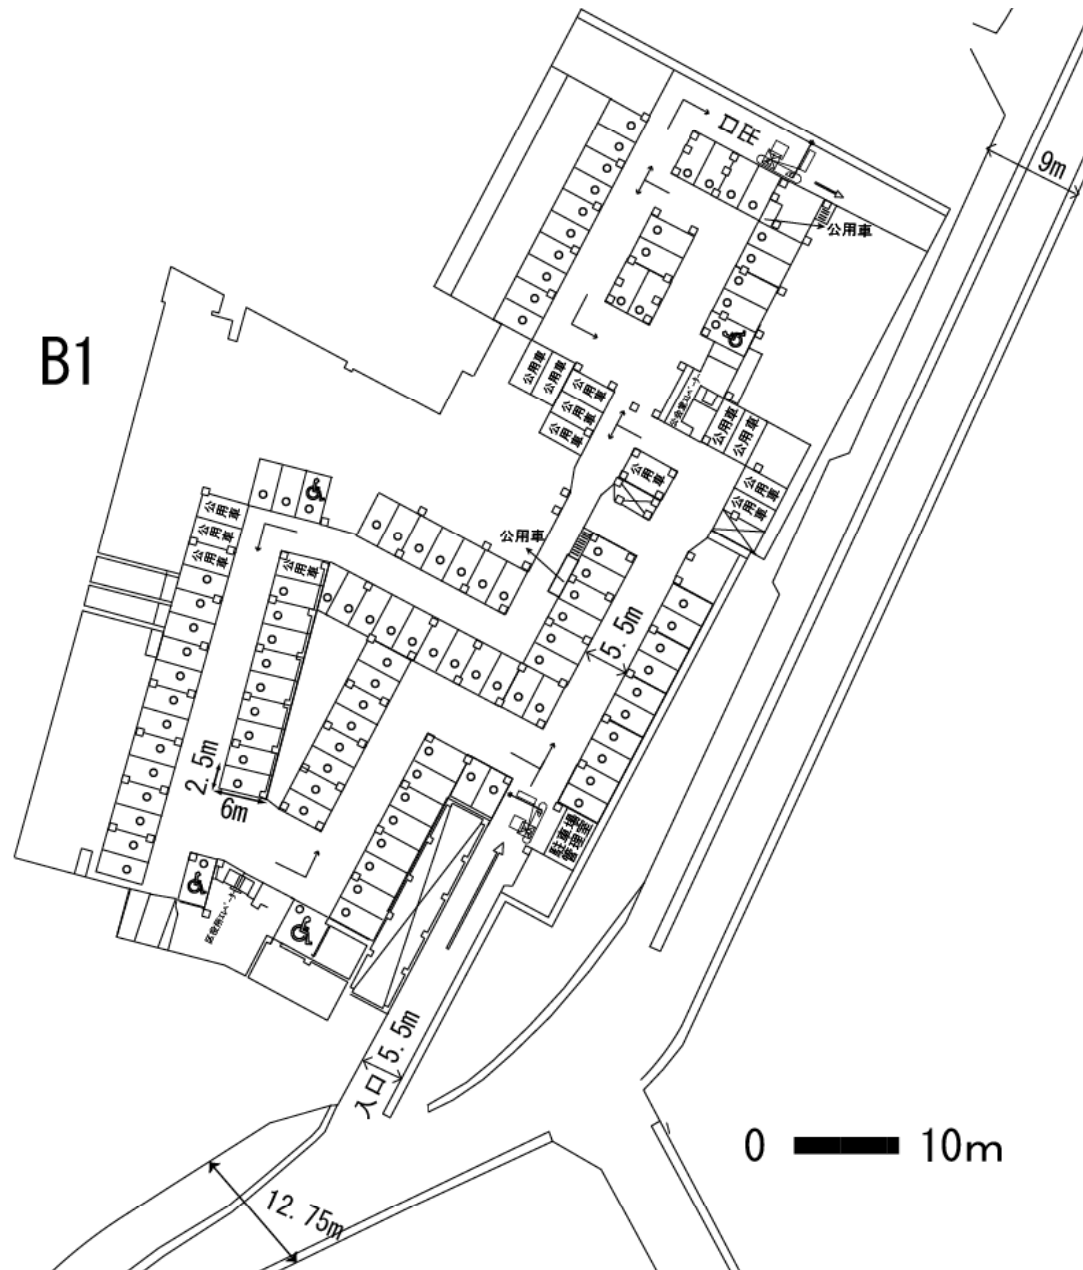

泉区駐車場

B1

0 10m

凡例	
来庁者用駐車スペース	○