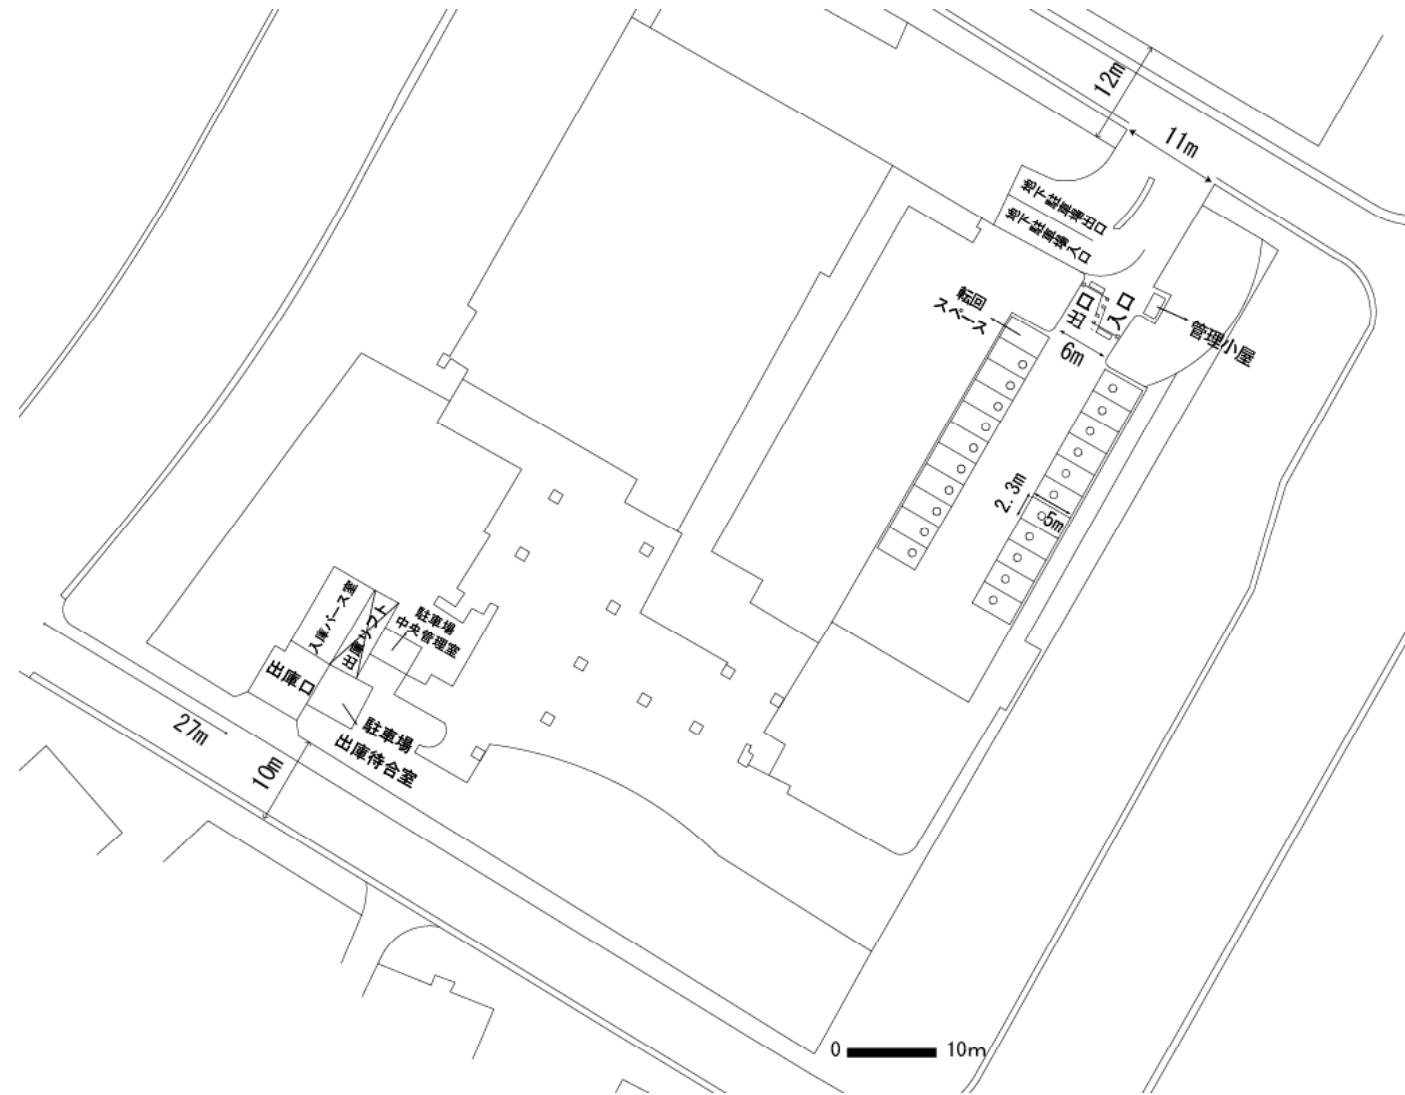

# 旭区第1駐車場

凡例	
来庁者用駐車スペース	○

旭区第2駐車場

鶴ヶ峰本町

凡例	
来庁者用駐車スペース	○

磯子区駐車場

凡例	
来庁者用駐車スペース	○

磯子区地下駐車場