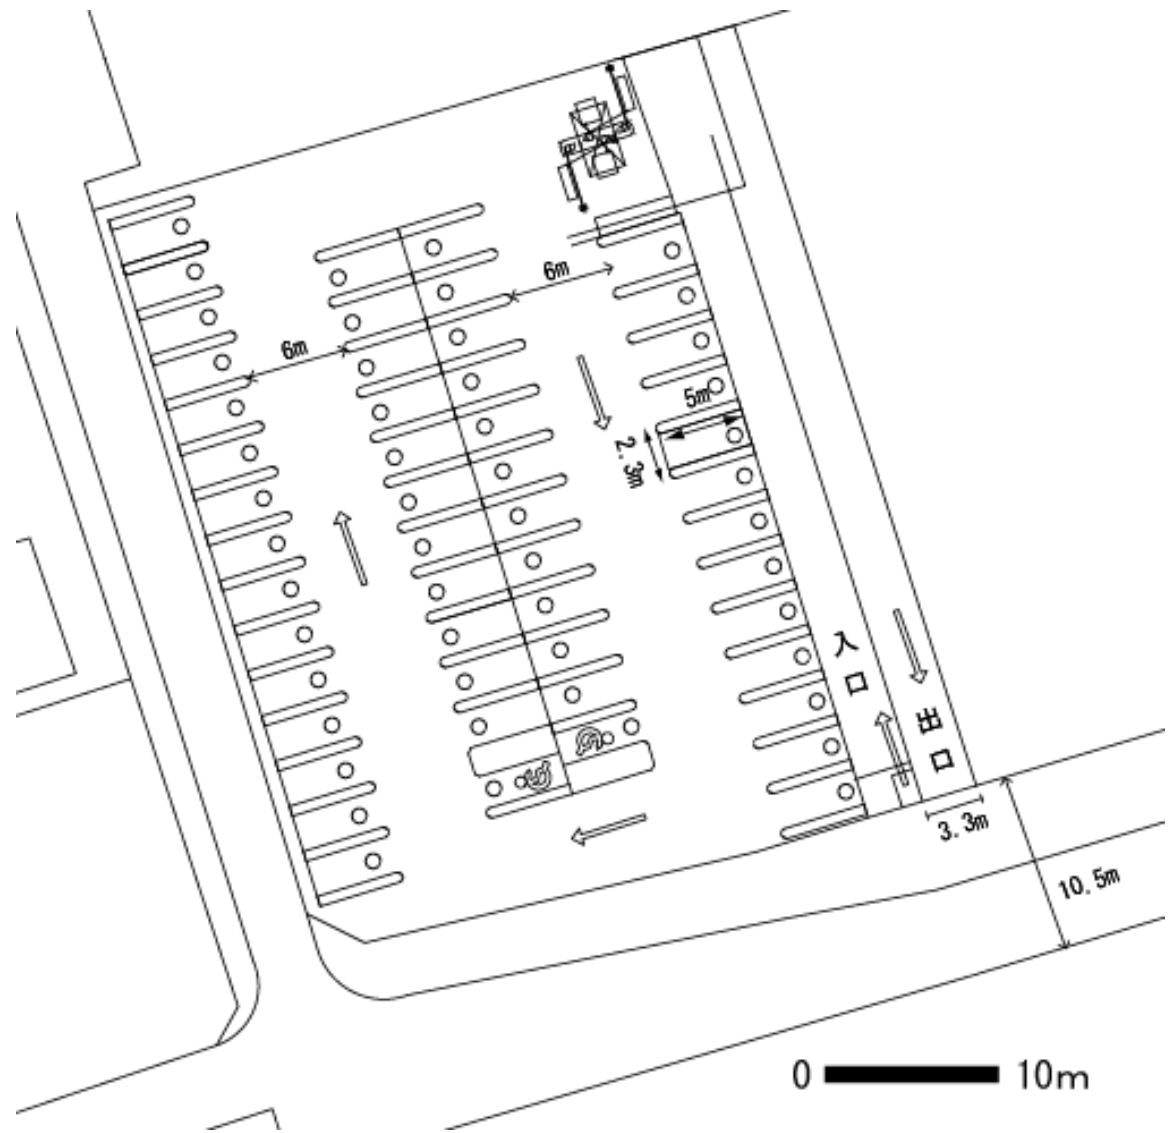

港南区駐車場

凡例	
来庁者用駐車スペース	○