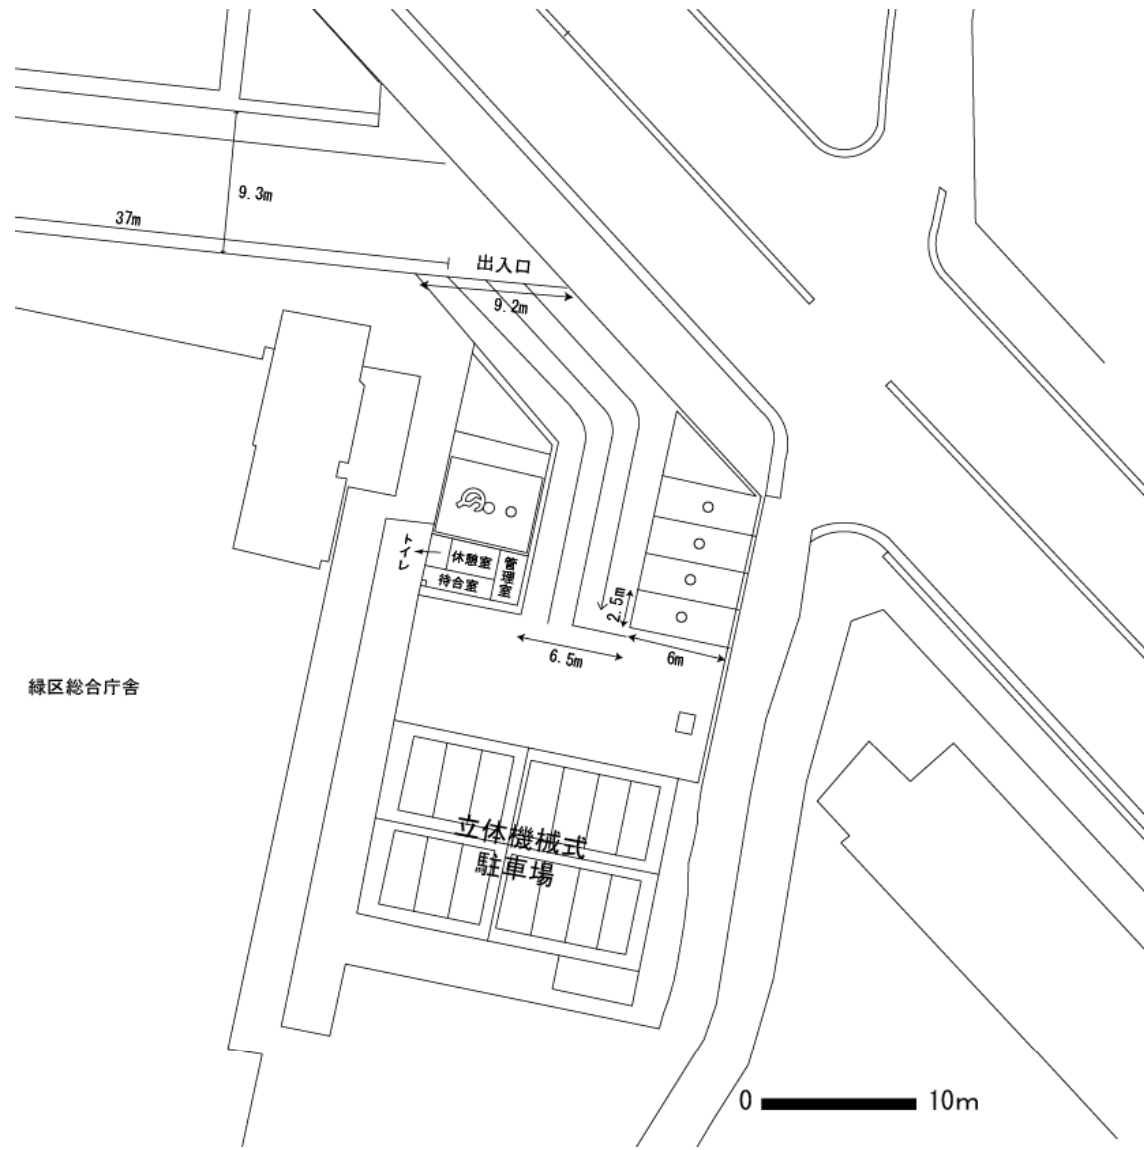

緑区駐車場

緑区総合庁舎

立体機械式
駐車場

0 10m

凡例	
来庁者用駐車スペース	○