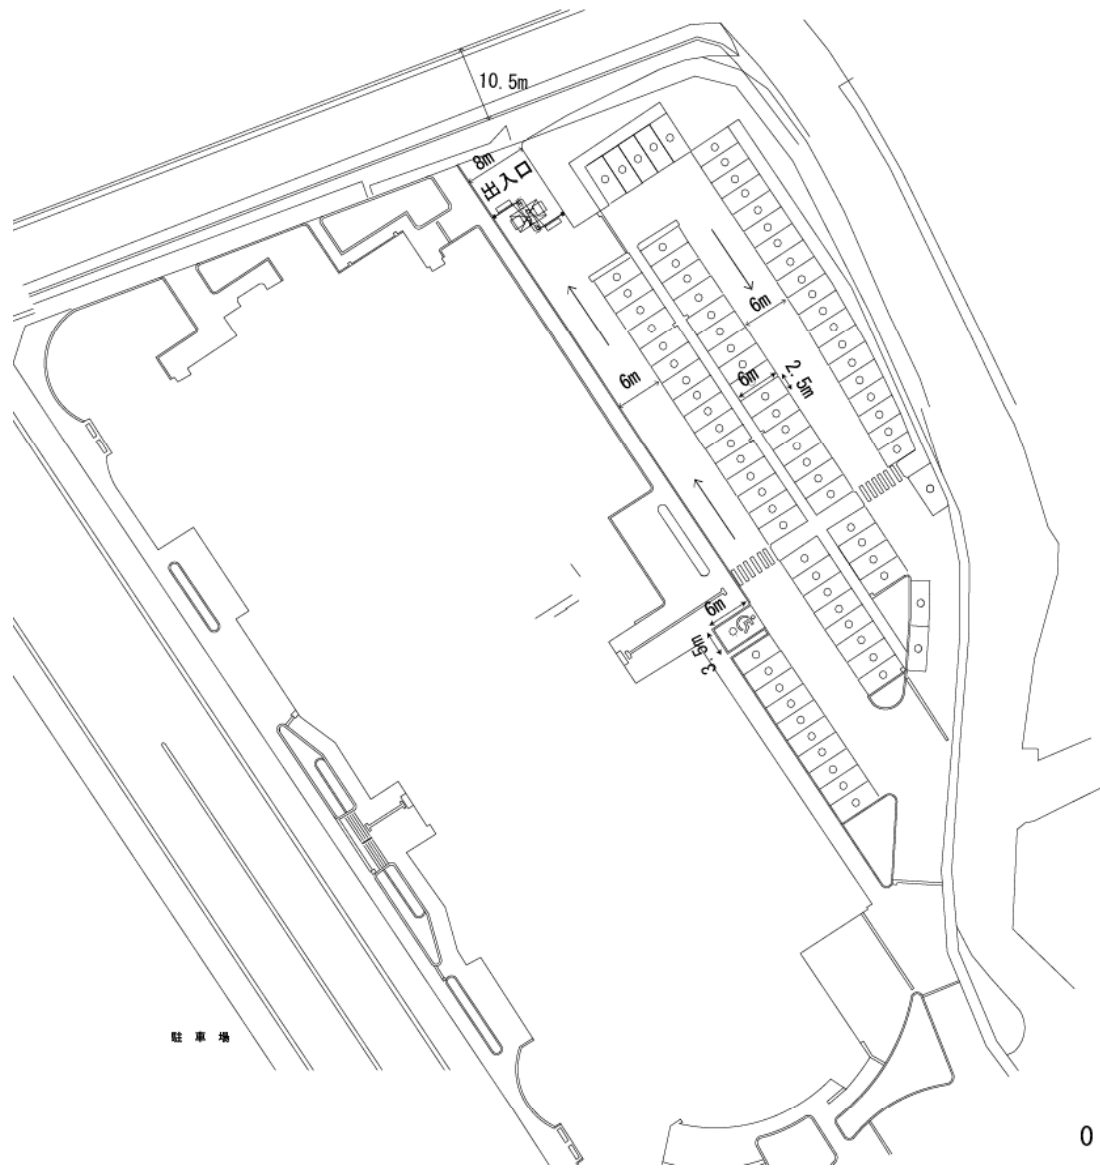

青葉区第1駐車場

駐車場

0 — 10m

凡例	
来庁者用駐車スペース	○