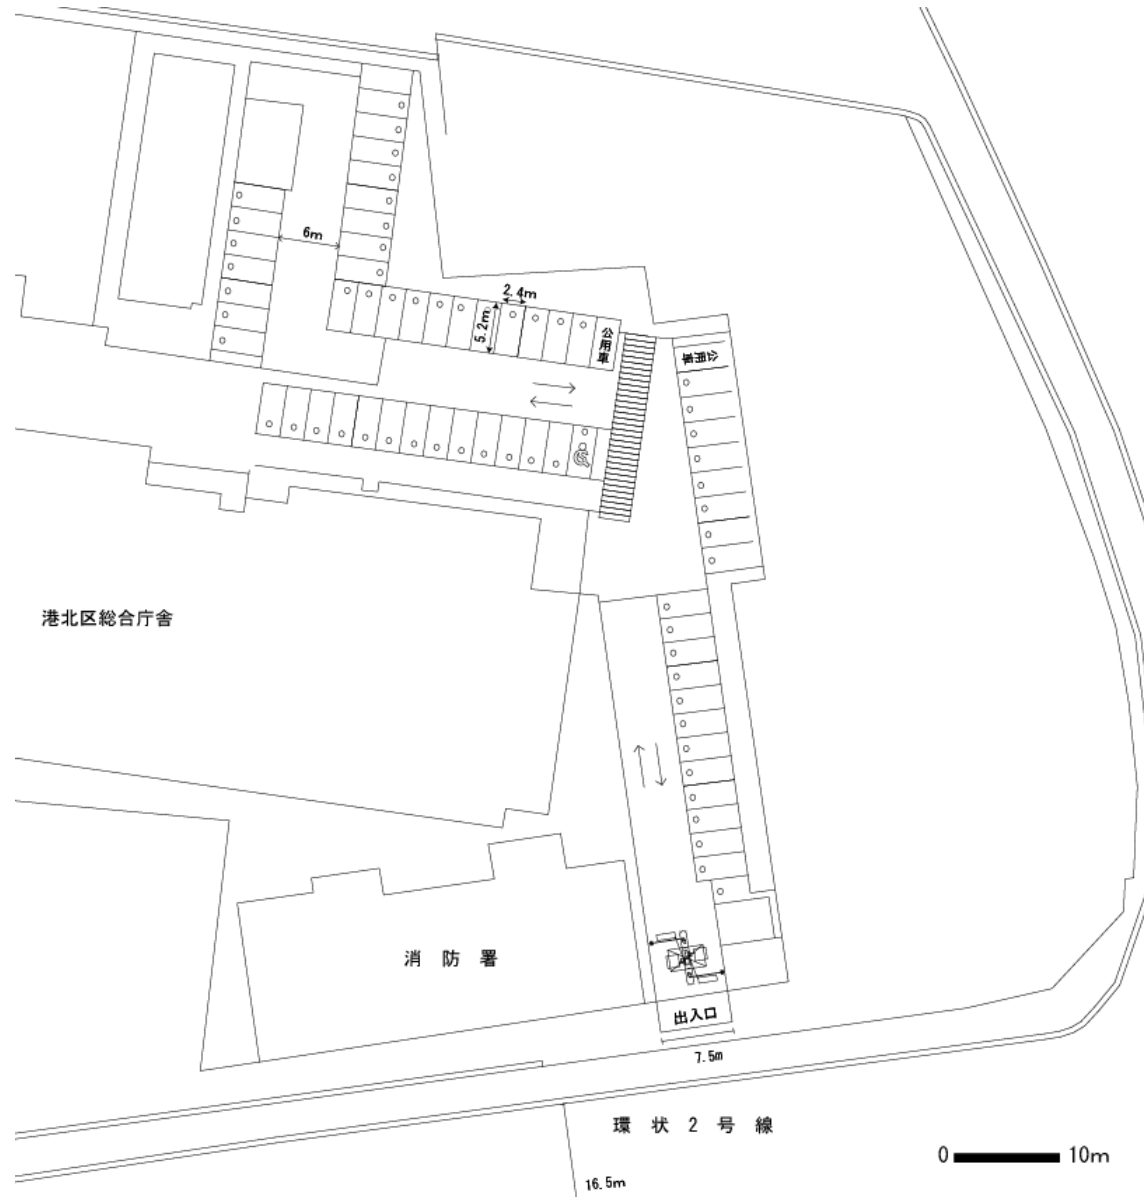

港北区駐車場

凡例	
来庁者用駐車スペース	○