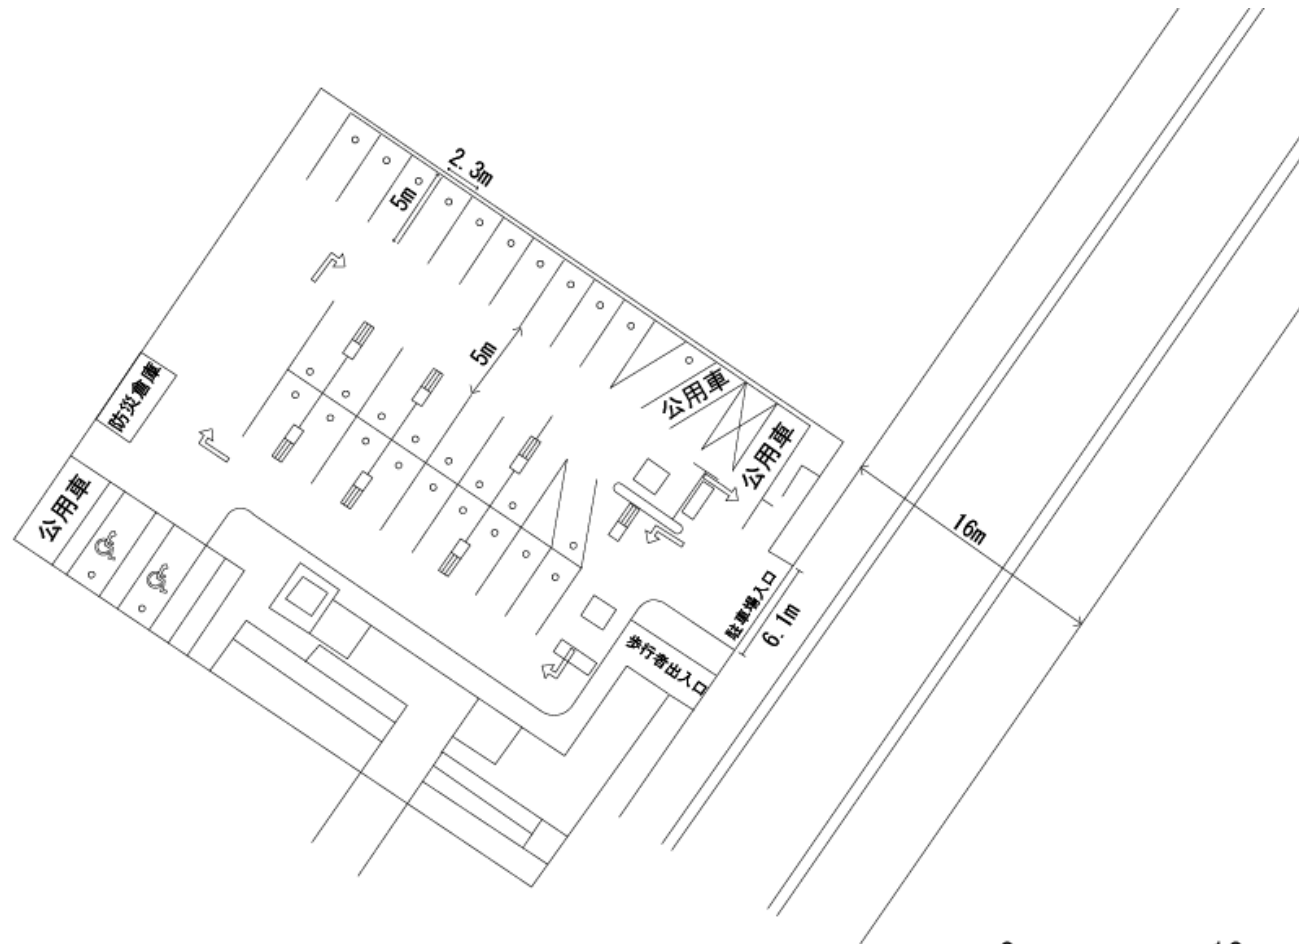

港南区駐車場

凡例	
来庁者用駐車スペース	○

保土ヶ谷区第1駐車場

凡例	
来庁者用駐車スペース	○

保土ヶ谷区第2駐車場

0  10m

凡例	
来庁者用駐車スペース	○