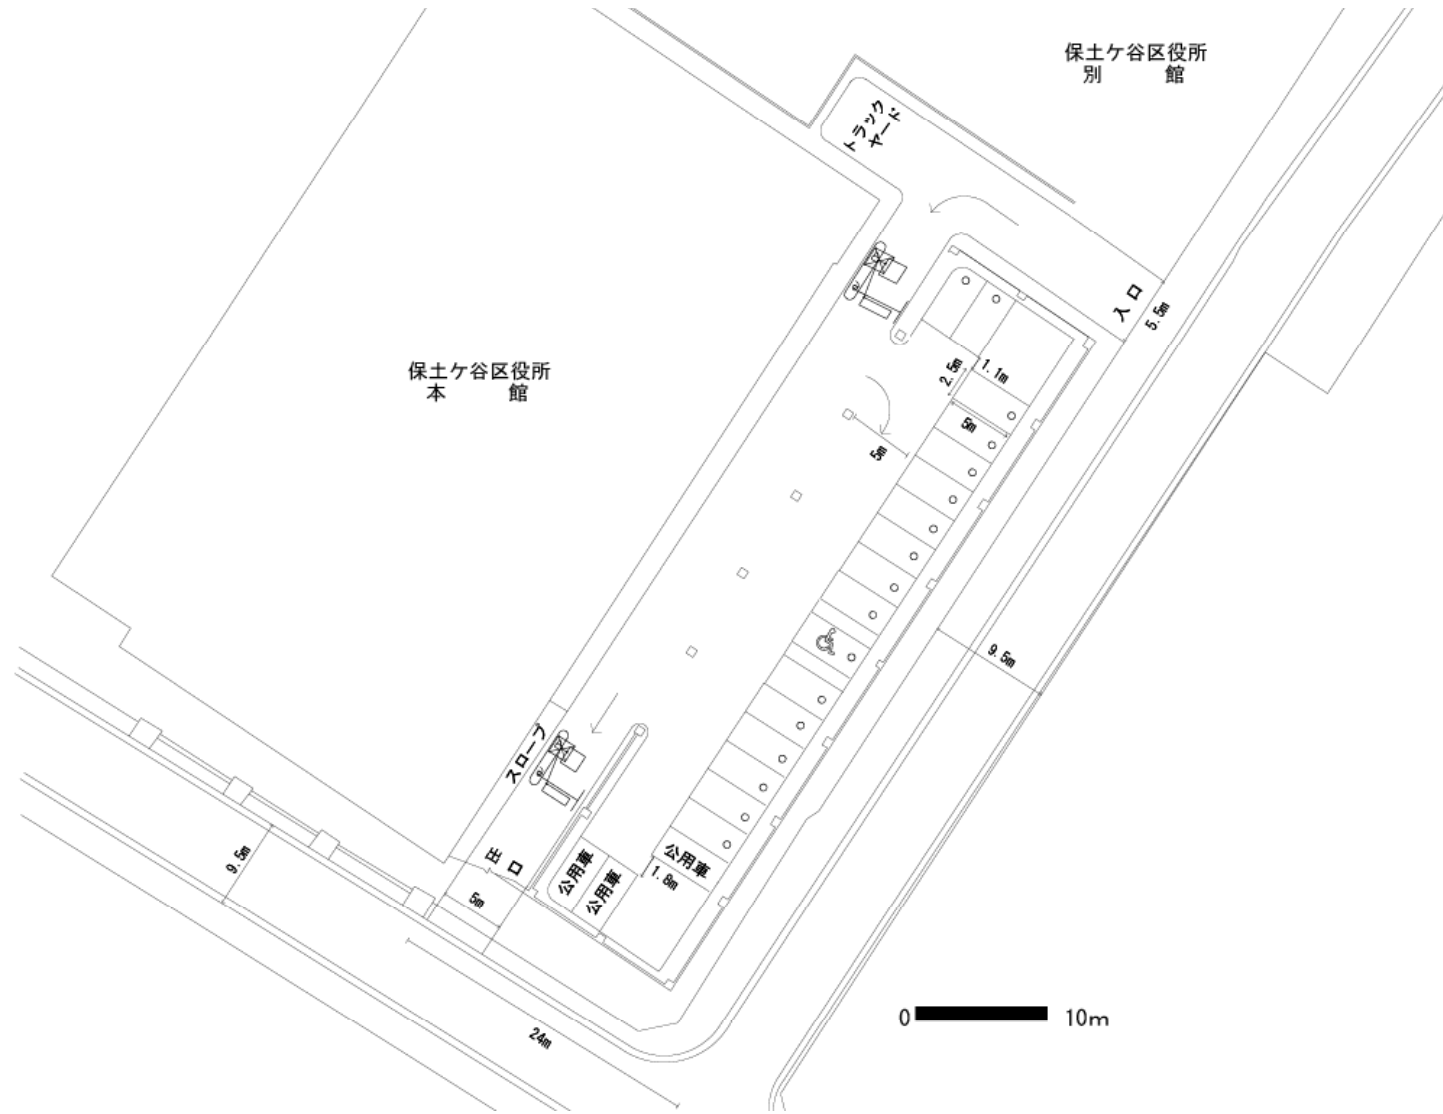

保土ヶ谷区第1駐車場

凡例	
来庁者用駐車スペース	○