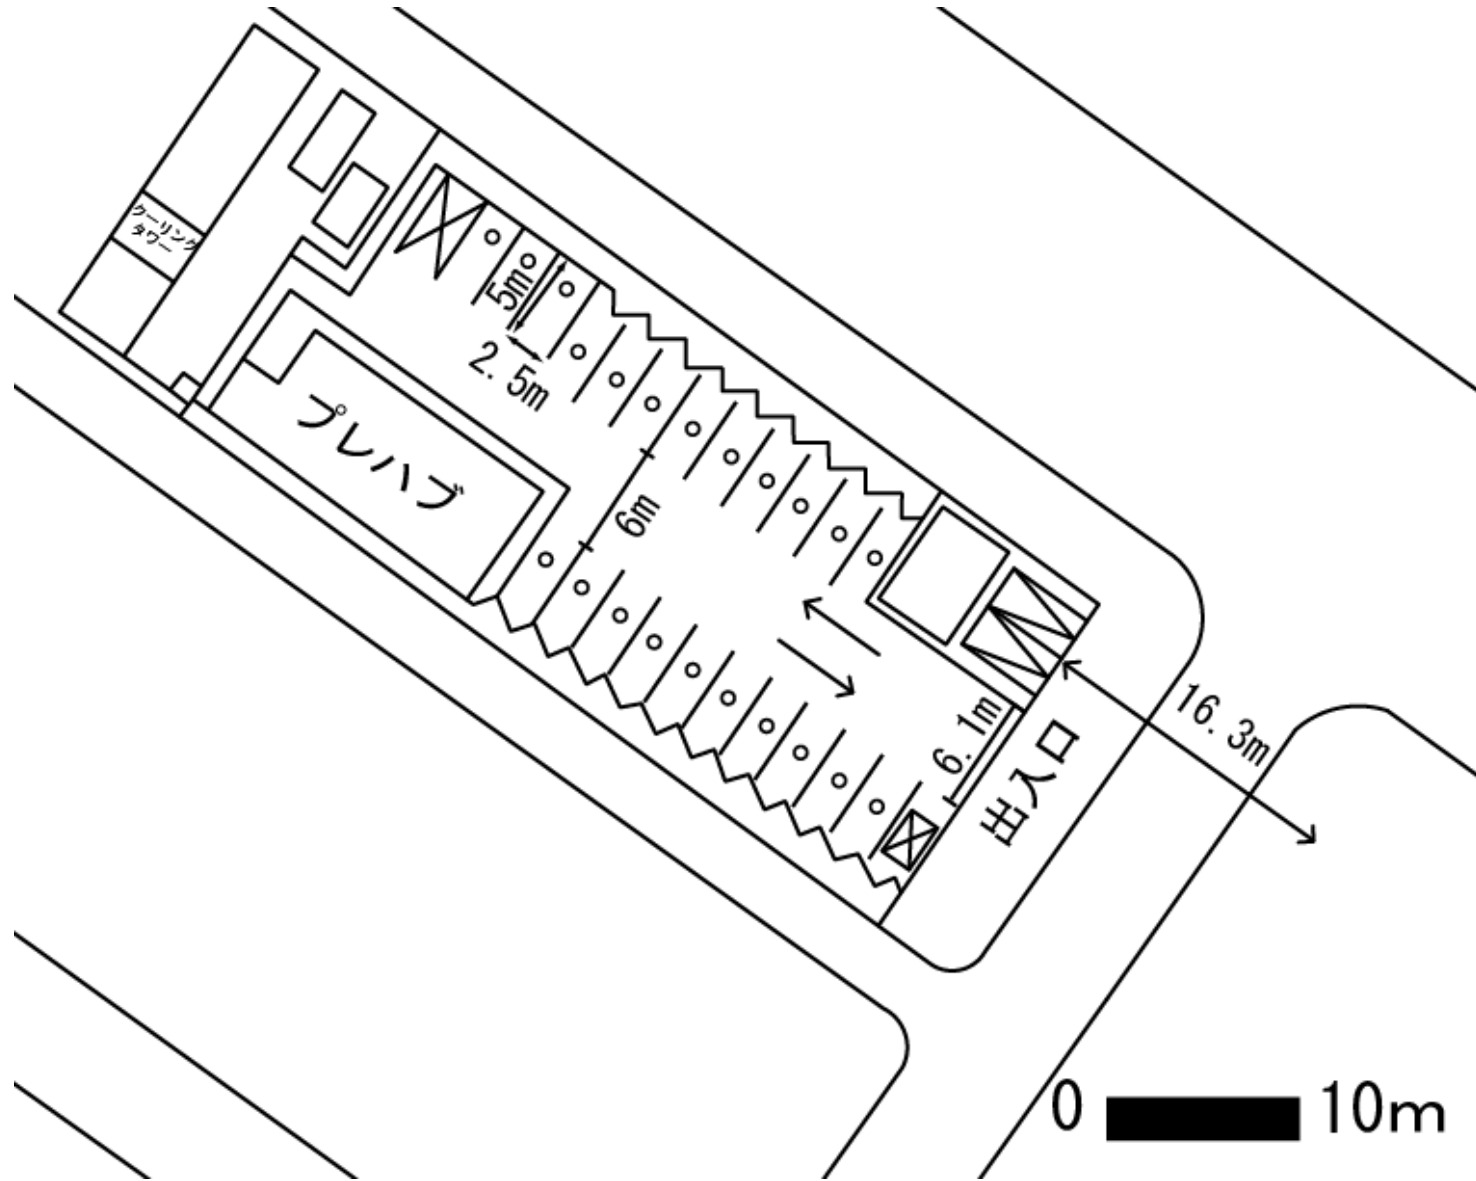

# 市庁舎第1駐車場

凡例	
来庁者用駐車スペース	○

0 10m

市庁舎第2駐車場

凡例	
来庁者用駐車スペース	○

鶴見区駐車場

凡例	
来庁者用駐車スペース	○