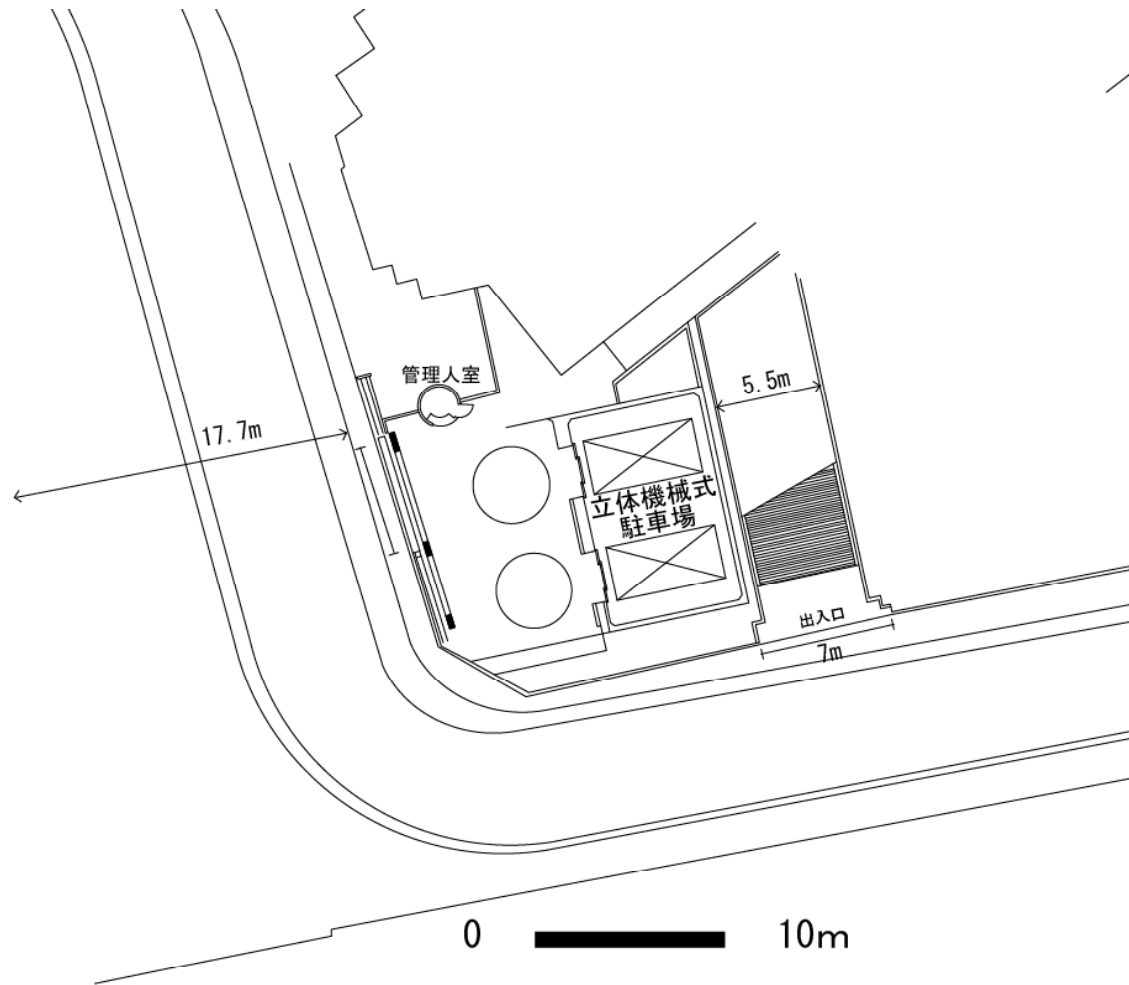

神奈川県 神奈川区 駐車場

凡例	
来庁者用駐車スペース	○