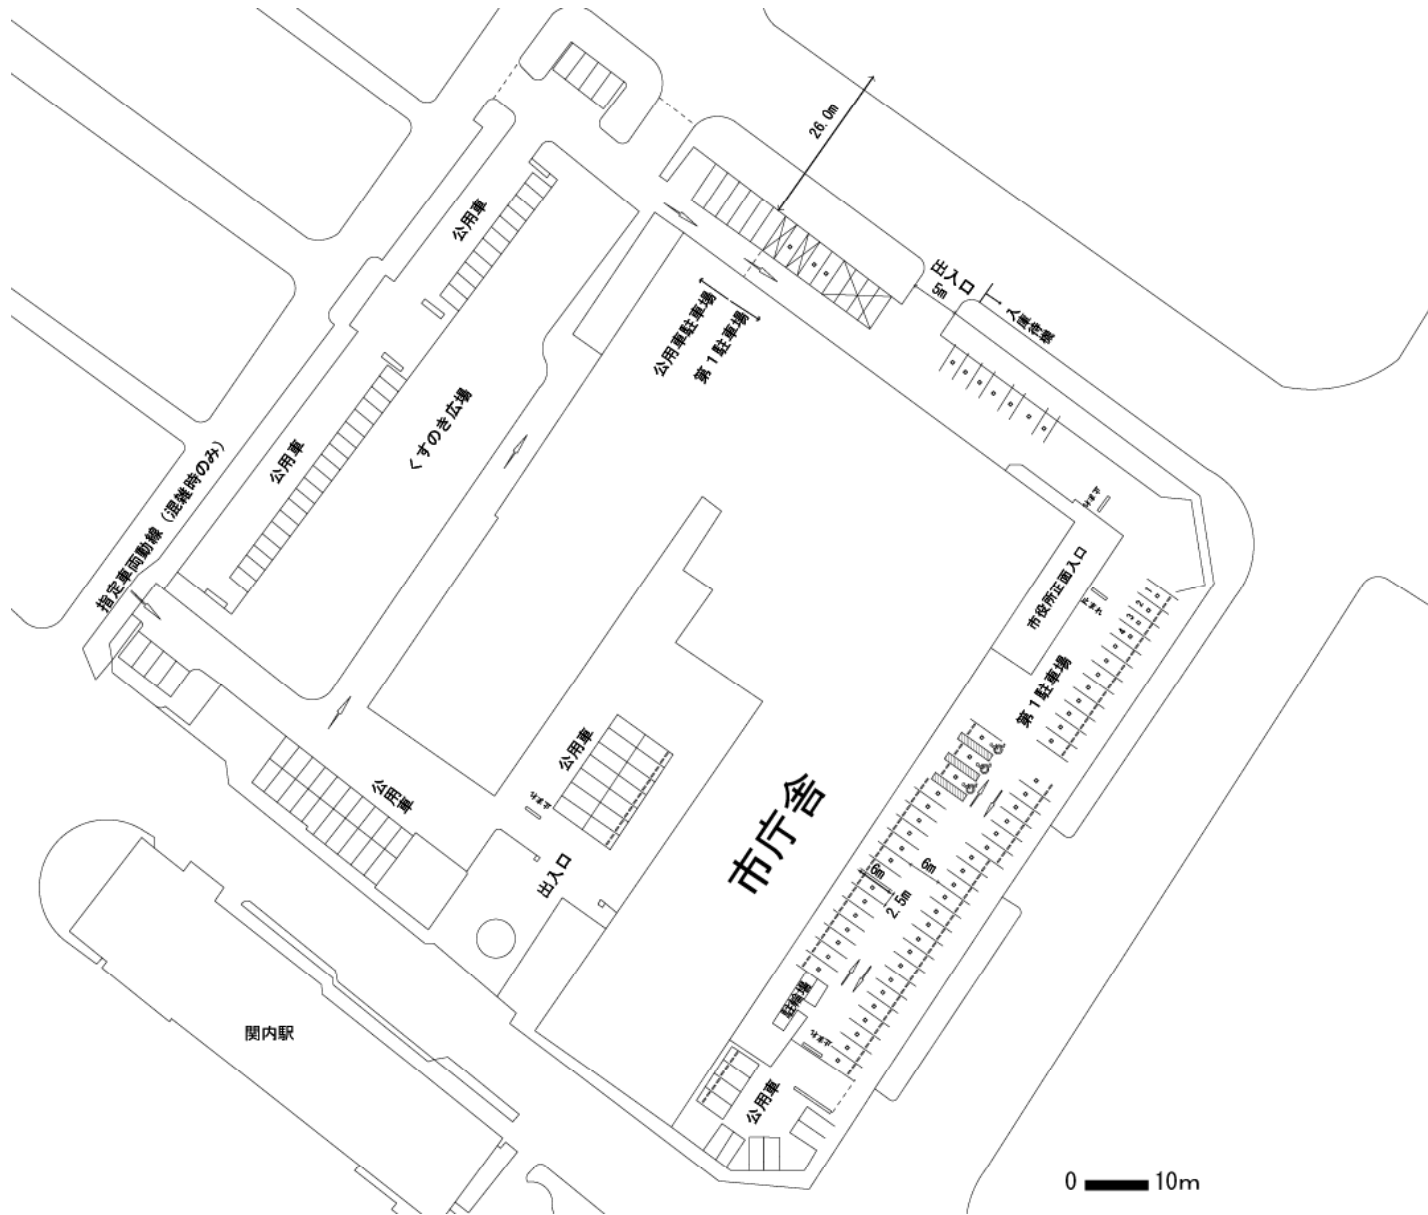

# 市庁舎第1駐車場

凡例	
来庁者用駐車スペース	○

0 10m

市庁舎第2駐車場

凡例	
来庁者用駐車スペース	○

鶴見区駐車場

凡例	
来庁者用駐車スペース	○