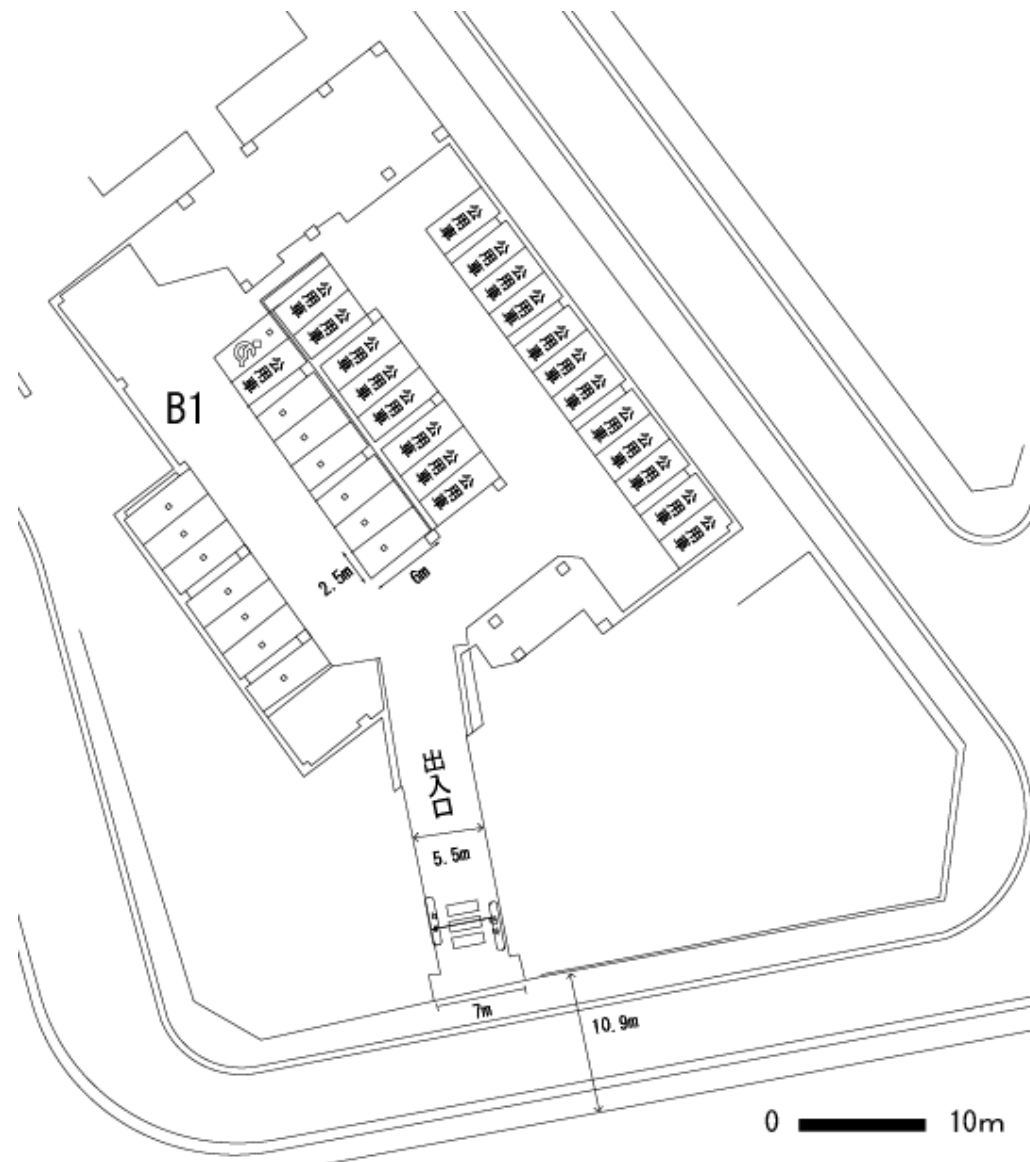

神奈川県地下駐車場

凡例	
来庁者用駐車スペース	○