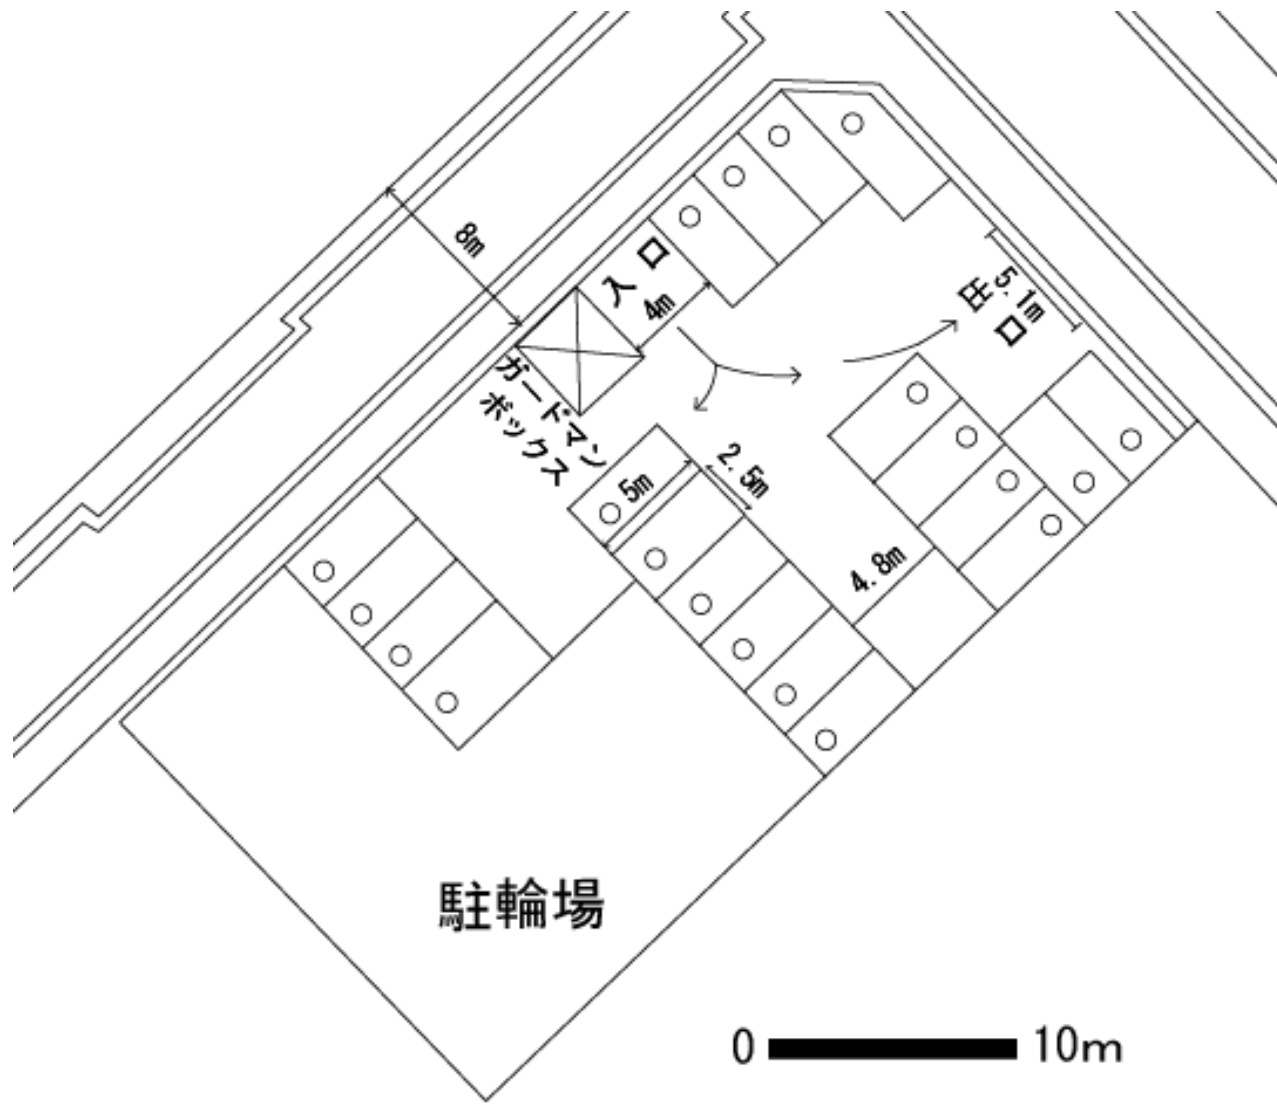

# 都筑区駐車場

凡例	
来庁者用駐車スペース	○

南区第1駐車場

0 10m

凡例	
来庁者用駐車スペース	○

南区第2駐車場

0 10m

凡例	
来庁者用駐車スペース	○