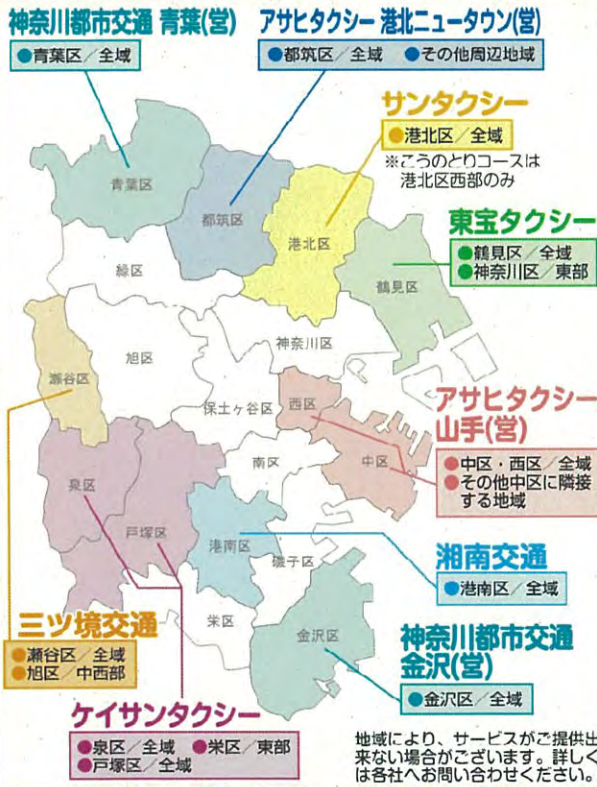

広告

「子育てタクシー」[®]

運行中!!

ドア・ツー・ドアで安心・安全!!

いろいろ便利な4つのサービス

事前登録制

がんがるコース

荷物の多い子連れの外出を強力サポート!

ひよこコース

通園・通学・通塾など
お子様ひとりでも安心送迎!

ここのとりコース

事前登録しておけば、陣痛が来ても
産院に直行!

ふくろうコース

急なトラブルや夜間の発熱など
にも対応!

1.2kmまでワンコイン(500円)でご利用いただけます!

横浜市内 子育てタクシー配車可能エリア