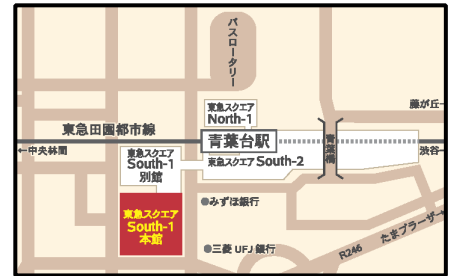

#### (2) 場所

青葉台東急スクエア South-1 本館 1F アトリウム  
(横浜市青葉区青葉台2丁目1-1)

#### (3) 内容

青葉区内で採れた野菜の販売や、地産地消キッチンカーの出店など

※詳細は別紙チラシをご覧ください

※店舗や品目は予告なく変更となる場合があります