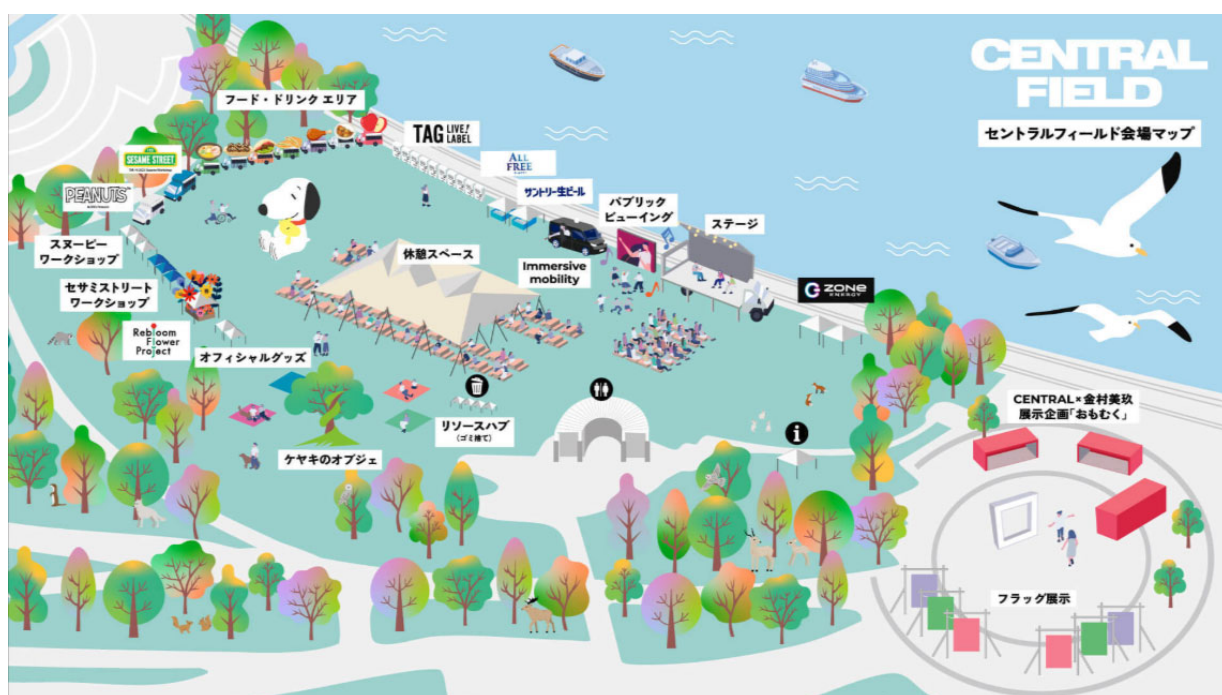

CENTRAL MUSIC & ENTERTAINMENT FESTIVAL 2025 入場無料エリア『CENTRAL FIELD』で パブリックビューイング等を楽しもう！

令和7年4月4日（金）～6日（日）に、Kアリーナ横浜、横浜赤レンガ倉庫（赤レンガパーク特設会場）、KT Zepp Yokohama、臨港パークにおいて、新しい都市型フェス『CENTRAL MUSIC & ENTERTAINMENT FESTIVAL 2025』（以下、『CENTRAL』）が開催されます。

1 入場無料エリア「CENTRAL FIELD」

【開催日時】 4月4日(金) 開園 15:00／閉園 20:00

4月5日(土) 開園 11:00／閉園 20:30

4月6日(日) 開園 11:00／閉園 19:30

【会場】 臨港パーク（入場無料）

裏面あり

GREEN×EXPO 2027
YOKOHAMA JAPAN

2027年国際園芸博覧会 2027年3月～9月 横浜・上瀬谷

「CENTRAL FIELD」では、サステナブルな運営に向け、様々な企画が実施されます。その一つに、ごみ回収ステーションを『リソースハブ』として設置。ごみを再資源化しやすいように、細かく分類して収集することで、来場者の皆様にサステナブルを考えていただくきっかけとなります。

こうした取組は、GREEN×EXPO 2027 の開催趣旨と親和性が高く、EXPO のプロモーションの一環として、『リソースハブ』でごみの分別にご協力いただいた方に先着で、ロスフラワーのポット苗をプレゼントします！（各日約 300 個配付予定）

リソースハブ（イメージ）

ロスフラワーのポット苗（左：パンジー、右：ビオラ）

GREEN×EXPO 2027
YOKOHAMA JAPAN

2027年国際園芸博覧会 2027年3月～9月 横浜・上瀬谷

2027年国際園芸博覧会「GREEN×EXPO 2027」の概要

開催場所 : 神奈川県横浜市 (旧上瀬谷通信施設)
開催期間 : 2027年3月19日(金)～ 2027年9月26日(日)
テーマ : 幸せを創る明日の風景 ～Scenery of the Future for Happiness～
博覧会区域 : 約100ha(内、会場区域80ha)
クラス : A1(最上位)クラス(AIPH承認+BIE認定)