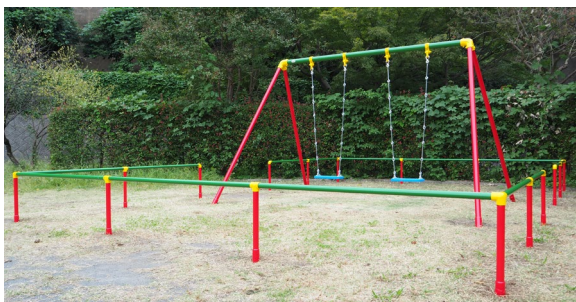

【各区の身近な公園における事業実施の状況】

小港一丁目公園（中区）ブランコ

品濃なかよし公園（戸塚区）複合遊具

公園の管理において、定期的な施設の塗装は必要不可欠です。塗装された公園施設は、安全性の向上や、施設の長寿命化につながります。

遊具などがきれいに塗り替わることで、子どもたちをはじめとした利用者にとって、公園がより明るく快適に利用できる空間となりました。

＜参考1＞ 令和5年度事業実施公園及び協力会社一覧