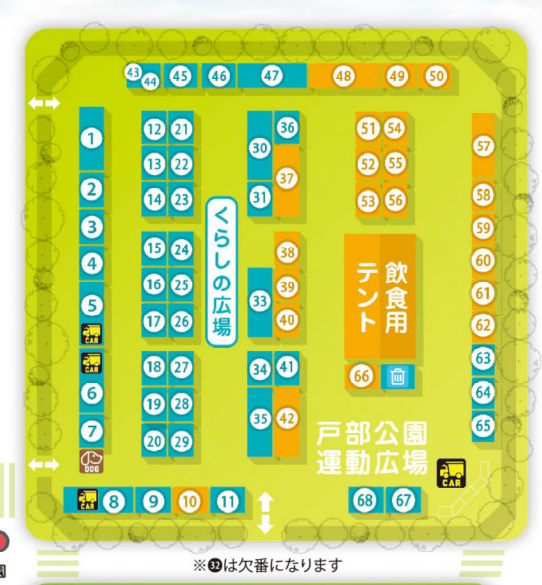

第49回 西区民まつり

出店団体一覧 & 会場のご案内

※地図は省略されている為、実際の縮尺や配置と多少異なります。

- 21 ア・ラ・メゾン
- 22 特定非営利活動法人 はくっと
- 23 NPO法人ティアナ横浜
- 24 公益財団法人横浜市シルバー人材センター
- 25 戸部四共睦会

- 37 生活創造空間にし
- 38 境之谷西部ふれあい友の会
- 39 西区シニアクラブ希望の会
- 40 社会福祉法人横浜市福祉サービス協会
- 41 第五地区ジュニアボランティア5

- 53 一般社団法人西区区民利用施設協会
- 54 NPO法人無限夢工房
- 55 るるる食堂
- 56 特定非営利活動法人ワークス・コレクティブたすけあいくっぴい
- 57 特定非営利活動法人日本福音国際協力機構(ミヤマーゲート)

↑ 東海道 1 国道1号

戸部公園

※◎は欠番になります

※◎は欠番になります

※◎は欠番になります

※◎は欠番になります

「横浜DeNAベイスターズ ON 西区民まつりステージ」抽選会について

先着500名様(1人1枚まで)に抽選券を配布します
 ・配布場所: 西区役所1階 ・配布時間: 12:00~
 ※なくなり次第、配布終了となります

【凡例】 出店団体の紹介欄の番号と色および地図内の番号と色は同一です。

くらしの広場 こどもの広場 健康ひろば

※なお、飲食物提供ブースは F と表記

i インフォメーション
 多目的トイレ
 救護所
 駐輪場
 出入口
 トイレ
 多目的トイレ
 車両
 犬