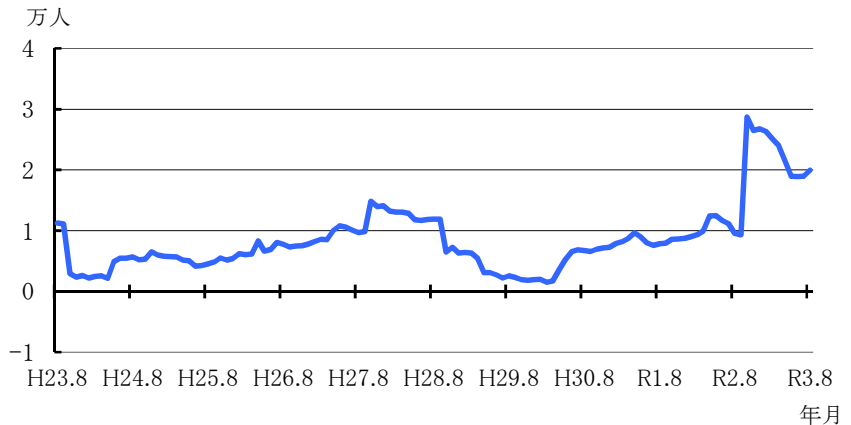

※令和2年国勢調査結果(確定値)を基礎とし、住民基本台帳法及び戸籍法の定める届出等の増減を加減して、毎月1日現在の推計人口として算出しています。

1 横浜市の世帯数と人口

令和3年8月1日現在推計

区 分	世 帯 数	人 口			1世帯 当たり 人 員	面 積 (km ²)	人 口 密 度 (人/km ²)	届出による 前月比増減		前年同月 比の増減 人 口
		総 数	男	女				世帯数	人 口	
横浜市	1,768,468	3,778,049	1,866,464	1,911,585	2.14	437.78	8,630	149	-515	19,991
鶴見区	146,205	296,586	152,977	143,609	2.03	33.23	8,925	-157	-236	2,723
神奈川区	130,665	247,798	126,391	121,407	1.90	23.72	10,447	19	9	1,625
西区	57,440	104,816	53,017	51,799	1.82	7.03	14,910	19	9	400
中区	85,306	150,893	76,829	74,064	1.77	21.50	7,018	-98	-142	-349
南区	104,705	197,958	98,824	99,134	1.89	12.65	15,649	69	-38	2,153
港南区	96,431	215,271	104,986	110,285	2.23	19.90	10,818	56	23	1,511
保土ヶ谷区	99,861	207,421	101,684	105,737	2.08	21.93	9,458	-5	-81	1,328
旭区	107,398	243,885	117,660	126,225	2.27	32.73	7,451	21	-96	-946
磯子区	79,162	166,436	81,836	84,600	2.10	19.05	8,737	13	5	-62
金沢区	90,480	198,146	96,397	101,749	2.19	30.96	6,400	-59	-183	585
港北区	177,348	360,142	179,810	180,332	2.03	31.40	11,469	-25	23	3,903
緑区	80,356	183,466	90,257	93,209	2.28	25.51	7,192	57	30	660
青葉区	134,123	311,213	150,238	160,975	2.32	35.22	8,836	56	28	-63
都筑区	86,036	214,723	105,266	109,457	2.50	27.87	7,704	40	-5	1,591
戸塚区	123,411	284,316	138,626	145,690	2.30	35.79	7,944	36	33	3,129
栄区	53,389	120,660	58,826	61,834	2.26	18.52	6,515	-37	-14	1,064
泉区	63,324	152,195	73,757	78,438	2.40	23.58	6,454	87	71	298
瀬谷区	52,828	122,124	59,083	63,041	2.31	17.17	7,113	57	49	441

2 世帯数及び人口の推移

人口の対前年同月比増加数の推移

区 分	世 帯 数	人 口
28年10月1日	1,660,256	3,731,293
29年10月1日	1,673,662	3,733,234
30年10月1日	1,690,932	3,740,172
元年10月1日	1,710,900	3,748,781
2年10月1日	1,753,081	3,777,491
2年8月1日	1,730,612	3,758,058
3年3月1日	1,754,131	3,772,457
3年4月1日	1,762,612	3,775,319
3年5月1日	1,767,031	3,779,446
3年6月1日	1,767,713	3,779,063
3年7月1日	1,768,319	3,778,564