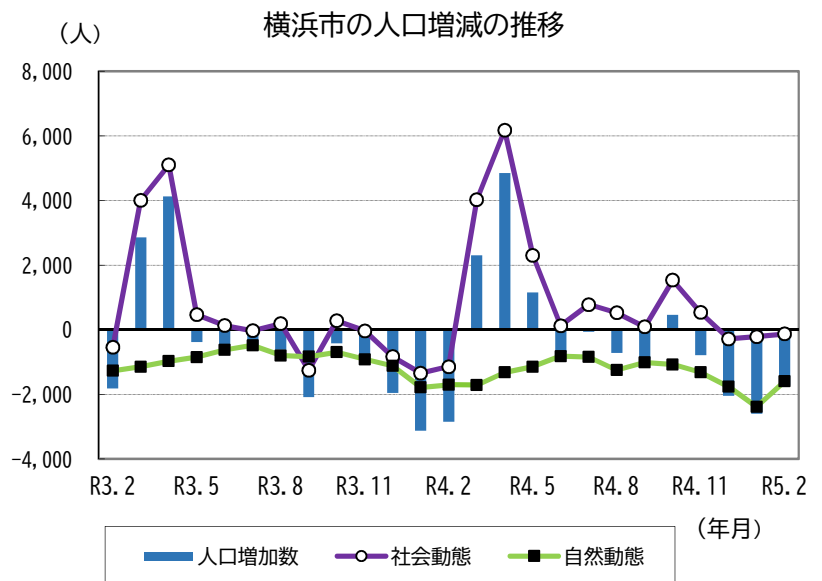

1 横浜市の世帯数と人口

令和5年3月1日現在推計

区分	世帯数	人口			1世帯 当たり 人員	面積 (km ²)	人口 密度 (人/km ²)	届出による 前月比増減		前年同月 比の増減
		総数	男	女				世帯数	人口	
横浜市	1,781,461	3,765,271	1,857,098	1,908,173	2.11	438.01	8,596	35	-1,728	-785
鶴見区	146,465	294,761	151,916	142,845	2.01	33.22	8,873	-2	-137	-379
神奈川区	131,898	248,387	126,607	121,780	1.88	23.73	10,467	-156	-298	1,318
西区	58,310	105,626	53,317	52,309	1.81	7.03	15,025	19	9	1,201
中区	86,310	150,935	76,535	74,400	1.75	21.74	6,943	27	-36	956
南区	105,795	197,221	98,288	98,933	1.86	12.65	15,591	41	-38	145
港南区	96,931	213,979	104,018	109,961	2.21	19.90	10,753	-15	-170	-933
保土ヶ谷区	100,039	205,563	100,679	104,884	2.05	21.93	9,374	-40	-160	-451
旭区	107,713	242,044	116,523	125,521	2.25	32.73	7,395	-10	-143	-978
磯子区	79,494	165,413	81,393	84,020	2.08	19.05	8,683	99	92	-705
金沢区	90,306	195,467	94,928	100,539	2.16	30.96	6,314	-65	-182	-1,467
港北区	179,180	361,786	180,329	181,457	2.02	31.40	11,522	11	-24	2,744
緑区	80,801	182,458	89,604	92,854	2.26	25.51	7,152	22	-96	-483
青葉区	135,099	310,067	149,527	160,540	2.30	35.22	8,804	-58	-204	-715
都筑区	87,464	215,005	105,230	109,775	2.46	27.87	7,715	114	64	214
戸塚区	124,333	283,152	137,863	145,289	2.28	35.79	7,911	63	-143	-445
栄区	53,956	120,721	58,625	62,096	2.24	18.52	6,518	-28	-108	296
泉区	63,863	151,214	73,089	78,125	2.37	23.58	6,413	-7	-81	-674
瀬谷区	53,504	121,472	58,627	62,845	2.27	17.17	7,075	20	-73	-429

* 面積は、国土地理院の「全国都道府県市区町村別面積調」(令和4年10月1日時点)を使用しています。

2 世帯数及び人口の推移

区分	世帯数	人口
30年10月1日	1,690,932	3,740,172
元年10月1日	1,710,900	3,748,781
2年10月1日	1,753,081	3,777,491
3年10月1日	1,767,218	3,775,352
4年10月1日	1,781,879	3,771,961
直近12か月の推移		
4年3月1日	1,764,011	3,766,056
4年4月1日	1,772,142	3,768,363
4年5月1日	1,777,482	3,773,214
4年6月1日	1,779,834	3,774,369
4年7月1日	1,780,633	3,773,673
4年8月1日	1,781,296	3,773,607
4年9月1日	1,781,423	3,772,887
4年10月1日	1,781,879	3,771,961
4年11月1日	1,782,805	3,772,421
4年12月1日	1,783,097	3,771,640
5年1月1日	1,782,399	3,769,595
5年2月1日	1,781,426	3,766,999
5年3月1日	1,781,461	3,765,271