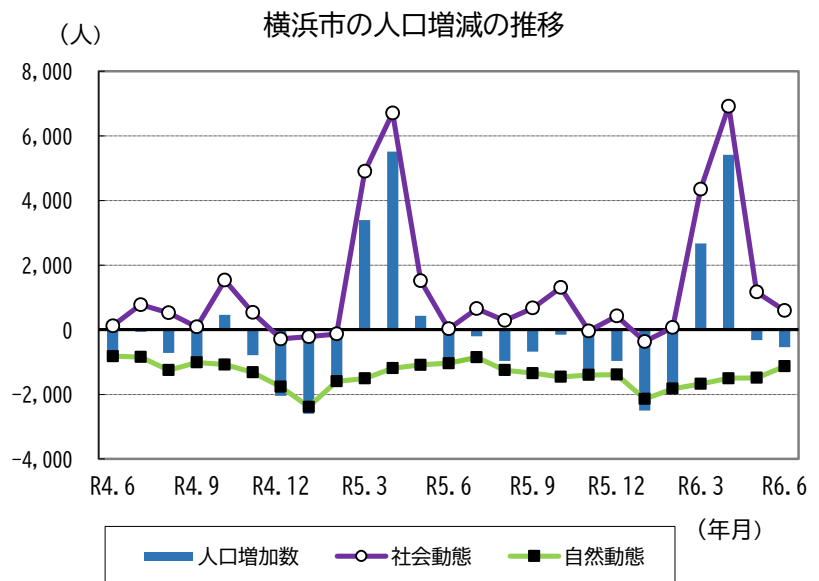

* 面積は、国土地理院の「全国都道府県市区町村別面積調」(令和6年1月1日時点)を使用しています。

2 世帯数及び人口の推移

区分	世帯数	人口
元年10月1日	1,710,900	3,748,781
2年10月1日	1,753,081	3,777,491
3年10月1日	1,767,218	3,775,352
4年10月1日	1,781,879	3,771,961
5年10月1日	1,799,480	3,771,766
直近12か月の推移		
5年7月1日	1,798,172	3,773,602
5年8月1日	1,798,832	3,773,403
5年9月1日	1,798,741	3,772,440
5年10月1日	1,799,480	3,771,766
5年11月1日	1,800,370	3,771,611
5年12月1日	1,800,294	3,770,179
6年1月1日	1,800,110	3,769,220
6年2月1日	1,799,225	3,766,718
6年3月1日	1,799,059	3,764,961
6年4月1日	1,807,344	3,767,635
6年5月1日	1,813,835	3,773,050
6年6月1日	1,814,803	3,772,726
6年7月1日	1,815,909	3,772,190