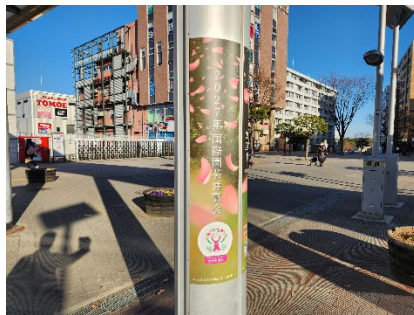

センター南駅・センター北駅前に GREEN×EXPO 2027(2027年国際園芸博覧会) PR 広告を設置しました！

GREEN×EXPO 2027(2027年国際園芸博覧会)の開催をより多くの皆様へ知っていただくことを目的として、区内で最も乗降客数が多いセンター南駅及びセンター北駅の駅前広場にPR広告を設置しました。普段の生活の中で、GREEN×EXPO 2027を身近に感じていただき、都筑区から、より一層の機運醸成を図ります。

1 設置日

令和6年1月15日(月)

2 設置場所

市営地下鉄ブルーライン・グリーンライン センター南駅・センター北駅
駅前広場における通路屋根の支柱

センター南駅前：6か所 センター北駅前：8か所

3 設置風景

【センター南駅前】