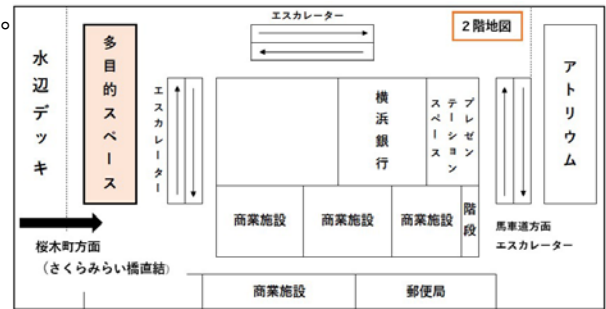

(1)日時

令和2年11月24日(火)正午から12時50分まで

(2)会場

横浜市役所市庁舎2階 多目的スペース

(3)取材について

取材を希望される場合は、横浜市役所市庁舎2階 多目的スペースへ直接お越しください。

(4)新型コロナウイルス感染症対策について

皆様に安心して宝くじのご購入をしていただけるよう、消毒薬の設置・ソーシャルディスタンスの確保の対策を実施します。宝くじ購入時などのイベントの際は、アルコール消毒やマスクの着用にご協力ください。
※なお、新型コロナウイルス感染症感染者状況によっては、キャンペーンを中止する場合があります。