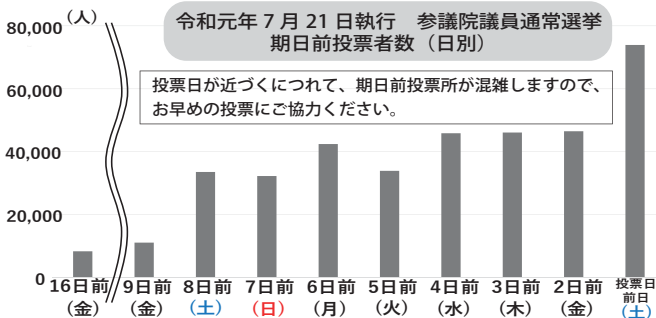

7月10日(日) 参議院議員通常選挙

あさ7時からよる8時まで

投票日に投票に行けない方は、期日前投票所へ!

期日前投票

投票日当日、仕事やレジャー等で投票に行けないことを理由として期日前投票ができます。

投票場所・日時の確認

期日前投票ができるのは、下記の投票所です。
投票所ごとに、期日前投票ができる期間・時間が異なります。

請求書(兼宣誓書)を記入

同封の「投票のご案内」裏面の「請求書(兼宣誓書)」に氏名・生年月日等をあらかじめご記入ください。

期日前投票所へ!

記入した「請求書(兼宣誓書)」を持参するとスムーズに受付ができます。
本人確認書類は、持参不要です。

※選挙公報(選挙区・比例代表)は、神奈川県ホームページからも閲覧できます。

【ご案内】

- ・期日前投票所をご利用の際は、できるだけ公共交通機関をご利用ください。
- ・南図書館には駐車スペースがありませんので、お車を使用される方は、南区役所をご利用ください。

期日前投票所	南区役所 1階多目的ホール (南区浦舟町2-33)	南図書館 第1会議室 (南区弘明寺町265-1)
投票期間	6月23日(木)~7月9日(土)	7月2日(土)~7月9日(土)
投票時間	あさ8時30分~よる8時	あさ9時30分~よる8時
交通	阪東橋駅(地下鉄) 徒歩8分、 黄金町駅(京急) 徒歩14分	弘明寺駅(京急) 徒歩1分 弘明寺駅(地下鉄) 徒歩8分
地図		

※期日前投票所は、投票日当日の投票所とは異なります。
投票日当日は、同封の「投票のご案内」に記載されている投票所へお越しください。

不在者投票・感染症対策は裏面をご覧ください