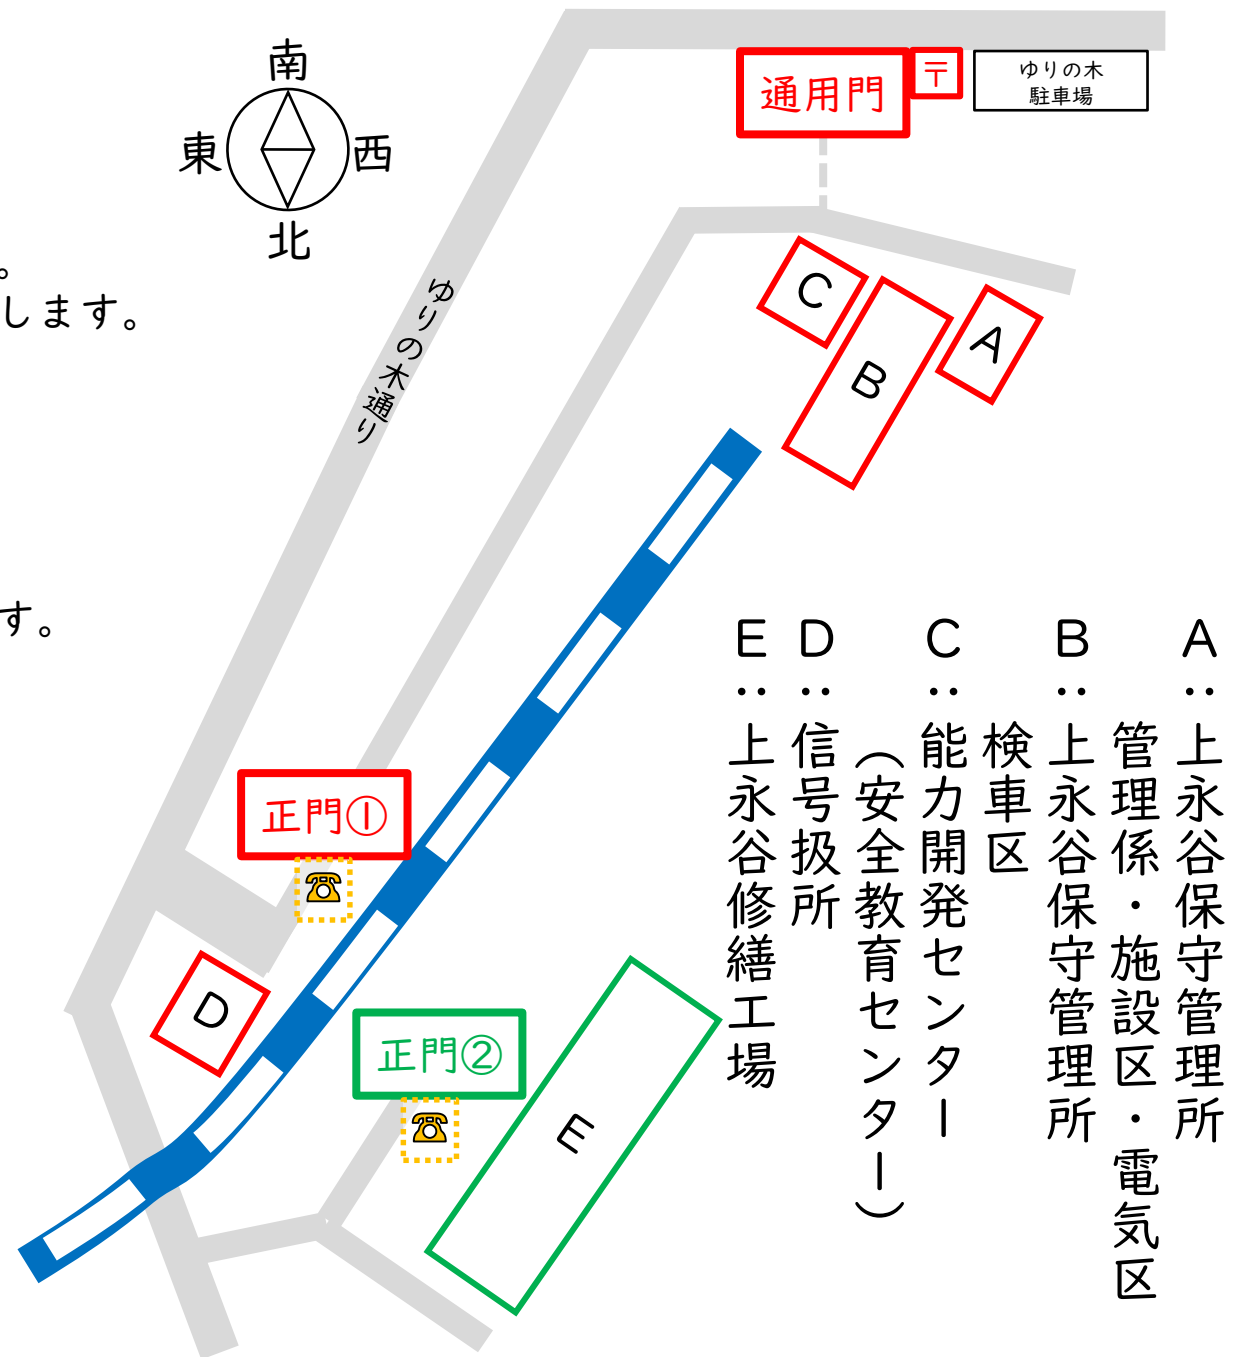

上永谷車両基地の案内図

上永谷車両基地（野庭町713番地）には入口が2か所あります。
正門の位置をご確認いただき各所属までよろしくお願いたします。

【正門①】

- ・上永谷保守管理所（管理係・施設区・電気区・検車区）と安全教育センターへの入口になります。
電話ボックス☎がありますので各所属へご連絡をお願いします。
- ・上永谷保守管理所、安全教育センターの郵便物に関しては**正門①**とは別の場所になります。
ゆりの木駐車場の手前にある**通用門**の郵便ポスト〒までお願いします。
- ・信号扱所は**正門①**の手前にある建物です。
インターホン🔔がありますのでご連絡をお願いします。

【正門②】

- ・上永谷修繕工場への入口になります。
電話ボックス☎がありますのでご連絡をお願いします。

正門①

建物A：上永谷保守管理所
管理係、施設区、電気区

建物B：上永谷保守管理所
検車区

建物C：能力開発センター
(安全教育センター)