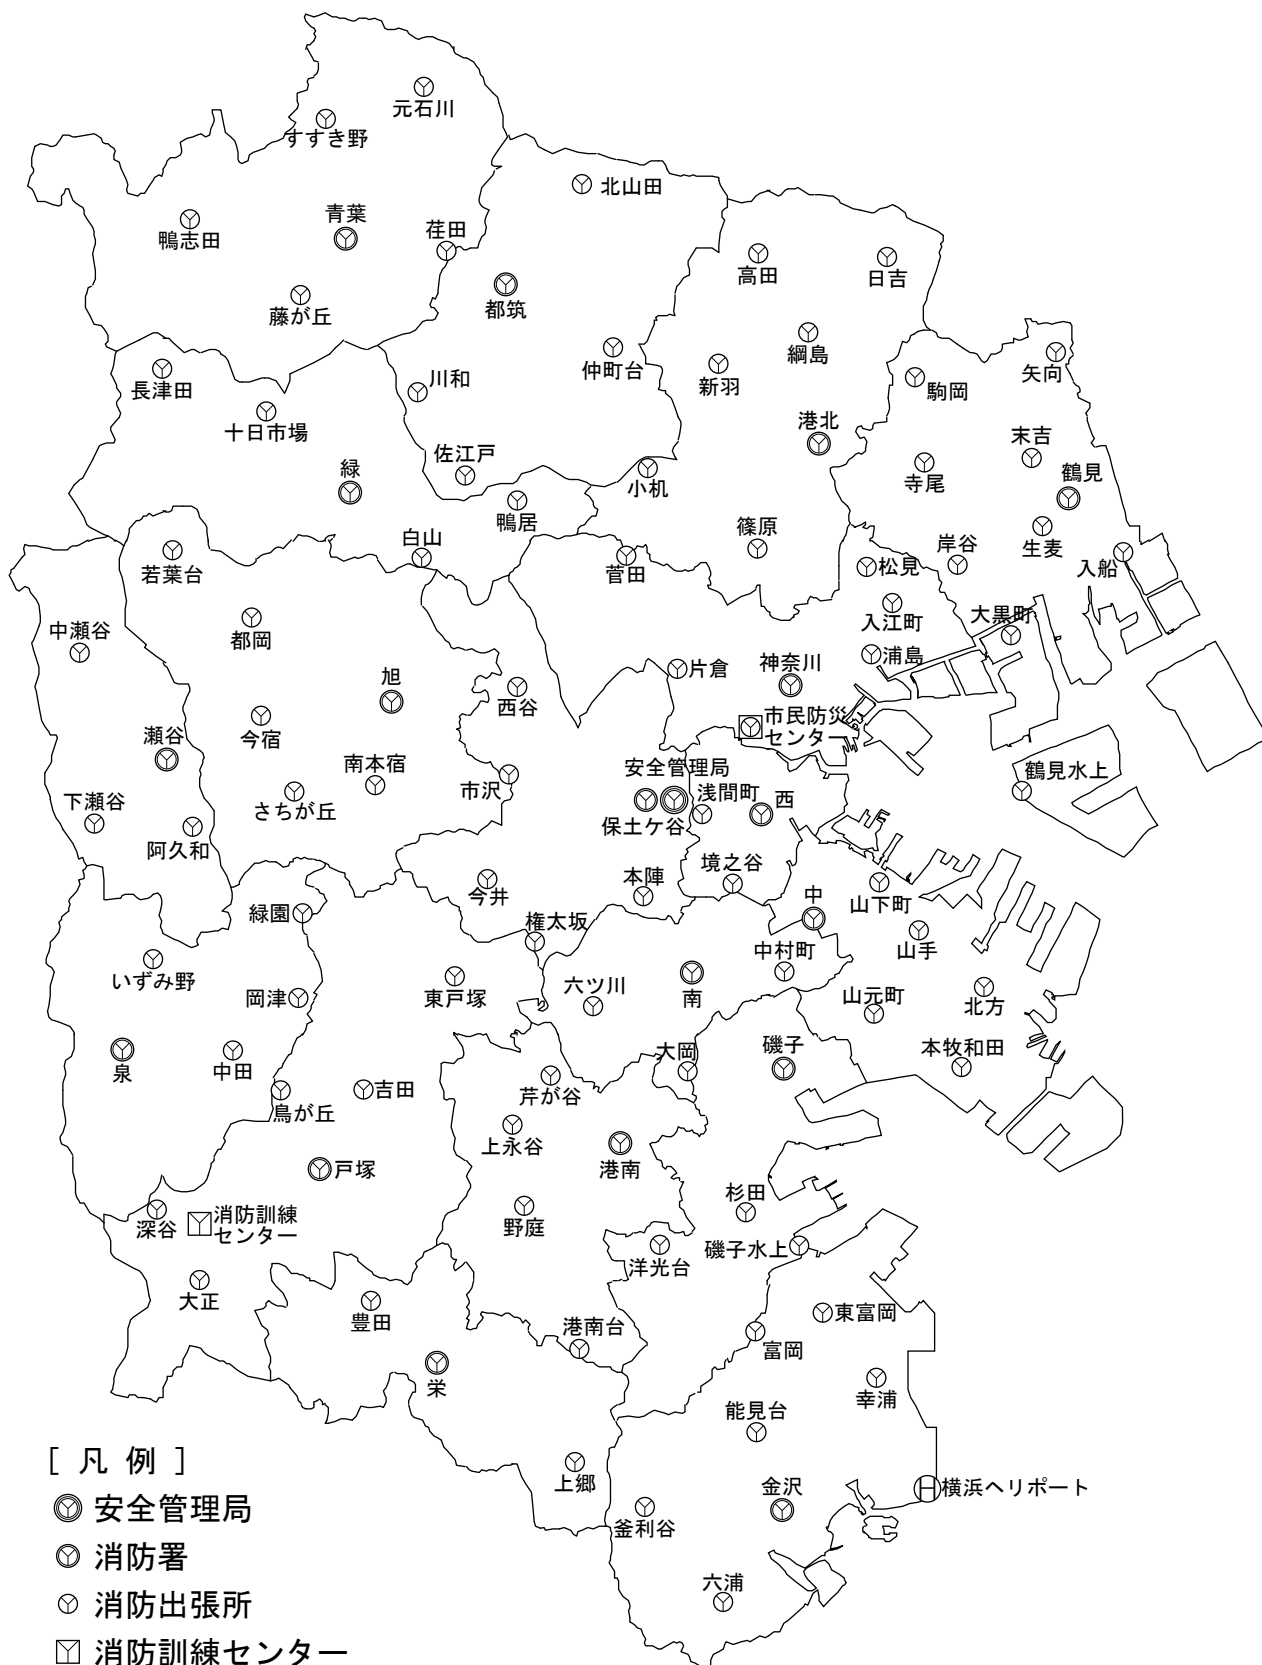

現 勢

組 織

平成19年3月31日現在

■ 組織図 (1局18署80出張所)

■ 安全管理局・消防署・消防出張所等の配置図

平成19年3月31日現在

[凡例]

- ◎ 安全管理局
- ⊙ 消防署
- 消防出張所
- ▣ 消防訓練センター
- ▢ 市民防災センター
- ⊕ 横浜ヘリポート