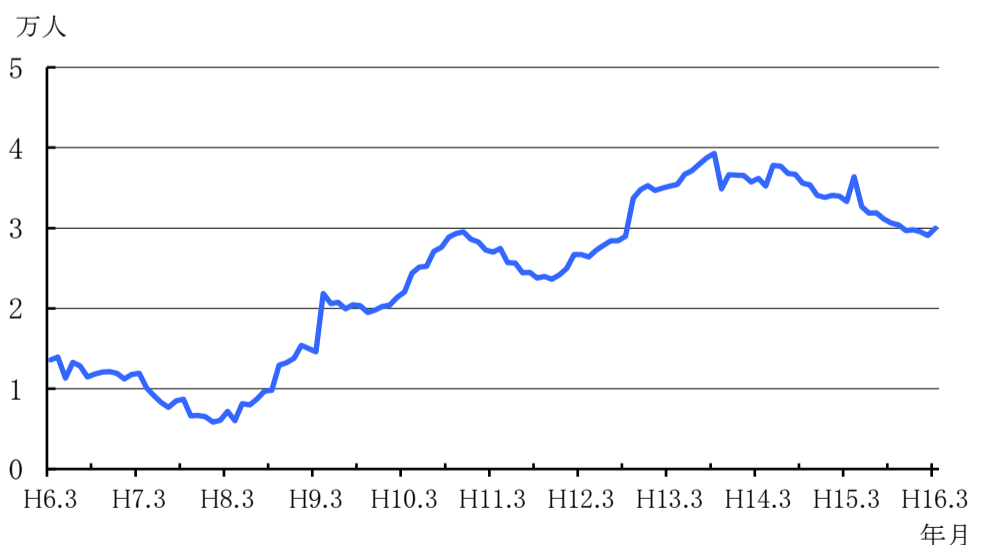

2 世帯数及び人口の推移

区 分	世 帯 数	人 口
10年10月1日	1,327,406	3,368,939
11年10月1日	1,351,166	3,392,937
12年10月1日	1,370,346	3,426,651
13年10月1日	1,401,917	3,461,690
14年10月1日	1,433,127	3,496,927
15年3月1日	1,439,144	3,504,530
15年10月1日	1,461,030	3,527,295
15年11月1日	1,463,235	3,529,970
15年12月1日	1,464,743	3,531,881
16年1月1日	1,465,251	3,532,691
16年2月1日	1,465,638	3,533,573

人口の対前年同月比増加数の推移

* 世帯数と人口は、総務省公表の国勢調査結果を基礎として住民基本台帳法、外国人登録法及び戸籍法の定める届出等の増減を加減して推計したものです。

* 市域面積は、平成15年10月27日現在の本市数値で、小数第3位を四捨五入しています。