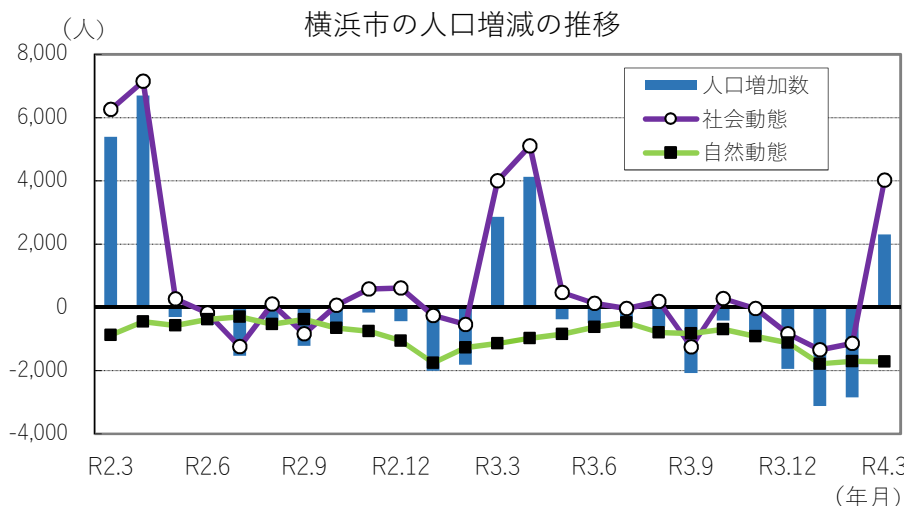

* 面積は、国土地理院の「全国都道府県市区町村別面積調」(令和4年1月1日時点)を使用しています。

2 世帯数及び人口の推移

区分	世帯数	人口
29年10月1日	1,673,662	3,733,234
30年10月1日	1,690,932	3,740,172
元年10月1日	1,710,900	3,748,781
2年10月1日	1,753,081	3,777,491
3年10月1日	1,767,218	3,775,352
3年4月1日	1,762,612	3,775,319
3年11月1日	1,767,654	3,774,936
3年12月1日	1,767,422	3,773,982
4年1月1日	1,766,617	3,772,029
4年2月1日	1,764,924	3,768,902
4年3月1日	1,764,011	3,766,056