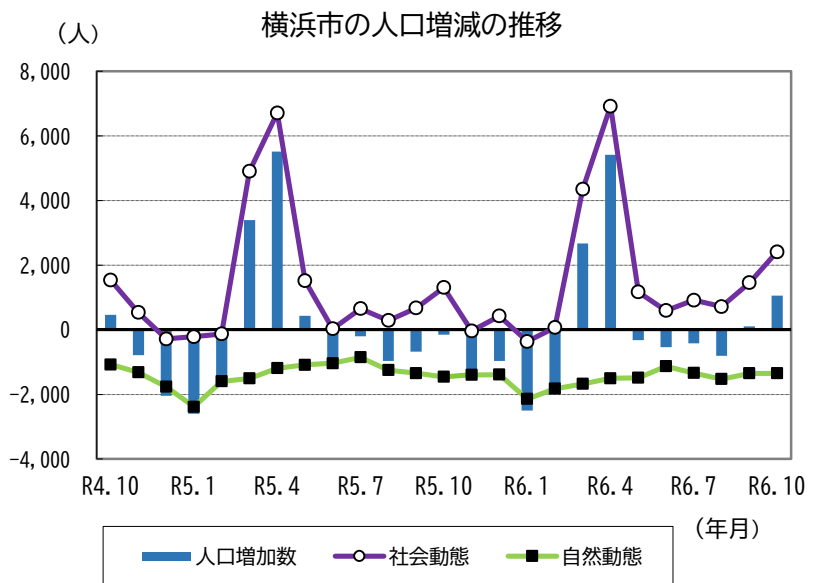

人口総数

3,772,123 人

対前月比 +1,060 人

対前年同月比 +512 人

世帯総数 1,819,775 世帯

※令和2年国勢調査結果(確定値)を基礎とし、住民基本台帳法及び戸籍法の定める届出等の増減を加減して、毎月1日現在の推計人口として算出しています。

1 横浜市の世帯数と人口

令和6年11月1日現在推計

* 面積は、国土地理院の「全国都道府県市区町村別面積調」(令和6年7月1日時点)を使用しています。

2 世帯数及び人口の推移

区分	世帯数	人口
2年10月1日	1,753,081	3,777,491
3年10月1日	1,767,218	3,775,352
4年10月1日	1,781,879	3,771,961
5年10月1日	1,799,480	3,771,766
6年10月1日	1,817,762	3,771,063
直近12か月の推移		
5年11月1日	1,800,370	3,771,611
5年12月1日	1,800,294	3,770,179
6年1月1日	1,800,110	3,769,220
6年2月1日	1,799,225	3,766,718
6年3月1日	1,799,059	3,764,961
6年4月1日	1,807,344	3,767,635
6年5月1日	1,813,835	3,773,050
6年6月1日	1,814,803	3,772,726
6年7月1日	1,815,909	3,772,190
6年8月1日	1,816,409	3,771,769
6年9月1日	1,816,480	3,770,960
6年10月1日	1,817,762	3,771,063
6年11月1日	1,819,775	3,772,123