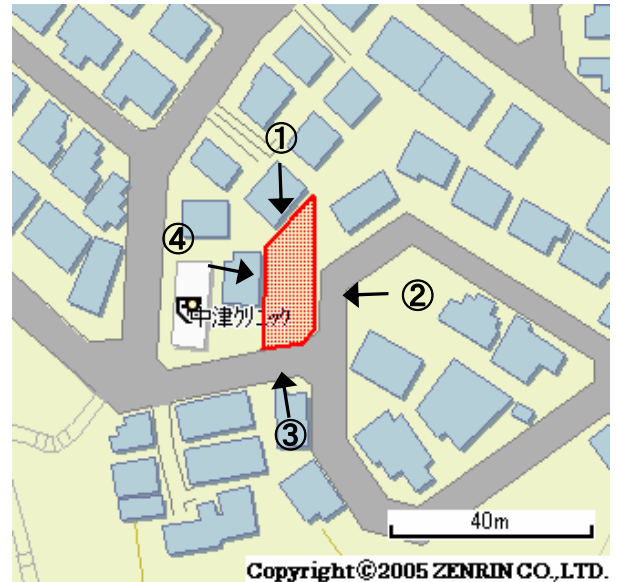

未利用土地利用案内

番号

青葉11

所在	青葉区大場町	住居表示	155番5	地番	155番5	面積(実測)	268.62㎡

づく令に基	都市計画法	都市計画区域	市街化区域	用途地域	第一種低層住居
	建築基準法	建ぺい率/容積率	50/80	高度地域	第1種高度地区
	その他制限			防火地域	なし

1 位置図・案内図 (○が所在地)