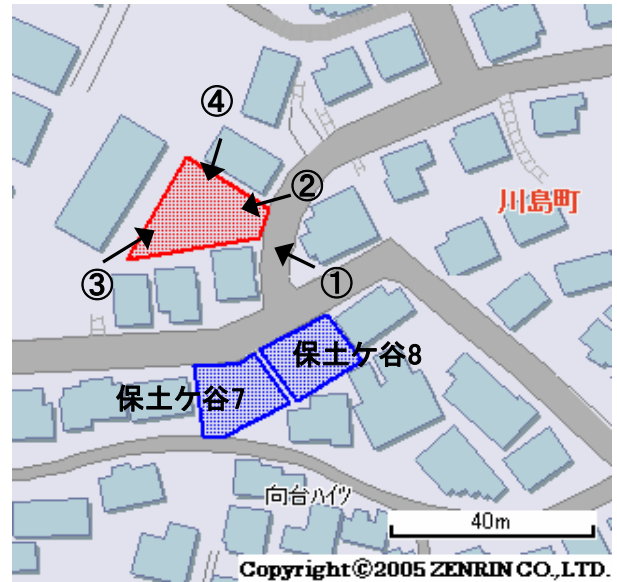

# 未利用土地利用案内

番号

保土ヶ谷9

所在	保土ヶ谷区川島町	住居表示	592番34	地番	592番34	面積(実測)	335.61㎡
----	----------	------	--------	----	--------	--------	---------

づく令制に限基	都市計画法	都市計画区域	市街化区域	用途地域	第一種低層住居
	建築基準法	建ぺい率/容積率	50/100	高度地域	第1種高度地区
	その他制限	建築協定		防火地域	準防火

## 1 位置図・案内図 (○が所在地)

## 2 現況写真