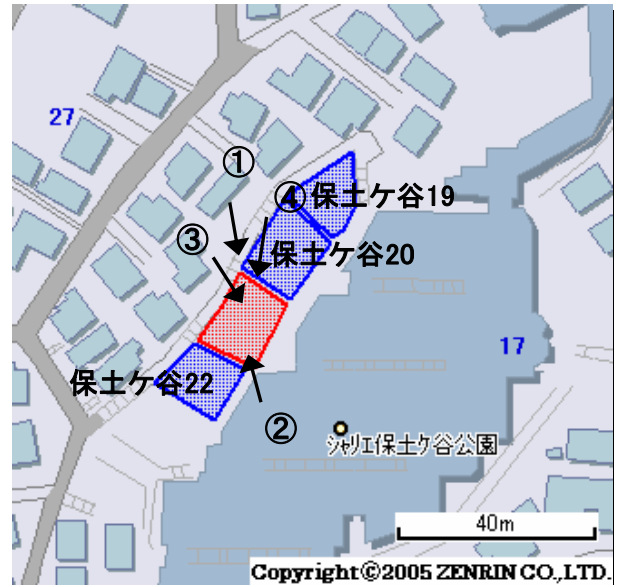

未利用土地利用案内

番号

保土ヶ谷21

所在	保土ヶ谷区初音ヶ丘	住居表示	28番	地番	84番15	面積 (実測)	163.41㎡
----	-----------	------	-----	----	-------	------------	---------

づく令 制に 限基	都市計画法	都市計画区域	市街化区域	用途地域	第一種低層住居
	建築基準法	建ぺい率/容積率	50/100	高度地域	第1種高度地区
	その他制限			防火地域	準防火

1 位置図・案内図 (○が所在地)

許諾番号(Z06B-第2482号)

2 現況写真

①

②

③

④