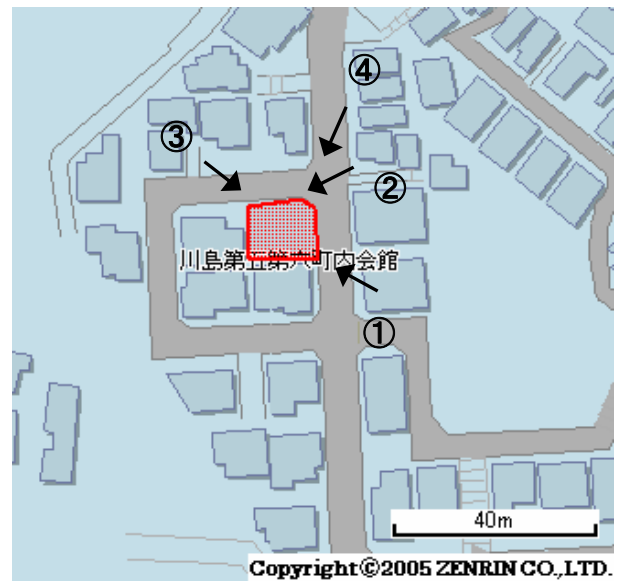

未利用土地利用案内

番号

保土ヶ谷24

所在	保土ヶ谷区東川島町	住居表示	73番6	地番	73番6外	面積(実測)	166.90㎡
----	-----------	------	------	----	-------	--------	---------

づく令制に基	都市計画法 都市計画区域	市街化区域	用途地域	第一種低層住居
	建築基準法 建ぺい率/容積率	50/80	高度地域	第1種高度地区
	その他制限	管理組合	防火地域	なし

1 位置図・案内図 (○が所在地)

許諾番号(Z06B-第2482号)

2 現況写真