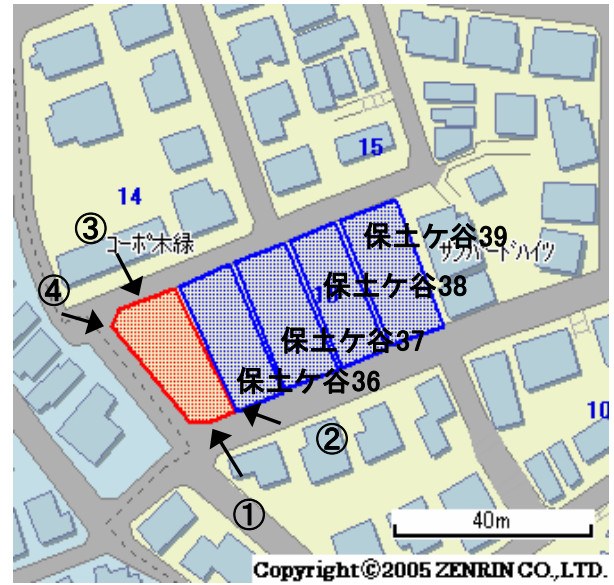

未利用土地利用案内

番号

保土ヶ谷35

所在	保土ヶ谷区 権太坂三丁目	住居表示	16番	地番	430番2外	面積 (実測)	264.98㎡
----	-----------------	------	-----	----	--------	------------	---------

づく令 制に 限基	都市計画法	都市計画区域	市街化区域	用途地域	第一種中高層住居
	建築基準法	建ぺい率/容積率	60/150	高度地域	第3種高度地区
	その他制限			防火地域	準防火

1 位置図・案内図 (○が所在地)

許諾番号(Z06B-第2482号)

2 現況写真