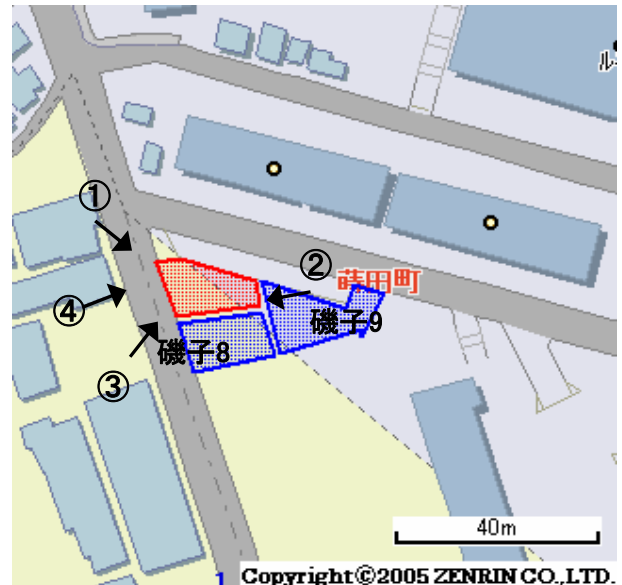

未利用土地利用案内

番号

磯子7

所在	磯子区岡村三丁目	住居表示	25番	地番	624番3外	面積(実測)	154.64㎡
----	----------	------	-----	----	--------	--------	---------

づく令に限基	都市計画法	都市計画区域	市街化区域	用途地域	第一種住居
	建築基準法	建ぺい率/容積率	60/200	高度地域	第4種高度地区
	その他制限			防火地域	準防火

1 位置図・案内図 (○が所在地)

許諾番号(Z06B-第2482号)

2 現況写真