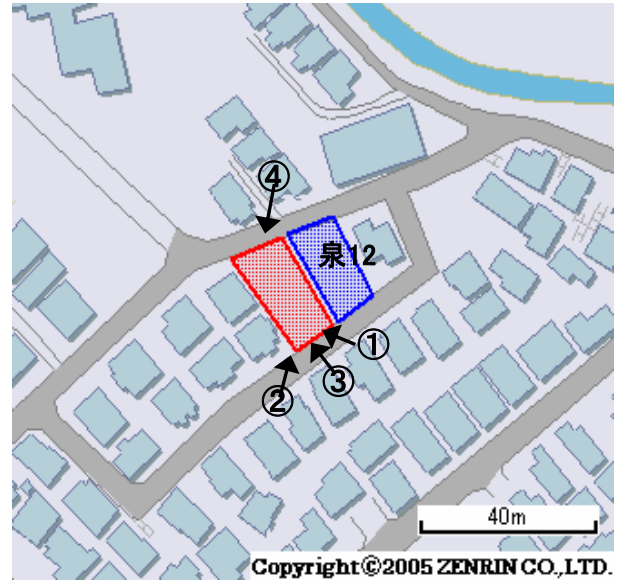

# 未利用土地利用案内

番号

泉13

所在	泉区新橋町	住居表示	2112番6	地番	2112番6外	面積 (実測)	238.69㎡
----	-------	------	--------	----	---------	------------	---------

づく 制に 限基	都市計画法	都市計画区域	市街化区域	用途地域	第一種低層住居
	建築基準法	建ぺい率/容積率	50/80	高度地域	第1種高度地区
	その他制限			防火地域	なし

## 1 位置図・案内図 (○が所在地)

許諾番号(Z06B-第2482号)