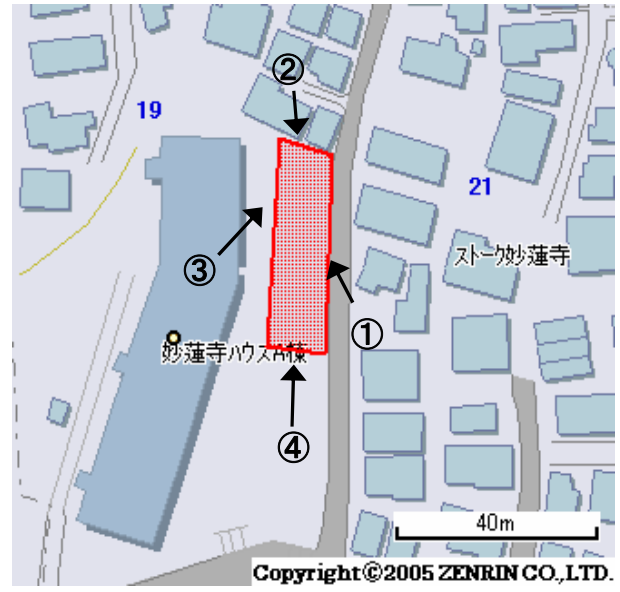

未利用土地利用案内

番号

港北13

所在	港北区仲手原一丁目	住居表示	19番	地番	498番5	面積(実測)	453.78㎡
----	-----------	------	-----	----	-------	--------	---------

づく令に基	都市計画法	都市計画区域	市街化区域	用途地域	第一種低層住居
	建築基準法	建ぺい率/容積率	50/100	高度地域	第1種高度地区
	その他制限			防火地域	準防火

1 位置図・案内図 (○が所在地)

許諾番号(Z06B-第2482号)

2 現況写真