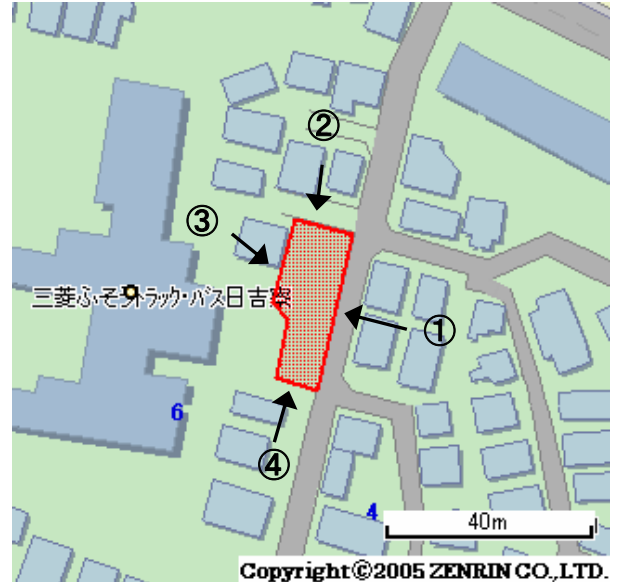

未利用土地利用案内

番号

港北3

所在	港北区下田町三丁目	住居表示	6番	地番	809番14外	面積(実測)	321.82㎡
----	-----------	------	----	----	---------	--------	---------

づく令に基	都市計画法	都市計画区域	市街化区域	用途地域	第一種低層住居
	建築基準法	建ぺい率/容積率	50/100	高度地域	第1種高度地区
	その他制限			防火地域	準防火

1 位置図・案内図 (○が所在地)

Copyright©2005 ZENRIN CO.,LTD.
許諾番号(Z06B-第2482号)

2 現況写真