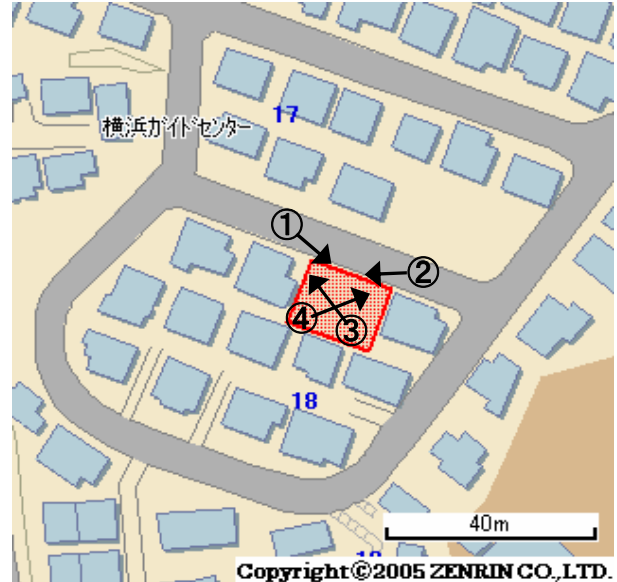

# 未利用土地利用案内

番号

港南50

所在	港南区 日野中央二丁目	住居表示	18番	地番	1871番24外	面積 (実測)	182.15㎡
----	----------------	------	-----	----	----------	------------	---------

づく令 制に 限基	都市計画法 都市計画区域	市街化区域	用途地域	第一種低層住居
	建築基準法 建ぺい率/容積率	40/80	高度地域	第1種高度地区
	その他制限	建築協定	防火地域	なし

## 1 位置図・案内図 (○が所在地)

許諾番号(Z06B-第2482号)