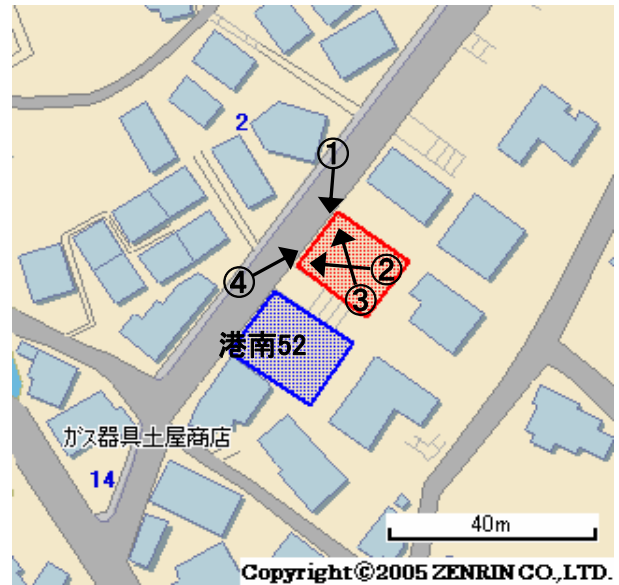

# 未利用土地利用案内

番号

港南53

所在	港南区 日野中央三丁目	住居表示	13番	地番	2224番39	面積 (実測)	240.74㎡
----	----------------	------	-----	----	---------	------------	---------

づ 法 令 制 に 限 基	都市計画法 都市計画区域	市街化区域	用途地域	第一種低層住居
	建築基準法 建ぺい率/容積率	40/80	高度地域	第1種高度地区
	その他制限	建築協定	防火地域	なし

## 1 位置図・案内図 (○が所在地)

許諾番号(Z06B-第2482号)

## 2 現況写真