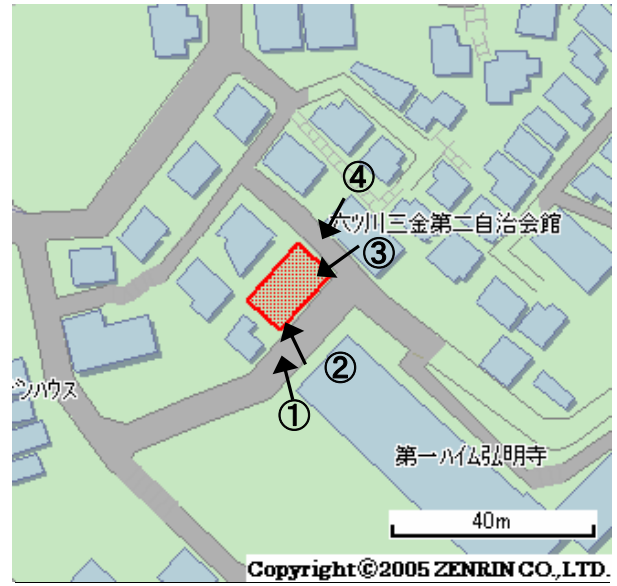

# 未利用土地利用案内

番号

南32

|    |          |      |       |    |       |        |         |
|----|----------|------|-------|----|-------|--------|---------|
| 所在 | 南区六ツ川二丁目 | 住居表示 | 64番15 | 地番 | 64番15 | 面積(実測) | 154.79㎡ |
|----|----------|------|-------|----|-------|--------|---------|

## 1 位置図・案内図 (○が所在地)

許諾番号(Z06B-第2482号)