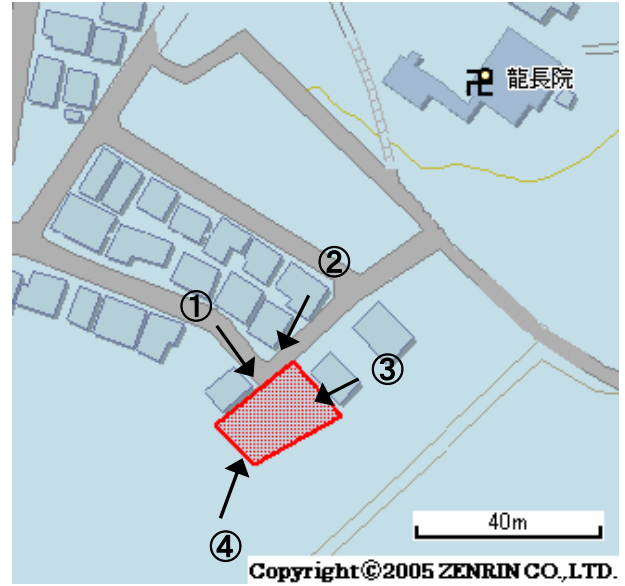

未利用土地利用案内

番号

戸塚39

所在	戸塚区東俣野町	住居表示	1658番5	地番	1658番5	面積(実測)	261.01㎡
----	---------	------	--------	----	--------	--------	---------

づく令に 限基	都市計画法	都市計画区域	市街化調整区域	用途地域	市街化調整区域
	建築基準法	建ぺい率/容積率		高度地域	
	その他制限			防火地域	なし

1 位置図・案内図 (○が所在地)

許諾番号(Z06B-第2482号)

2 現況写真