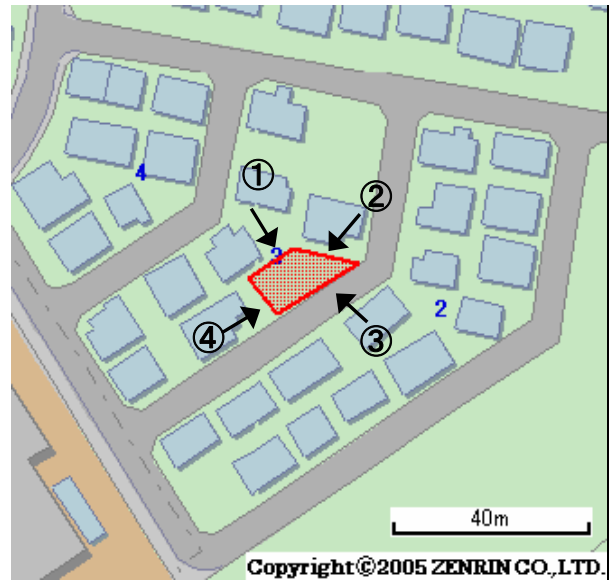

未利用土地利用案内

番号

都筑19

所在	都筑区北山田六丁目	住居表示	3番9	地番	3番9	面積(実測)	155.49㎡
----	-----------	------	-----	----	-----	--------	---------

づく令に基 限	都市計画法	都市計画区域	市街化区域	用途地域	第一種低層住居
	建築基準法	建ぺい率/容積率	40/80	高度地域	第1種高度地区
	その他制限			防火地域	なし

1 位置図・案内図 (○が所在地)

許諾番号(Z06B-第2482号)

2 現況写真

①

②

③

④