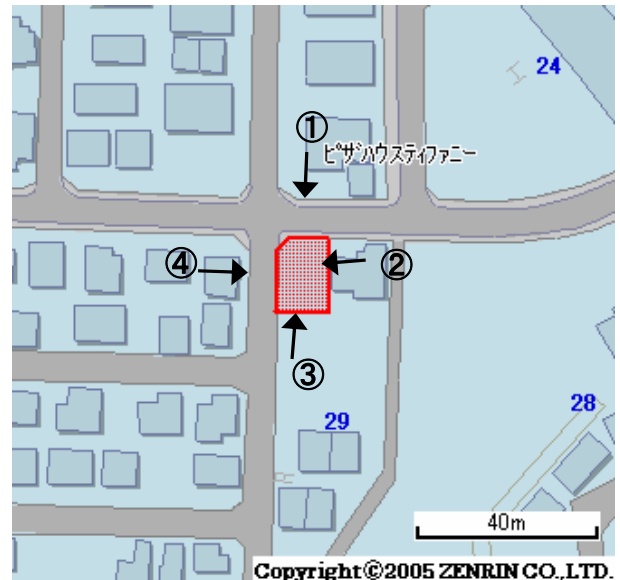

未利用土地利用案内

番号

都筑42

所在	都筑区南山田三丁目	住居表示	29番7	地番	29番7外	面積(実測)	146.98㎡
----	-----------	------	------	----	-------	--------	---------

づく令に基 限	都市計画法	都市計画区域	市街化区域	用途地域	第一種低層住居
	建築基準法	建ぺい率/容積率	40/80	高度地域	第1種高度地区
	その他制限			防火地域	なし

1 位置図・案内図 (○が所在地)

許諾番号(Z06B-第2482号)

2 現況写真