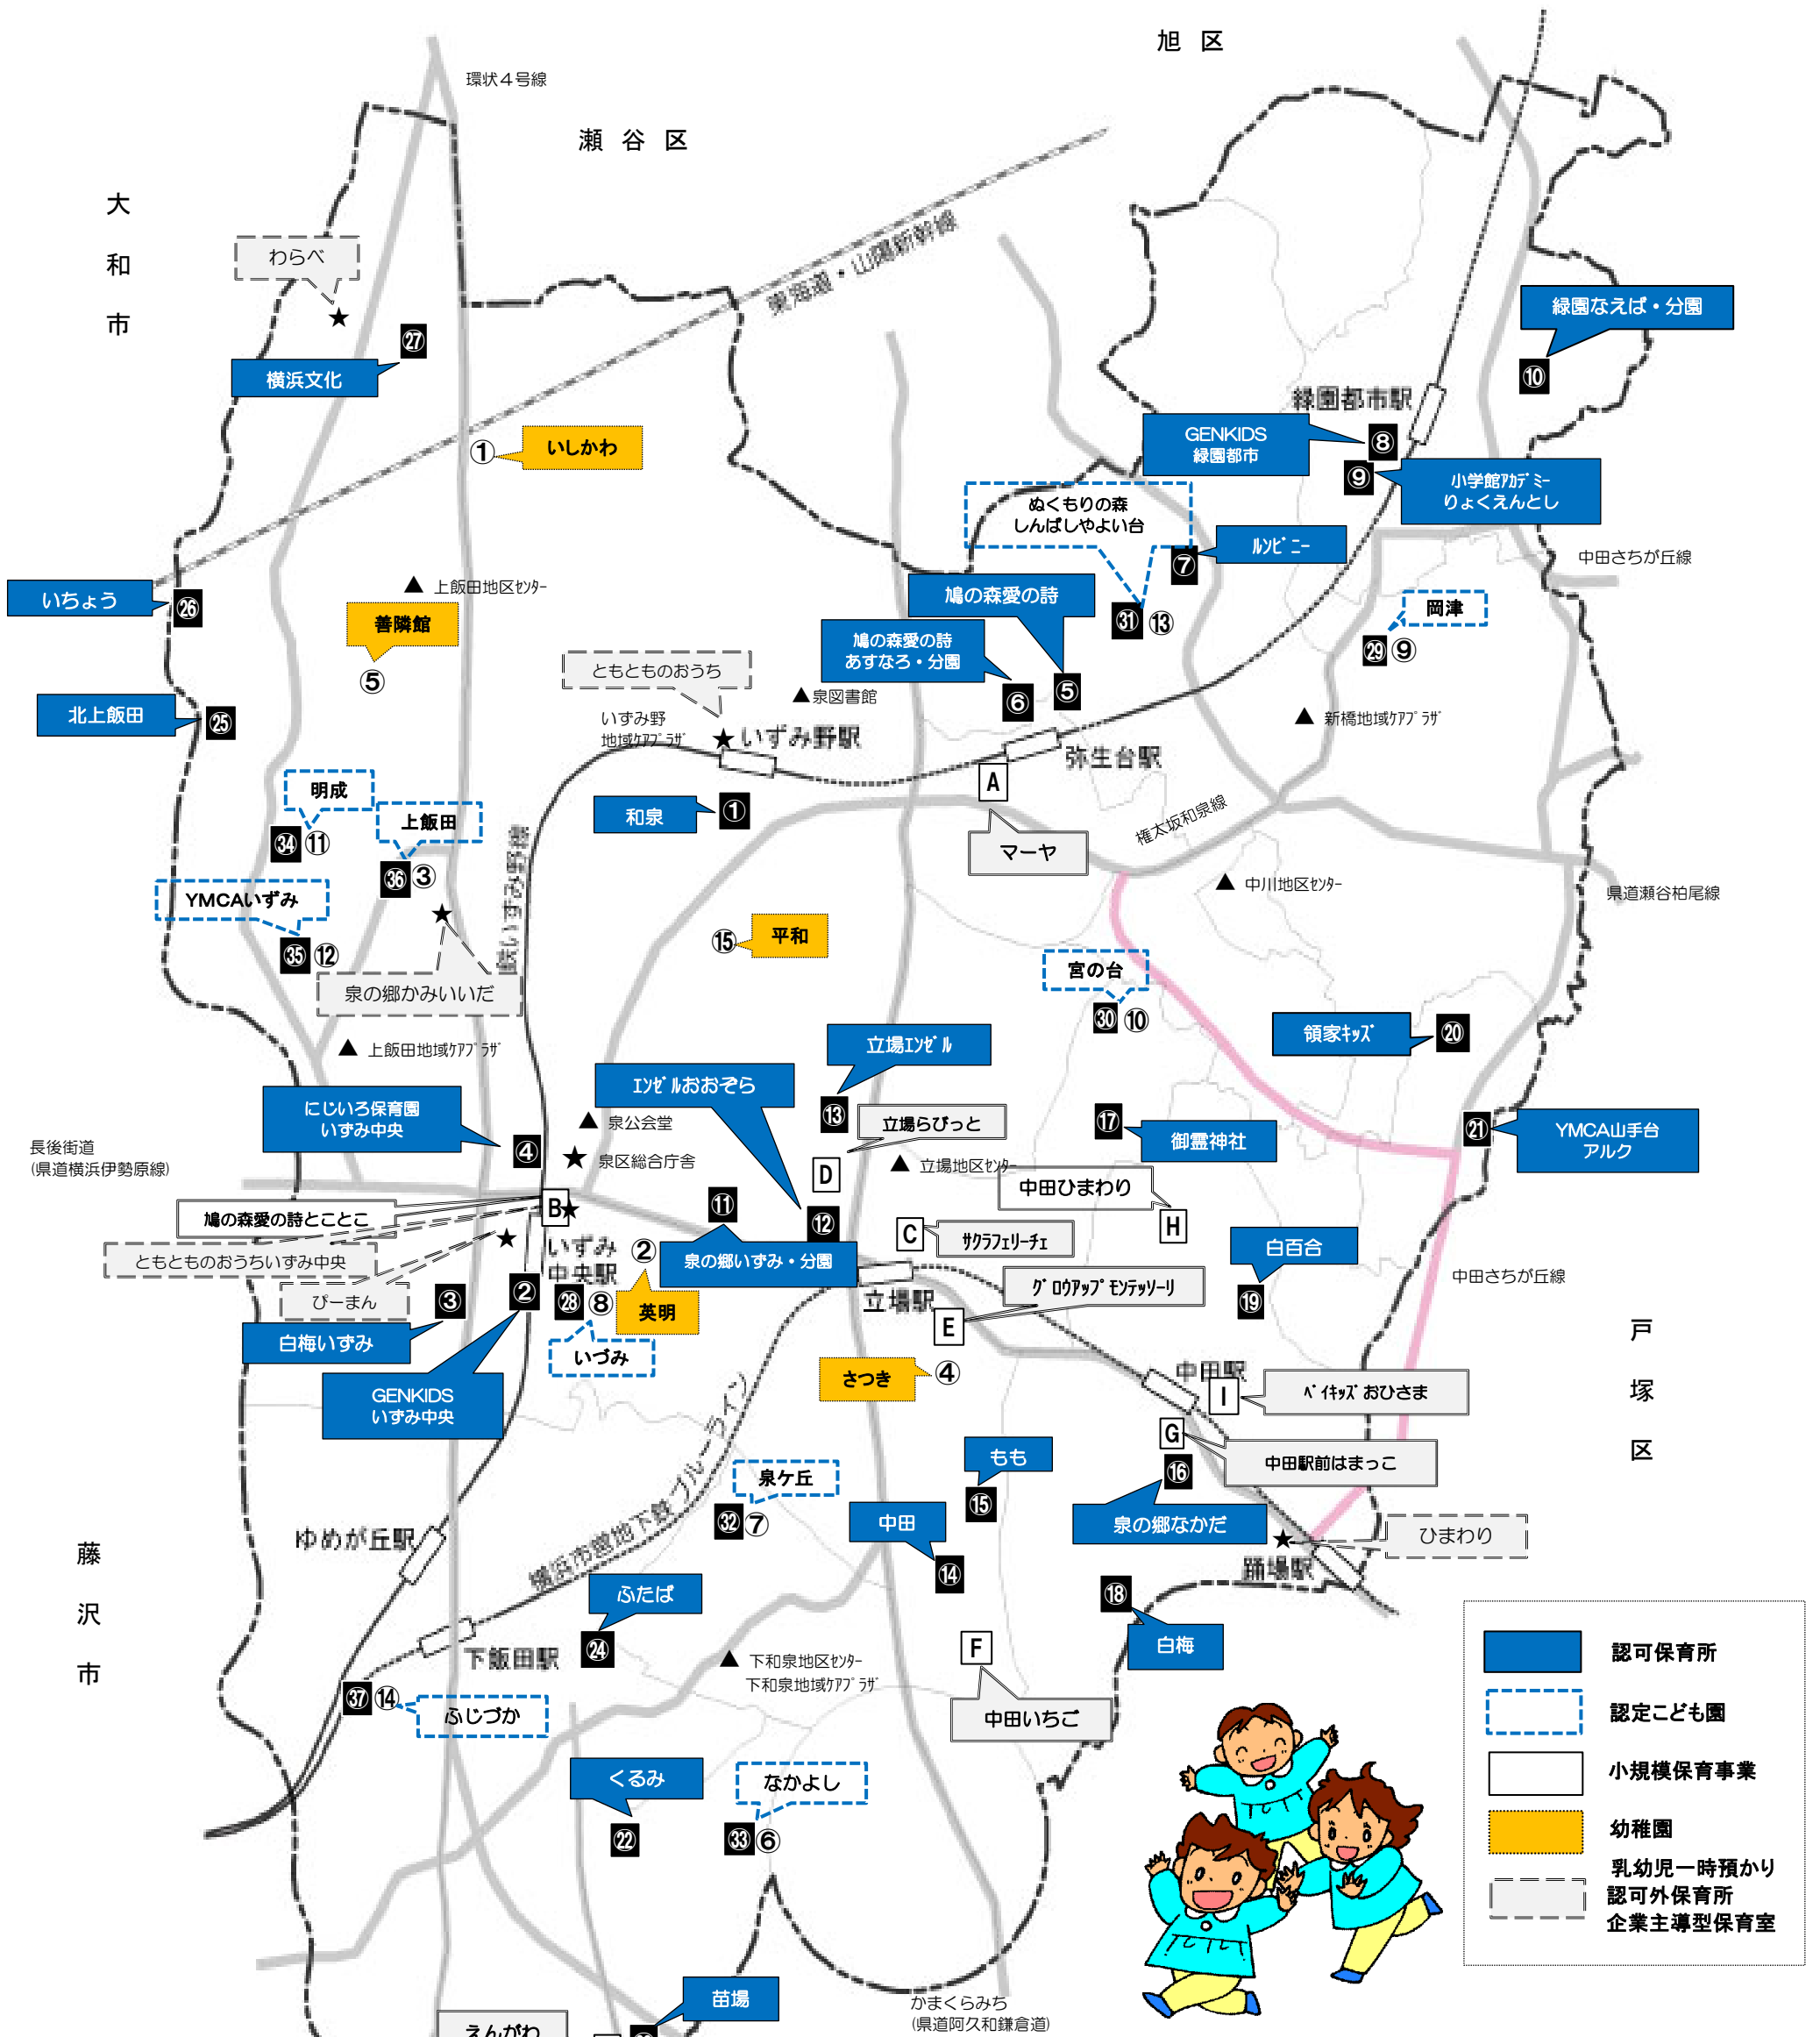

泉区内 幼稚園・保育施設等一覧

2025年度

<p>いずみっひろばうえぶのページ</p> <p>いずみっひろばうえぶ <input type="text"/> <input type="button" value="検索"/></p>		<p>泉区内の幼稚園・保育所・認定こども園・小規模保育事業等の案内を掲載しています。</p>
<p>泉区保育所利用案内のページ</p> <p>泉区保育所 <input type="text"/> <input type="button" value="検索"/></p>	<p>保育所等の申請や利用の案内について掲載しています。泉区の保育施設の空き状況も確認できます。</p>	