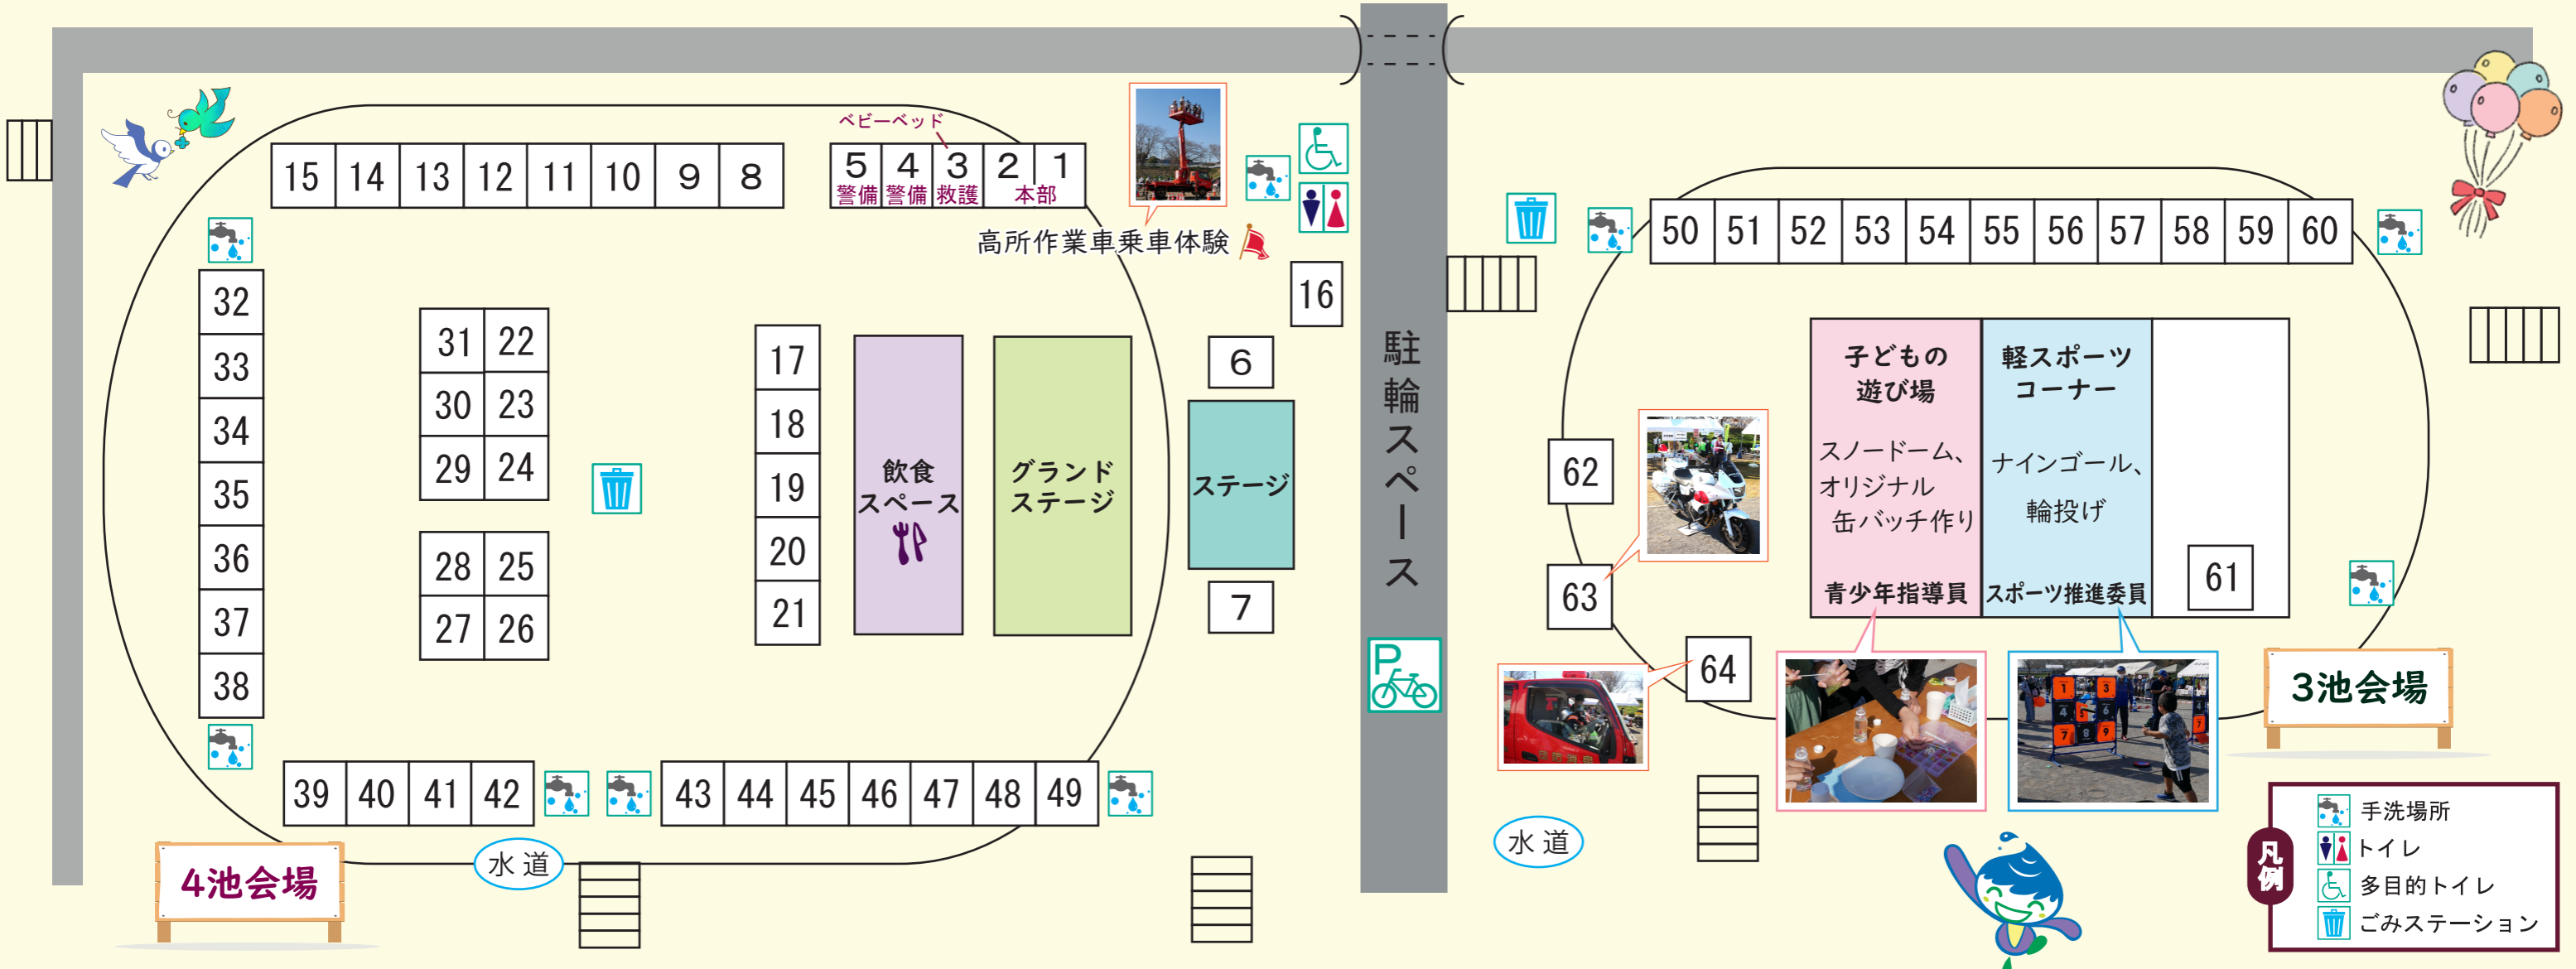

1 本部	14 医療法人 横浜博萌会西横浜国際総合病院 エコー検査体験、握力測定、魚釣りゲーム	27 横浜戸塚ライオネスクラブ バザー、日用品	40 いちよう団地連合自治会 揚げたこ焼き、焼きトウモロコシ	53 泉区役所広報相談係/健康づくり係 人権擁護委員PR(午前)、行政相談(午後)/健康啓発
2 本部	15 泉伝統文化保存会 活動紹介、太鼓体験、凧販売	28 泉区シニアクラブ連合会 木作りおもちゃ、ビーズストラップ、マフラー他	41 緑園連合自治会 唐揚げ、フライドポテト、ビール、ソフトドリンク	54 泉区役所子ども家庭支援課 活動紹介
3 救護	16 泉土木事務所 高所作業車乗車体験、活動紹介	29 生活協同組合ユーコープ横浜中2エリア会 プリン、アイス、ヨーグルト(試食)、菓子(販売)	42 中田連合自治会 ポン菓子	55 横浜市泉区明るい選挙推進協議会 活動紹介
4 警備	17 社会福祉法人 開く会 共働舎 ピザ・カレーパン・焼き菓子等	30 一般社団法人 横浜市泉区医師会 活動紹介	43 公益社団法人 神奈川県LPガス協会横浜戸塚支部 ポップコーン	56 泉区役所総務課 防災啓発展示
5 警備	18 社会福祉法人 びぐれっと パン、お菓子、コーヒー、手芸品他	31 よこはま緑の推進団体泉区連絡会 花苗、エコポットネモフィラセット	44 上飯田連合自治会 焼鳥、飲み物(缶ビール、お茶等)	57 GREEN × EXPO 2027 活動紹介
6 音響	19 社会福祉法人 誠幸会 いずみのさと パン	32 泉区子ども若者の居場所連絡協議会 ポップコーン、焼きいも	45 富士見が丘連合自治会 豚汁	58 フェリス女学院大学知足ゼミ ごみ分別カードゲーム
7 ステージ控室	20 一般社団法人 スコップ クロquette・唐揚げ・赤飯・大福・お団子等	33 泉区商店街連合会 唐揚げ	46 和泉北部連合自治会 焼きそば	59 いずみ区民活動支援センター 活動紹介
8 一般社団法人 戸塚青色申告会 活動紹介	21 社会福祉法人 いずみ苗場の会 つぼみの家 干し野菜、ドライフルーツ、手芸品	34 泉区更生保護女性会 お汁粉、バザー、ドリップコーヒー	47 新橋連合自治会 みかん	60 泉区役所区政推進課 泉区の魅力PR
9 公益社団法人 戸塚法人会泉連合 活動紹介	22 社会福祉法人 ル・プリ ひかりの園 クッキー、ラスク、おせんべい、ジャム他	35 横浜泉ライオンズクラブ ポップコーン・アルコールを含む飲料	48 新橋地区社会福祉協議会 キーマカレー	61 泉区スポーツ協会 子ども向け当てくじ、ゲートボール、体力測定など
10 公益社団法人 戸塚法人会泉連合 活動紹介	23 特定非営利活動法人 ぶどうの樹 パン、お菓子、ソフトドリンク、クロquette、焼きそば、ポテト等	36 泉区青少年指導員協議会 玉こんにゃく	49 中川連合町内会 綿菓子、飲物	62 資源循環局泉事務所 お絵描きマイバックワークショップ
11 横浜市地球温暖化対策推進協議会 活動紹介	24 特定非営利活動法人 四季の会 手芸品、クッキー等	37 和泉中央連合自治会 赤飯、焼きそば、ビール	50 泉区環境事業推進委員連絡協議会 活動紹介	63 泉警察署 活動紹介
12 ガールスカウト神奈川県第100団 当てくじ、クラフト(小物製作体験)、活動紹介	25 生活協同組合 パルスシステム神奈川 クリームヨーグルト、カスタードプリン、ジュース(試食)	38 横浜泉アマチュア無線クラブ 活動紹介	51 アイディーズ ~地球創造チーム~ 縁日(わなげ、射的)	64 泉消防署&消防団 活動紹介
13 泉区食品衛生協会 活動紹介	26 泉区スポーツ推進委員連絡協議会 焼きそば	39 下和泉連合町内会 ポップコーン	52 社会福祉法人横浜市泉区社会福祉協議会 活動紹介	※出店内容は変更となる場合があります。