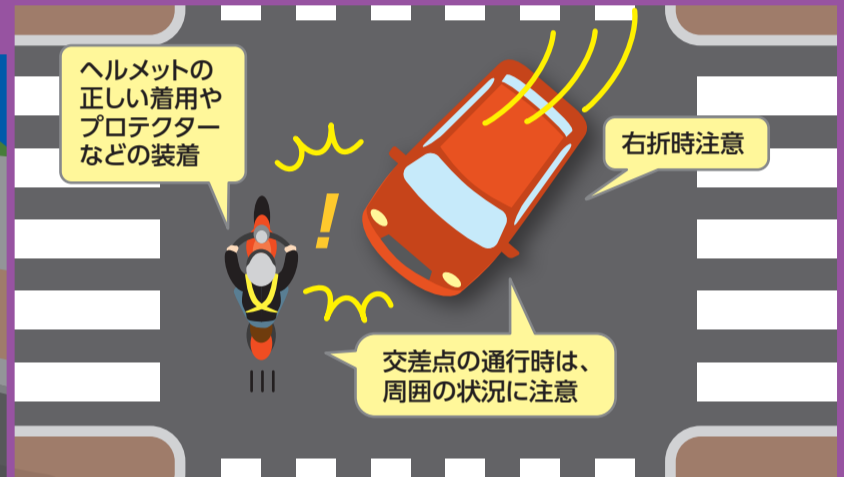

12月11日(日)～12月20日(火) が始まります

年末は交通量や飲酒の機会が増えることにより、交通事故が多くなることが心配されます。ドライバーも歩行者も、皆さん一人ひとりが交通安全について考え、交通ルールを守り、交通マナーの向上に取り組みましょう。

運動の重点

1 横断歩行者(特に高齢者)の交通事故防止

2 二輪車の交通事故防止

二輪車は車体が小さいため、自動車から見落とされやすく、遠くに感じられるため、相互に配慮して安全運転に努めましょう。

3 飲酒運転の根絶 飲酒運転を「しない、させない、ゆるさない」

ハンドルキーパー運動にご協力ください

ハンドルキーパー運動とは…自動車仲間や知人と飲食店へ行く場合、お酒を飲まない人(ハンドルキーパー)を決め、その人が自動車の運転をして仲間などを自宅まで送り届けることで、飲酒した人にハンドルを握らせないという運動です。

年末年始は「いずみ安全・安心メール」の活用を!

「いずみ安全・安心メール」をご存じですか?