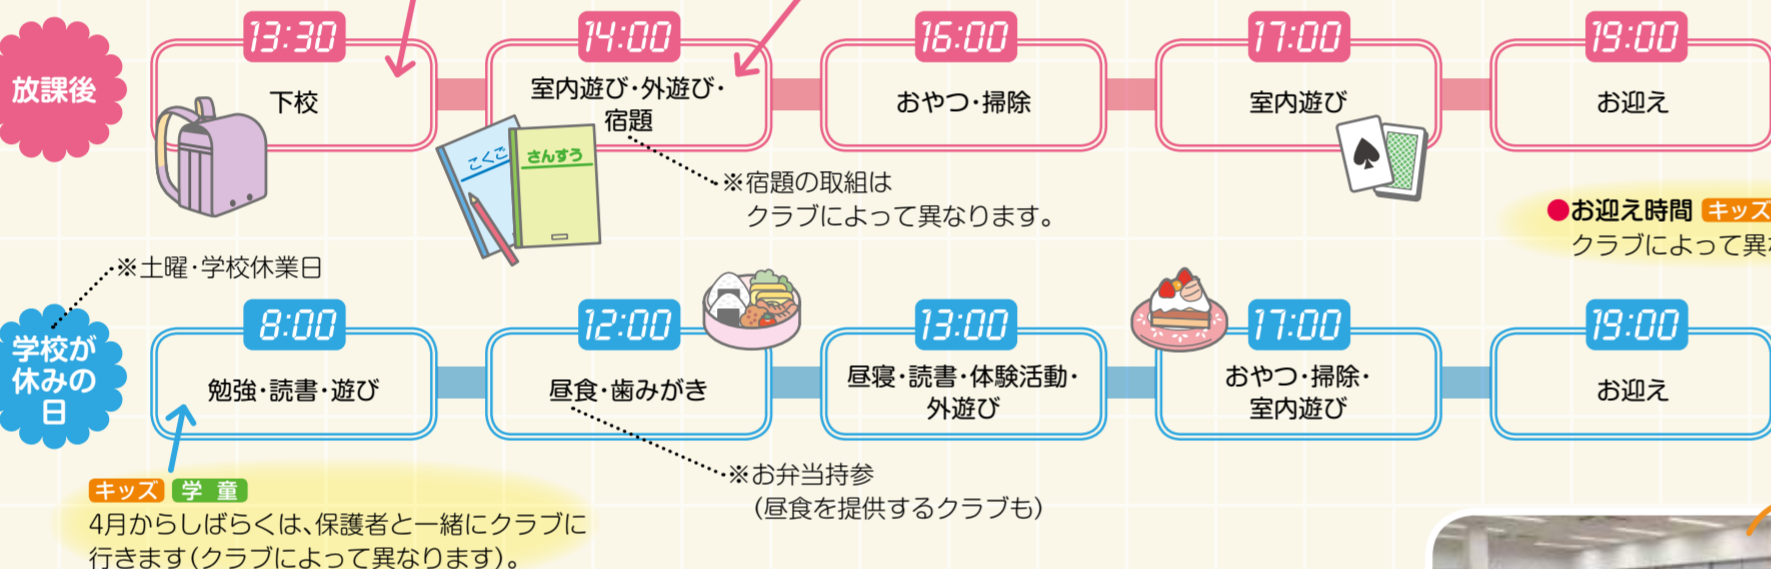

学童はイベントやお出掛けが盛りだくさんで、子どももたくさんの刺激を受けて帰ってきます。保護者が学童に関わる機会も多いので、親同士の結束も強く、頼れる仲間が大勢できます!

鈴木さん親子

田村さん親子

こんなふうにご覧しているよ

※掲載内容は一例です。習い事に行く子もいます。

キッズ 各自で校内のキッズルームへ!
学童 4月からしばらくはスタッフが学校までお迎えに来るよ!(その後は各自で学童へ)

キッズ 校庭や体育館で遊ぶのが定番!
学童 近隣の公園で遊ぶことも。

●安心・安全の取組 キッズ 学童

全体が目届くよう十分な数のスタッフが安全を見守ります。また、手洗い・消毒・換気のほか、密にならないように声掛けをするなど、感染症対策にも取り組んでいます。

小学校で過ごす 放課後キッズクラブ(キッズ)

「遊びの場」・「生活の場」として、小学校内のキッズルームや体育館・校庭などを利用し、多くの子どもと放課後を安全に楽しく過ごします。

- 実施場所 市立小学校全校(区内18クラブ)
 - 対象 当該小学校に通学する児童、または当該小学校区域内に居住する私立小学校等に通学する児童
 - 開所時間 平日:放課後~19時 / 土曜:8時30分~19時
学校休業日:8時~19時
 - 利用料 【区分1】16時まで:無料(16時以降は1回800円)
【区分2】①17時まで:2,000円/月
②19時まで:5,000円/月
- ※区分2は就労証明書等が必要。7・8月は月額+500円
※そのほか、保険料・おやつ代(利用時間による)