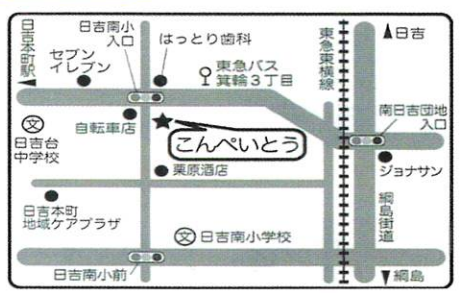

## 今月のイベントご案内

**ねんねのじかん**  
 毎週 月曜日  
 13:00~14:30  
 生後5ヶ月までの親子対象  
 予約不要

**こんぺいとうさん**  
 3/15 (土)  
 10:00~11:30  
 当日9:00より  
 電話予約開始

**マタニティ広場**  
 3/15 (土)  
 13:30~15:00  
 事前電話予約にて受付

**とびだせ!!  
 こんぺいとう**  
 外遊び  
 3/19 (水)  
 10:30~11:30  
 予約不要 現地集合  
 「松の川緑道をお散歩しよう!」  
 集合場所: 日吉地区センター入口

**ホリディひろば**  
 3/23 (日)  
 『歯科衛生士さんのおはなし』  
 3/17 (月) 9:00よりWeb予約開始  
 4/13 (日)  
 『えほんを楽しもう♪』  
 4/7 (月) 9:00よりWeb予約開始

## 通常広場のご案内

開館時間 月・水・木・金 9:00~16:00 午前・午後(2部制)  
 火・第2金 9:00~12:00

利用人数 各枠 15組程度

利用方法 予約不要 利用料 無料

休館日 土・日・祝・年末年始・特別休館日・  
 火曜日午後・第2金曜日午後