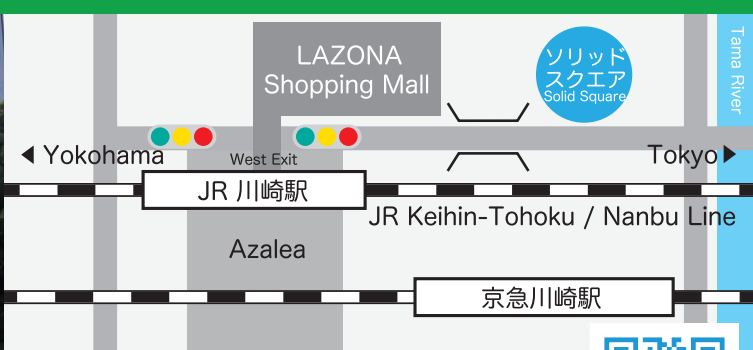

よこはま YOKOHAMA 横浜  
あつぎ ATSUGI 厚木  
かわさき KAWASAKI 川崎

**YOKOHAMA**  
あーすぷらざ

**よこはま**  
横浜  
よこはまし さかえく こすがや  
横浜市栄区小菅ヶ谷 1-2-1

**ATSUGI**  
あつぎ  
けんおうちいきけんせいそうごうせんたー  
厚木

あつぎし みずひき  
厚木市水引 2-3-1  
かながわけんあつぎこうどうちやうしゃ  
神奈川県厚木合同庁舎