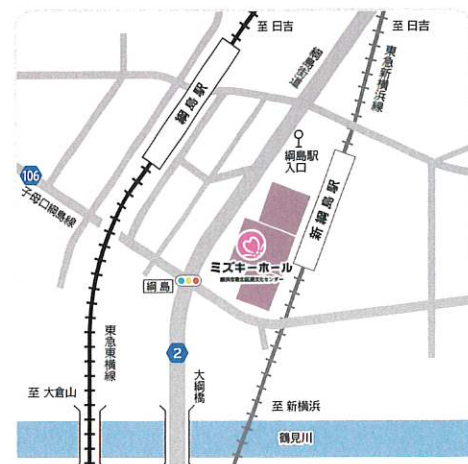

1~3年生(打楽器)、4~6年生(ヴァイオリン)を作ります。楽器を作って色塗りや装飾をして...最後は何とN響メンバーに作った楽器の音の出し方を教わることができる、この夏限定のスペシャル企画!夏休みの思い出にぜひ、お越しください。

2024
8月11日
会場：ミズキーホール内

金の卵コンサート
歴代受賞者によるコンサート

国内外で躍進する金の卵たちの現在(いま)をお聴き逃しなく!

2024
8月11日
11:45開場 12:00開演
会場：ミズキーホール

小学生以下 500円(税込) 中学生以上 1,000円(税込)

チケットのお申込み方法

ワークショップのお申し込みはこちら

金の卵こちら

チケットぴあ
<http://t.pia.jp/>
Pコード:275-168

東急新横浜線「新島駅」直結、東急東横線「網島駅」徒歩3分

ミズキーホール
横浜市港北区民文化センター

主催 横浜市港北区民文化センター
ミズキーホール