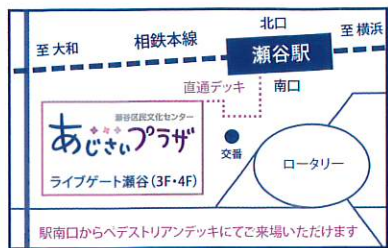

◆ イベント会場 - 各ギャラリー ① … ギャラリー1で開催 ② … ギャラリー2で開催

① 7月31日(水)~ 8月12日(月・祝) 10:00 ~ 18:00	● 映画公開記念 「もしも徳川家康が総理大臣になったら~絶東のアルゴナウタイ~」特別漫画展 真邊明人原作による人気小説の映画版公開に合わせ、漫画版を手掛ける漫画家・藤村緋二の作品を展示 料金 入場無料 主催/問合せ 横浜市瀬谷区民文化センターあじさいプラザ
① ② 31日(土) ~9月1日(日) 11:00 ~ 16:00	● KARAKU マルシェ フードやハンドメイド等の販売 様々なモノづくりを体験できるワークショップ等 料金 入場無料(販売・ワークショップあり) 主催/問合せ 勝浦 090-2940-6991

◆ PICK UP - 注目のイベント あじさいプラザ窓口にてチケット販売中!

9月20日(金) ① ② 開場 10:30 13:30 開演 11:00 14:00	● MUSIC COLLECTION SERIES #12 クラリネット四重奏 クラリネットアンサンブルコンクールグランプリの経歴を持つ演奏をお聴き逃しなく! 出演 Arimacky Quartet 料金 一般 1,500円【全席指定】
12月21日(土) 開場 13:30 開演 14:00	● あじぷら亭 特選版 立川らく次独演会 「あじぷら亭」年に一度の特選版では真打が登場! 出演 立川らく次(真打) 立川笑王丸(前座) 料金 一般 2,000円【全席指定】

■ 開館時間 9:00~22:00 (受付時間9:00~21:00) ■ 休館日(施設点検日) 8月13日(火) 9月10日(火) 10月8日(火) 11月12日(火) 12月10日(火) 12月29日(日) ~ 2025年1月3日(金) 1月14日(火) ※毎月第2火曜日、年末年始

◆ あじさいプラザへのアクセス
横浜市瀬谷区民文化センターあじさいプラザ
(指定管理者 神奈川共立・ハリマビステム共同事業体)
相鉄本線「瀬谷駅」より徒歩1分/大和駅より約2分、横浜駅より快速で20分
改札出て右手すぐのペDESTリアンデッキより直結。
※ライブゲート瀬谷の駐車場は有料です。駐車台数には限りがありますので、なるべく公共交通機関をご利用ください。
〒246-0031 横浜市瀬谷区瀬谷4-4-10 (ライブゲート瀬谷3F)
TEL 045-301-3500 FAX 045-301-3502 URL http://ajisai-plaza.hall-info.jp/

瀬谷区民文化センター
あじさいプラザ
瀬谷区民文化センターあじさいプラザ
webサイトで最新情報をご覧ください